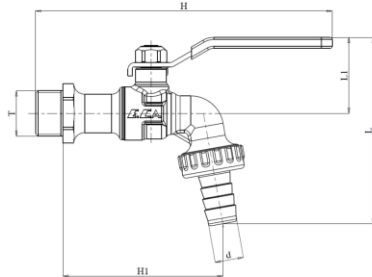

Teknik Özellikler