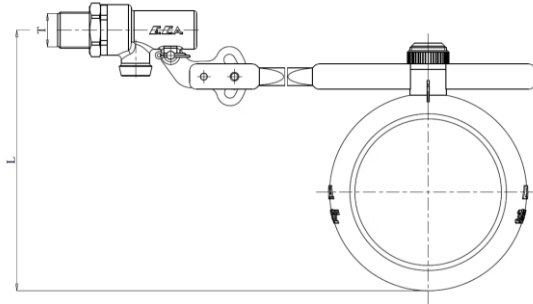

Teknik Özellikler