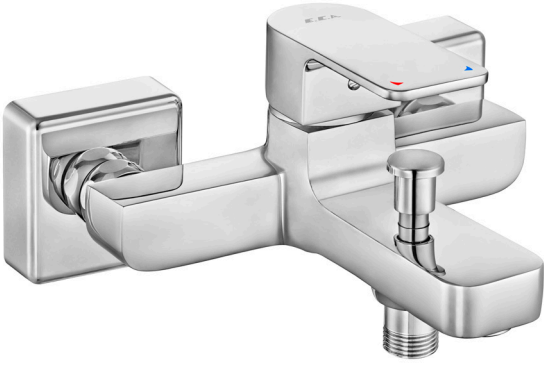

102188150
Krom

102188150C1
Mat Siyah

102188151
Krom

102188151C1
Mat Siyah

DREAM
KUĞU LAVABO
BATARYALARI

DREAM EVIYE BATARYALARI

Mutfakta estetik ve fonksiyonelliđi bir araya getiren bu özel seri, kullanım kolaylıđını şık tasarım detaylarıyla buluşturur.

102118157
Krom

102118157C1
Mat Siyah

102118158
Krom

102118158C1
Mat Siyah

İki farklı kol tasarım seçeneği ve mafsalı çıkış ucu alternatifi sayesinde, mutfağınızın stiline en uygun çözümü özgürce seçebilirsiniz.

102118159
Krom

102118160
Krom

DREAM BANYO BATARYALARI

Dream Serisi, banyolara sadece bir kullanım alanı değil, aynı zamanda keyifli bir yaşam deneyimi kazandırıyor. Fonksiyonelliği şıklıkla buluşturan bu yeni seri ile banyolarınızda fark yaratırken, hem estetik hem de performans beklentilerini karşılıyor.