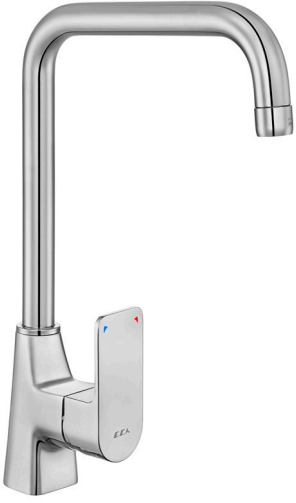

102188149
Krom

102188149C1
Mat Siyah

102188152
Krom

102188152C1
Mat Siyah

DREAM
YÜKSEK TİP
LAVABO
BATARYALARI

DREAM ANKASTRE LAVABO BATARYALARI

Dream Serisi ankastre lavabo bataryaları, tek rozet ve çift rozet alternatifleriyle farklı tasarım beklentilerine esnek çözümler sunar.

102167624-KK
Krom

102167624C1-KK
Mat Siyah

DREAM KUĐU LAVABO BATARYALARI

360° dönebilen çıkış ucu, maksimum hareket kabiliyeti sağlayarak günlük kullanımda üstün konfor sunar. Kireç kırıcı perlatör özelliği ise su akışını uzun süre kesintisiz ve verimli tutarak dayanıklılığı artırır.

102188150
Krom

102188150C1
Mat Siyah

102188151
Krom

102188151C1
Mat Siyah

DREAM
KUĞU LAVABO
BATARYALARI

DREAM EVIYE BATARYALARI

Mutfakta estetik ve fonksiyonelliđi bir araya getiren bu özel seri, kullanım kolaylıđını şık tasarım detaylarıyla buluşturur.

102118157
Krom

102118157C1
Mat Siyah

102118158
Krom

102118158C1
Mat Siyah

İki farklı kol tasarım seçeneği ve mafsalı çıkış ucu alternatifi sayesinde, mutfağınızın stiline en uygun çözümü özgürce seçebilirsiniz.