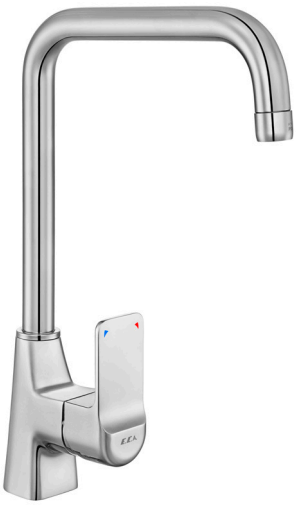

102188149
Krom

102188149C1
Mat Siyah

102188152
Krom

102188152C1
Mat Siyah

DREAM
YÜKSEK TİP
LAVABO
BATARYALARI

DREAM ANKASTRE LAVABO BATARYALARI

Dream Serisi ankastre lavabo bataryaları, tek rozet ve çift rozet alternatifleriyle farklı tasarım beklentilerine esnek çözümler sunar.

102167624-KK
Krom

102167624C1-KK
Mat Siyah

DREAM KUĐU LAVABO BATARYALARI

360° dönebilen çıkış ucu, maksimum hareket kabiliyeti sağlayarak günlük kullanımda üstün konfor sunar. Kireç kırıcı perlatör özelliği ise su akışını uzun süre kesintisiz ve verimli tutarak dayanıklılığı artırır.

102188150
Krom

102188150C1
Mat Siyah

102188151
Krom

102188151C1
Mat Siyah

DREAM
KUĞU LAVABO
BATARYALARI

DREAM EVIYE BATARYALARI

Mutfakta estetik ve fonksiyonelliđi bir araya getiren bu özel seri, kullanım kolaylıđını şık tasarım detaylarıyla buluşturur.

102118157
Krom

102118157C1
Mat Siyah

102118158
Krom

102118158C1
Mat Siyah

İki farklı kol tasarım seçeneği ve mafsalı çıkış ucu alternatifi sayesinde, mutfağınızın stiline en uygun çözümü özgürce seçebilirsiniz.