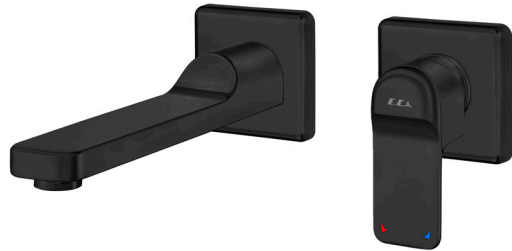

102188147
Krom

102188147C1
Mat Siyah

102188148
Krom

102188148C1
Mat Siyah

DREAM YÜKSEK TİP LAVABO BATARYALARI

Dream Serisi yüksek tip lavabo bataryaları, özellikle çanak lavabolarla kusursuz uyum sağlayarak estetik bütünlüğü ön plana çıkarır. İki farklı kol seçeneği ve mat siyah renk alternatifleriyle banyolarınıza modern, şık ve prestijli bir dokunuş kazandırır.

102188149
Krom

102188149C1
Mat Siyah

102188152
Krom

102188152C1
Mat Siyah

DREAM
YÜKSEK TİP
LAVABO
BATARYALARI

DREAM ANKASTRE LAVABO BATARYALARI

Dream Serisi ankastre lavabo bataryaları, tek rozet ve çift rozet alternatifleriyle farklı tasarım beklentilerine esnek çözümler sunar.

102167623-K
Krom

102167623C1-K
Mat Siyah

102167624-K
Krom

102167624C1-K
Mat Siyah

Duvar içi montaj yapısı sayesinde sade, bütüncül ve zamansız bir banyo estetiği oluşturur.

102167623-KK
Krom

102167623C1-KK
Mat Siyah

102167624-KK
Krom

102167624C1-KK
Mat Siyah

DREAM KUĐU LAVABO BATARYALARI

360° dönebilen çıkış ucu, maksimum hareket kabiliyeti sağlayarak günlük kullanımda üstün konfor sunar. Kireç kırıcı perlatör özelliği ise su akışını uzun süre kesintisiz ve verimli tutarak dayanıklılığı artırır.