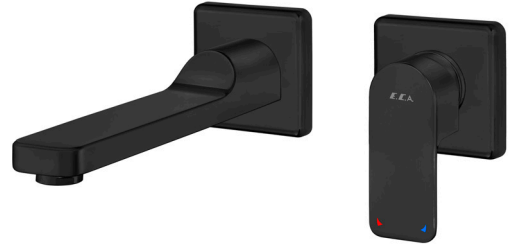

102188147
Krom

102188147C1
Mat Siyah

102188148
Krom

102188148C1
Mat Siyah

DREAM YÜKSEK TİP LAVABO BATARYALARI

Dream Serisi yüksek tip lavabo bataryaları, özellikle çanak lavabolarla kusursuz uyum sağlayarak estetik bütünlüğü ön plana çıkarır. İki farklı kol seçeneği ve mat siyah renk alternatifleriyle banyolarınıza modern, şık ve prestijli bir dokunuş kazandırır.

102188149
Krom

102188149C1
Mat Siyah

102188152
Krom

102188152C1
Mat Siyah

DREAM
YÜKSEK TİP
LAVABO
BATARYALARI

DREAM ANKASTRE LAVABO BATARYALARI

Dream Serisi ankastre lavabo bataryaları, tek rozet ve çift rozet alternatifleriyle farklı tasarım beklentilerine esnek çözümler sunar.

102167623-K
Krom

102167623C1-K
Mat Siyah

102167624-K
Krom

102167624C1-K
Mat Siyah

Duvar içi montaj yapısı sayesinde sade, bütüncül ve zamansız bir banyo estetiği oluşturur.

102167623-KK
Krom

102167623C1-KK
Mat Siyah

102167624-KK
Krom

102167624C1-KK
Mat Siyah

DREAM KUĐU LAVABO BATARYALARI

360° dönebilen çıkış ucu, maksimum hareket kabiliyeti sağlayarak günlük kullanımda üstün konfor sunar. Kireç kırıcı perlatör özelliği ise su akışını uzun süre kesintisiz ve verimli tutarak dayanıklılığı artırır.