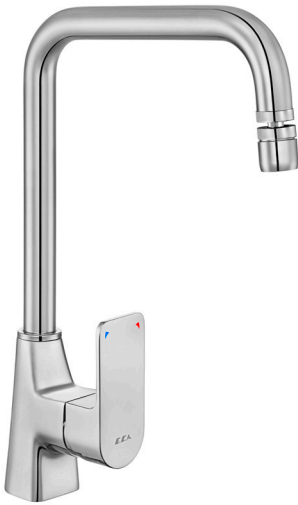

102167624-KK
Krom

102167624C1-KK
Mat Siyah

DREAM KUĐU LAVABO BATARYALARI

360° dönebilen çıkış ucu, maksimum hareket kabiliyeti sağlayarak günlük kullanımda üstün konfor sunar. Kireç kırıcı perlatör özelliği ise su akışını uzun süre kesintisiz ve verimli tutarak dayanıklılığı artırır.

102188150
Krom

102188150C1
Mat Siyah

102188151
Krom

102188151C1
Mat Siyah

DREAM
KUĞU LAVABO
BATARYALARI

DREAM EVIYE BATARYALARI

Mutfakta estetik ve fonksiyonelliđi bir araya getiren bu özel seri, kullanım kolaylıđını şık tasarım detaylarıyla buluşturur.

102118157
Krom

102118157C1
Mat Siyah

102118158
Krom

102118158C1
Mat Siyah

İki farklı kol tasarım seçeneği ve mafsalı çıkış ucu alternatifi sayesinde, mutfağınızın stiline en uygun çözümü özgürce seçebilirsiniz.

102118159
Krom

102118160
Krom

DREAM BANYO BATARYALARI

Dream Serisi, banyolara sadece bir kullanım alanı değil, aynı zamanda keyifli bir yaşam deneyimi kazandırıyor. Fonksiyonelliği şıklıkla buluşturan bu yeni seri ile banyolarınızda fark yaratırken, hem estetik hem de performans beklentilerini karşılıyor.