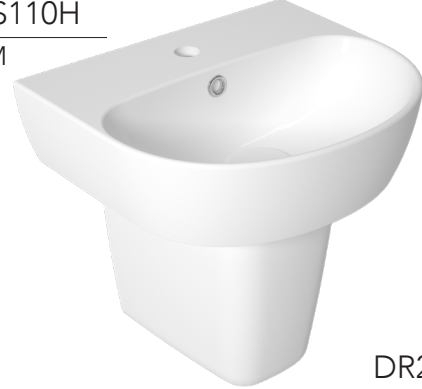

DR31TDS110H
50 X 40 CM

DR21STL110H
Yarım Ayak