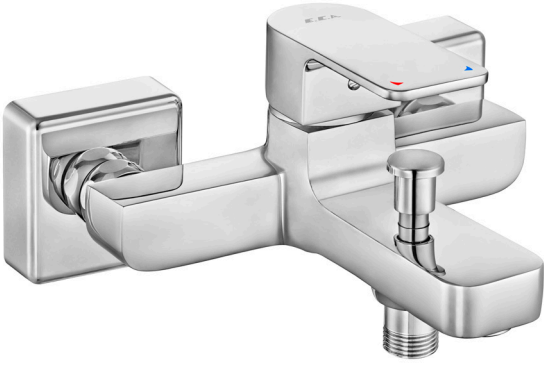

DREAM BANYO BATARYALARI

Dream Serisi, banyolara sadece bir kullanım alanı değil, aynı zamanda keyifli bir yaşam deneyimi kazandırıyor. Fonksiyonelliği şıklıkla buluşturan bu yeni seri ile banyolarınızda fark yaratırken, hem estetik hem de performans beklentilerini karşılıyor.

102102533
Krom