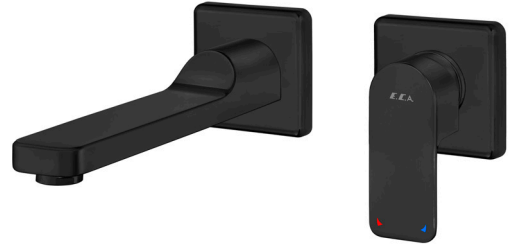

102167624-K  
Krom

102167624C1-K  
Mat Siyah

Duvar içi montaj yapısı sayesinde sade, bütüncül ve zamansız bir banyo estetiği oluşturur.

102167623-KK  
Krom

102167623C1-KK  
Mat Siyah

102167624-KK  
Krom

102167624C1-KK  
Mat Siyah

# DREAM KUĐU LAVABO BATARYALARI

360° dönebilen çıkış ucu, maksimum hareket kabiliyeti sağlayarak günlük kullanımda üstün konfor sunar. Kireç kırıcı perlatör özelliği ise su akışını uzun süre kesintisiz ve verimli tutarak dayanıklılığı artırır.