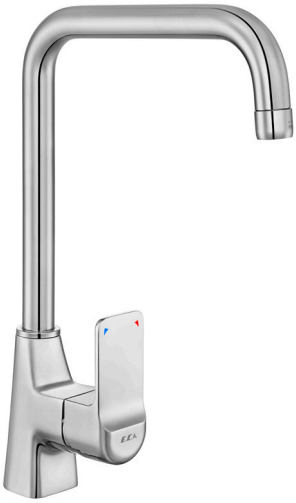

# DREAM SERİSİ

D FORMUN ZARAFETİ, İKİ FARKLI  
KOL SEÇENEĞİYLE BULUŞUYOR.

The image features two sleek, modern chrome faucets. Each faucet has a tall, rectangular stem and a wide, flat spout. The faucet on the right is shown with a stream of water flowing from its spout. The background is a warm, abstract composition of soft, muted tones in shades of beige and light brown, with geometric shapes and subtle gradients. The overall aesthetic is clean, minimalist, and contemporary.

102188150  
Krom

102188150C1  
Mat Siyah

102188151  
Krom

102188151C1  
Mat Siyah

**DREAM**  
KUĞU LAVABO  
BATARYALARI

# DREAM EVIYE BATARYALARI

Mutfakta estetik ve fonksiyonelliđi bir araya getiren bu özel seri, kullanım kolaylıđını Őık tasarım detaylarıyla buluŐturur.

102118157  
Krom

102118157C1  
Mat Siyah

102118158  
Krom

102118158C1  
Mat Siyah

İki farklı kol tasarım seçeneği ve mafsalı çıkış ucu alternatifi sayesinde, mutfağınızın stiline en uygun çözümü özgürce seçebilirsiniz.

102118159  
Krom

102118160  
Krom