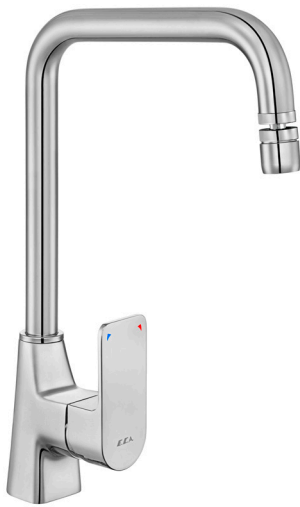

# DREAM SERİSİ

D FORMUN ZARAFETİ, İKİ FARKLI  
KOL SEÇENEĞİYLE BULUŞUYOR.

The image features two sleek, modern chrome faucets. Each faucet has a tall, rectangular stem and a wide, flat spout. The faucet on the right is shown with a stream of water flowing from its spout. The background is a warm, abstract composition of soft, muted tones in shades of beige and light brown, with geometric shapes and subtle gradients. The overall aesthetic is clean, minimalist, and contemporary.

102188150  
Krom

102188150C1  
Mat Siyah

102188151  
Krom

102188151C1  
Mat Siyah

**DREAM**  
KUĞU LAVABO  
BATARYALARI

# DREAM EVIYE BATARYALARI

Mutfakta estetik ve fonksiyonelliđi bir araya getiren bu özel seri, kullanım kolaylıđını Őık tasarım detaylarıyla buluŐturur.

102118157  
Krom

102118157C1  
Mat Siyah

102118158  
Krom

102118158C1  
Mat Siyah

İki farklı kol tasarım seçeneği ve mafsalı çıkış ucu alternatifi sayesinde, mutfağınızın stiline en uygun çözümü özgürce seçebilirsiniz.

102118159  
Krom

102118160  
Krom