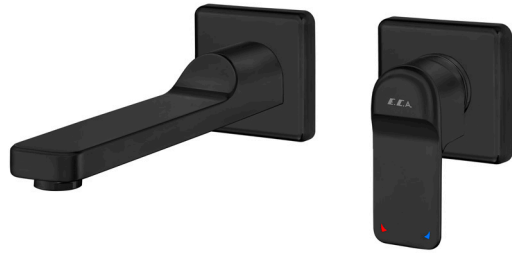

102167624C1-KK
Mat Siyah