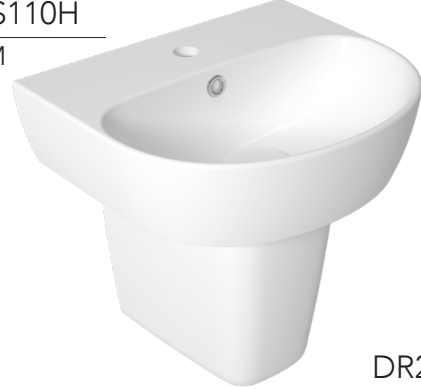

DR31TDS110H
50 X 40 CM

DR21STL110H
Yarım Ayak