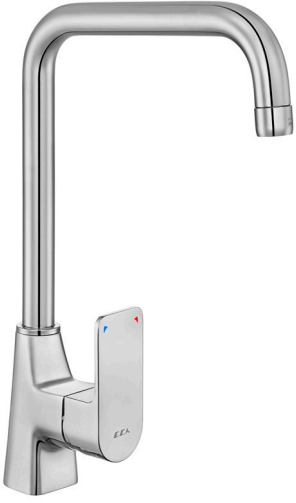

# DREAM SERİSİ

D FORMUN ZARAFETİ, İKİ FARKLI  
KOL SEÇENEĞİYLE BULUŞUYOR.

The image features two sleek, modern chrome faucets. Each faucet has a tall, rectangular stem and a wide, flat spout. The faucet on the right is shown with a stream of water flowing from its spout. The background is a warm, abstract composition of soft, muted tones in shades of beige and light brown, with geometric shapes and subtle gradients. The overall aesthetic is clean, minimalist, and contemporary.

# DREAM KUĐU LAVABO BATARYALARI

360° dönebilen çıkış ucu, maksimum hareket kabiliyeti sağlayarak günlük kullanımda üstün konfor sunar. Kireç kırıcı perlatör özelliği ise su akışını uzun süre kesintisiz ve verimli tutarak dayanıklılığı artırır.

102188150  
Krom

102188150C1  
Mat Siyah

102188151  
Krom

102188151C1  
Mat Siyah

**DREAM**  
KUĞU LAVABO  
BATARYALARI

# DREAM EVIYE BATARYALARI

Mutfakta estetik ve fonksiyonelliđi bir araya getiren bu özel seri, kullanım kolaylıđını Őık tasarım detaylarıyla buluŐturur.

102118157  
Krom

102118157C1  
Mat Siyah

102118158  
Krom