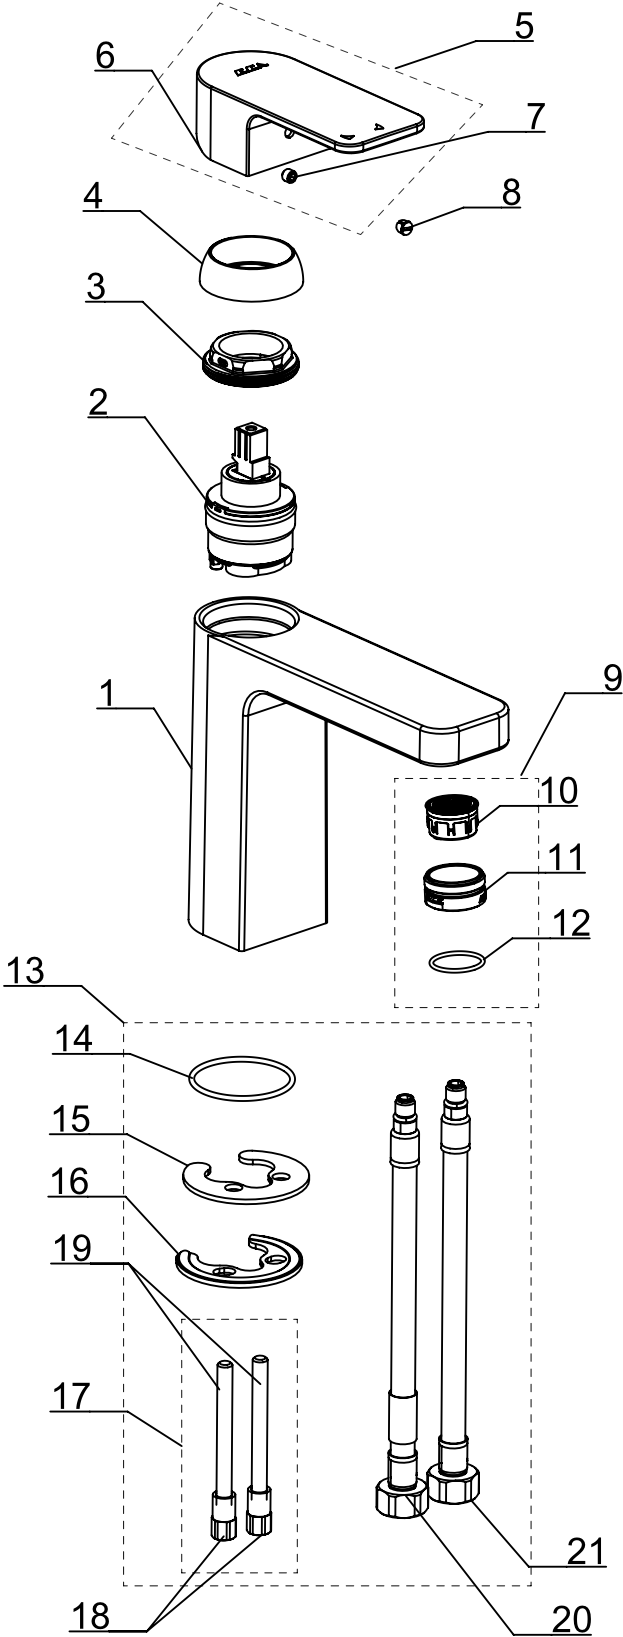

# DREAM

Ürün Kodu : 102188153C1 - Lavabo Bataryası / Krom (İhracat Kodu: 102188153C1EX)

Product Code : 102188153C1 - Basin Mixer / Chrome (Export Code: 102188153C1EX)

\*Localization product codes are available.

NO	PARÇA KODU / PART CODE	PARÇA ADI	PART NAME
* 1	110777601C1	GÖVDE	BODY
2	101035047	KARTUŞ	CARTRIDGE
3	110618490P	BASKI SOMUNU	NUT
4	110715383C1	ROZET	ROSETTE
5	103041405C1S6	KOL GRUBU	HANDLE GROUP
6	110712405C1S6	KOL	HANDLE
7	112222056	SETUSKUR	SETSCREW
8	410701015C1	BİCE	COVER
9	102133106C1NSSRZ	PERLATÖR GRUBU	AERATOR GROUP
10	102133056NESZ	PERLATÖR	AERATOR
11	110718417C1	SOMUN	NUT
12	110810370	O-RING	O-RING
13	103051601	ALT BAĞLANTI GRUBU	FIXING GROUP
15	110803712	CONTA	GASKET
16	112222115	RONDEL	WASHER
17	102199330	SAPLAMA GRUBU	FIXED GROUP
18	112218446	SOMUN	NUT
19	112222166	VIDA	SCREW
20	102139032	ESNEK BAĞLANTI HORTUMU	FLEXIBLE HOSE
21	102139031	ESNEK BAĞLANTI HORTUMU	FLEXIBLE HOSE