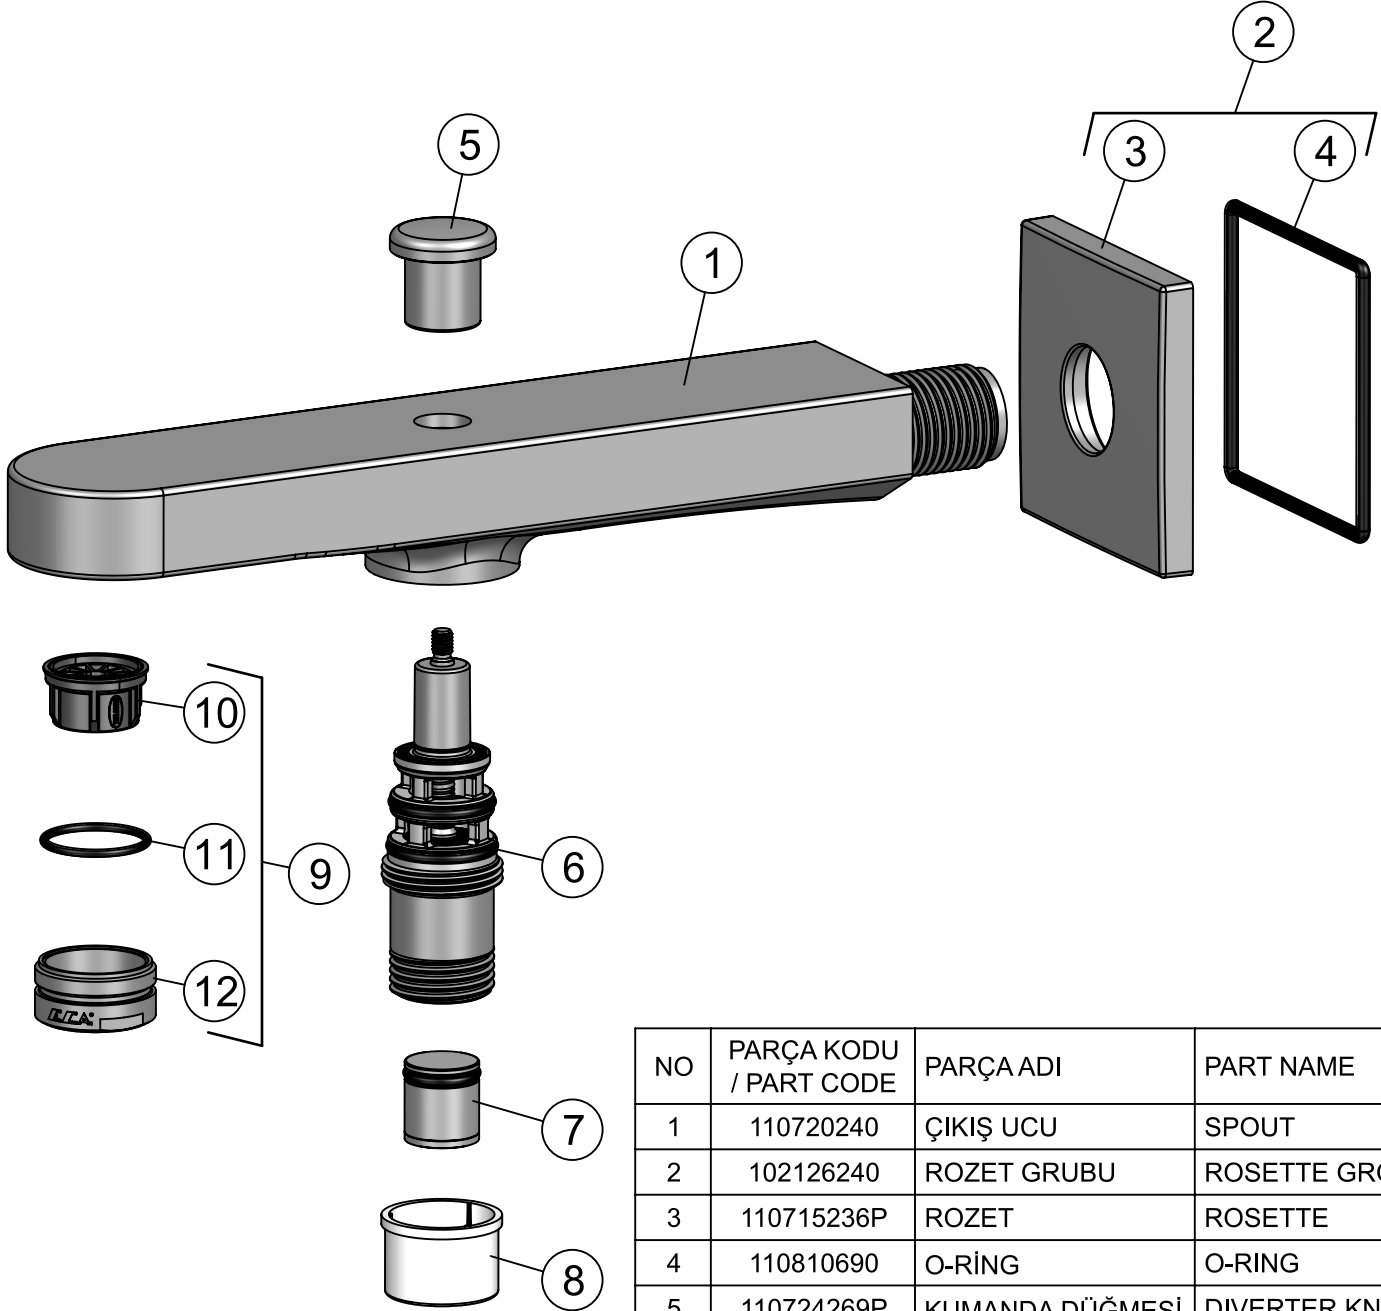

Ürün Kodu : 102159010 - Ankastra Banyo Bataryası Çıkış Ucu Grubu (İhracat Kodu: 102159010EX)

Product Code : 102159010 - Concealed Bath Mixer Spout Group (Export Code: 102159010EX)

\*Localization product codes are available.

NO	PARÇA KODU / PART CODE	PARÇA ADI	PART NAME
1	110720240	ÇIKIŞ UCU	SPOUT
2	102126240	ROZET GRUBU	ROSETTE GROUP
3	110715236P	ROZET	ROSETTE
4	110810690	O-RİNG	O-RING
5	110724269P	KUMANDA DÜĞMESİ	DIVERTER KNOB
6	102126984	KUMANDA GRUBU	DIVERTER GROUP
7	101026435	ÇEKVALF	NON RETURN VALVE
8	110801002	KAPAK	COVER
9	102133106NEZ	PERLATÖR GRUBU	AERATOR GROUP
10	102133056NEZ	PERLATÖR	AERATOR
11	110810370	O-RİNG	O-RING
12	110718417	PERLATÖR SOMUNU	AERATOR NUT