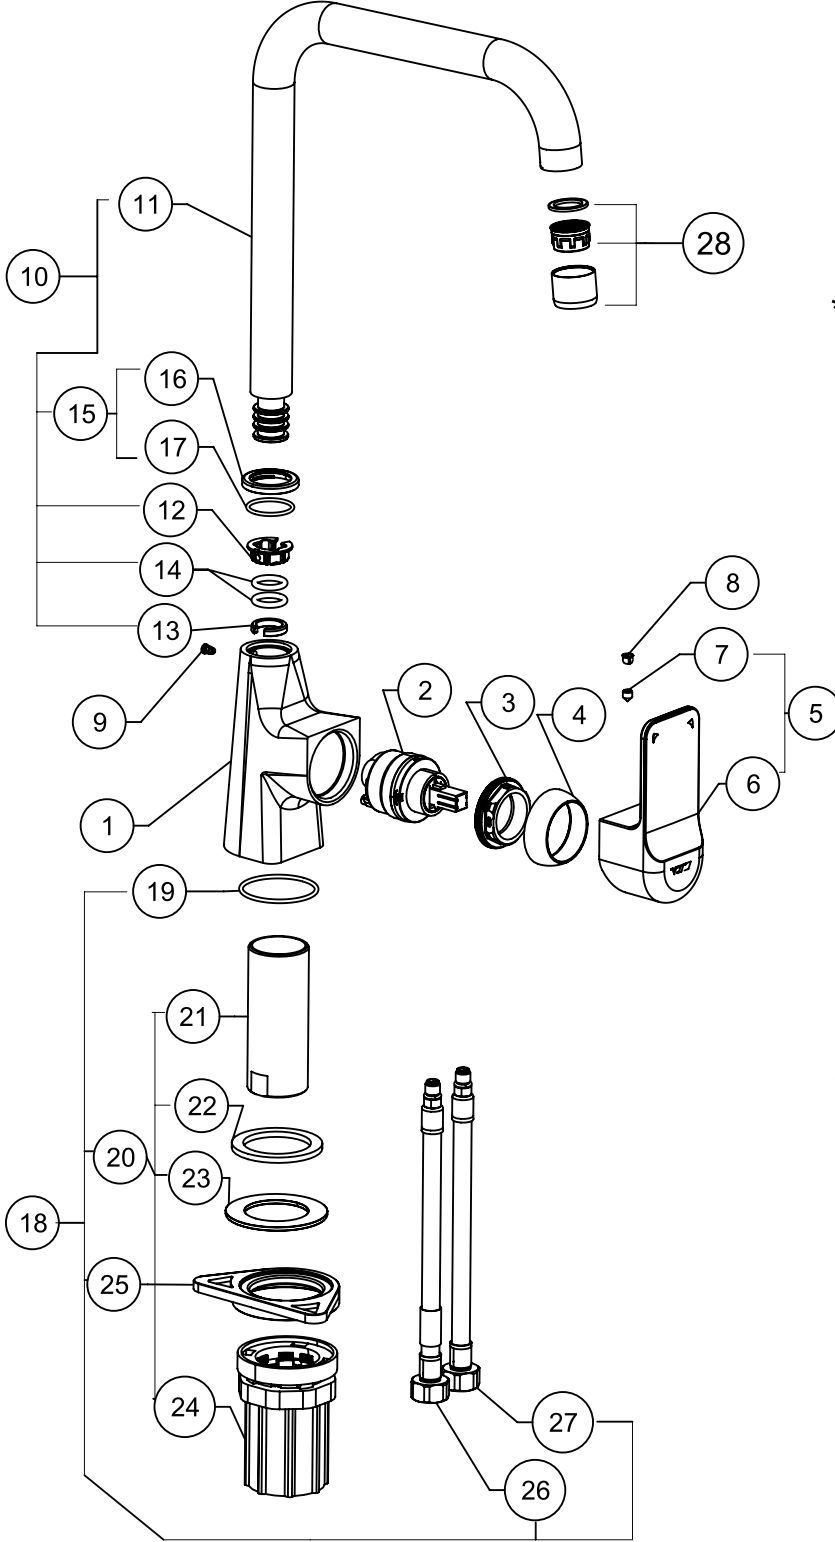

Ürün Kodu : 102118158/ST - Eviye Bataryası / Krom (İhracat Kodu: 102118158EX/STEX)

Product Code : 102118158/ST - Sink Mixer / Chrome (Export Code: 102118158EX/STEX)

\*Localization product codes are available.

NO	PARÇA KODU PART CODE	PARÇA ADI	PART NAME
* 1	110777377	GÖVDE	BODY
2	101035015	KARTUŞ	CARTRIDGE
3	110618490P	BASKI SOMUNU	NUT
4	110715383	ROZET	ROSETTE
5	103041406S7	KOL GRUBU	HANDLE GROUP
6	110712406S7	KOL	HANDLE
7	112222056	SETUSKUR	SETSCREW
8	410701015	BİÇE	SCREW COVER
9	110722174	VİDA	SCREW
10	103041407	BORU GRUBU	SPOUT GROUP
11	110731091	ÇIKIŞ UCU BİRLEŞİĞİ	SPOUT
12	110824489	YATAK	SUPPORT PART
13	110834003	YATAK	SUPPORT PART
14	410810003	O-RING	O-RING
15	102199540	GRUP	GROUP
16	110724455	ARA PARÇA	CONNECTOR
17	110810212	O-RING	O-RING
18	103051288	ALT BAĞLANTI GRUBU	FIXING GROUP
19	110810243	O-RING	O-RING
20	102199918	GRUP	GROUP
21	112207002	GOVDE ALT PARÇASI	BODY CONNECTION PART
22	110803837	CONTA	GASKET
23	112222175	RONDEL	WASHER
24	110818623	ALT BAĞLANTI PARÇASI	FIXING GROUP
25	110824553	DESTEK	SUPPORT
26	102139032	ESNEK BAĞLANTI HORTUMU	FLEXIBLE HOSE
27	102139031	ESNEK BAĞLANTI HORTUMU	FLEXIBLE HOSE
28	102133003NHZ	PERLATÖR GRUBU	AERATOR GROUP