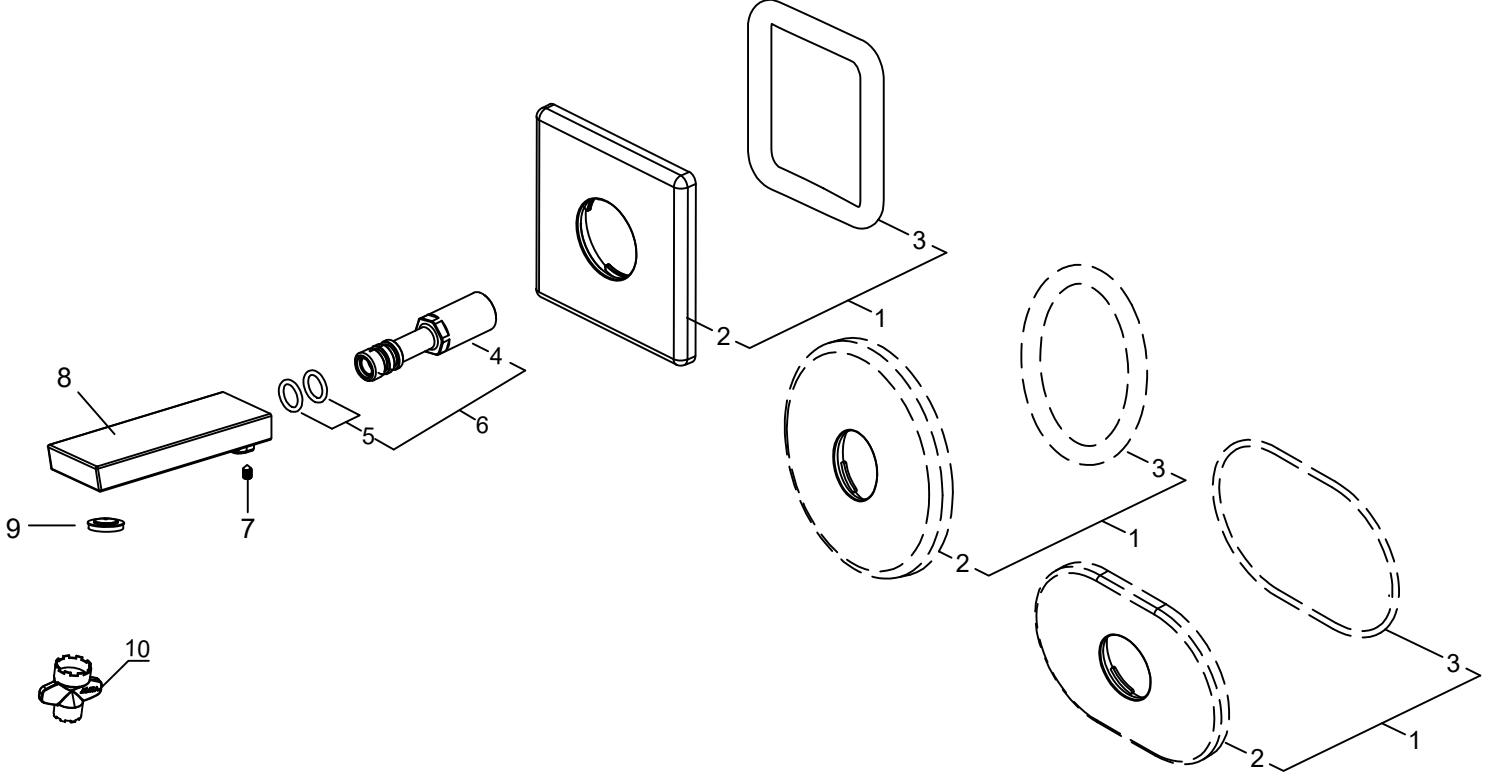

ICON

Çıkış Ucu Grubu-Ankastre Banyo Bataryası / Spout Group - Surface Mount Part Of Concealed Bath Mixer

E.C.A.
[YILLARCA BERABER]

Ürün Kodu / Product Code : 102159201H-K
102159201H-Y
102159201H-E

İhracat Kodu / Export Code : 102159201HEX-K
102159201HEX-Y
102159201HEX-E

*Localization product codes are available.

NO	MAMUL KODU - PRODUCT CODE			PARÇA ADI	PART NAME
	102159201H-K	102159201H-Y	102159201H-E		
1	102126649P1	103051347	103051361	ROZET GRUBU	ROSETTE GROUP
2	110715351P1	110715347	110715361	ROZET	ROSETTE
3	110810354	110810346	110810361	FİTİL O-RİNG	O-RING CORD
4		110614317		NIPEL	NIPPLE
5		110810017		O-RİNG	O-RING
6		103041307		NIPEL O-RİNG GRUBU	NIPPLE O-RING GROUP
7		11222271		SETUSKUR	SET SCREW
8		110720292		ÇIKIŞ UCU	SPOUT
9		102133069NSSR		PERLATÖR GRUBU	AERATOR GROUP
10		110804014		PERLATÖR ANAHTARI	AERATOR KEY