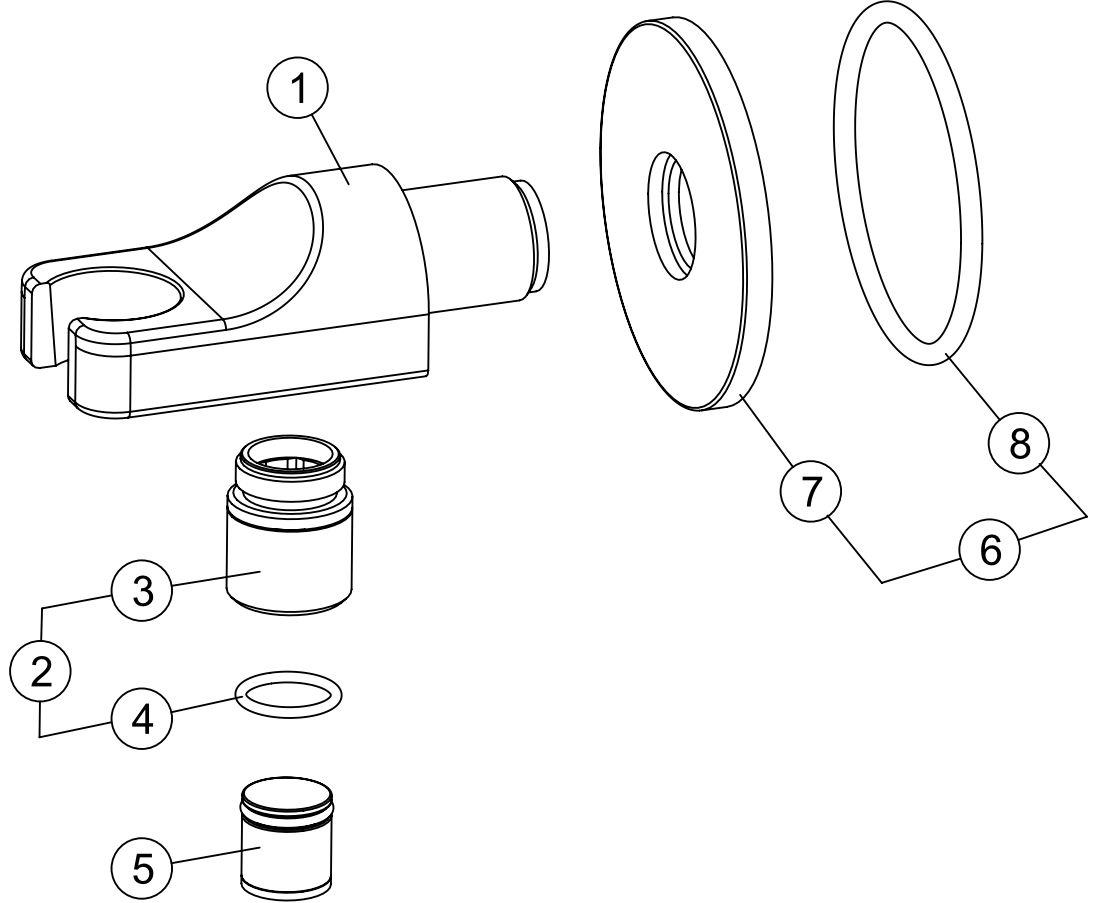

Ürün Kodu : 102199937-Y - Duş Çıkış Dirseği / Krom (İhracat Kodu: 102199937EX-Y)

Product Code : 102199937-Y - Shower Outlet Elbow / Chrome (Export Code: 102199937EX-Y)

\*Localization product codes are available.

NO	PARÇA KODU PART CODE	PARÇA ADI	PART NAME
1	110734010SA	EL DUŞU YATAĞI	SHOWER HOLDER
2	103041129	NİPEL O-RİNG GRUBU	NIPPLE O-RING GROUP
3	110714129	NİPEL	NIPPLE
4	110810239	O-RİNG	O-RING
5	101026435	ÇEKVALF	CHECK VALVE
6	102199126	ROZET GRUBU	ROSETTE GROUP
7	110715202Z	ROZET	ROSETTE
8	110810474	O-RİNG	O-RING