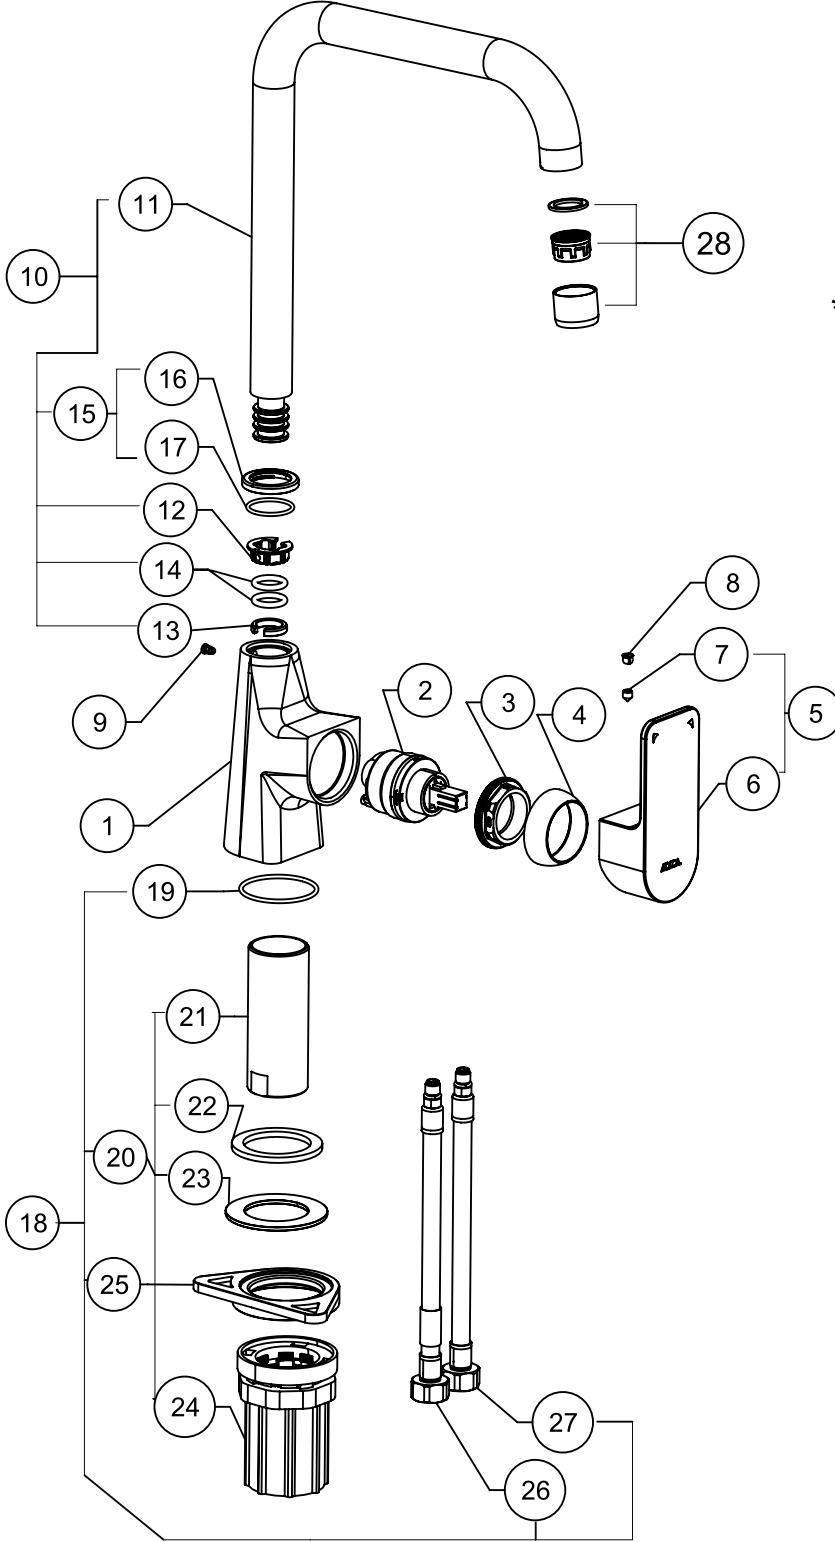

Ürün Kodu : 102118157C1/ST - Eviye Bataryası / Mat Siyah (İhracat Kodu: 102118157C1EX/STEX)

Product Code : 102118157C1/ST - Sink Mixer / Matt Black (Export Code: 102118157C1EX/STEX)

*Localization product codes are available.

NO	PARÇA KODU PART CODE	PARÇA ADI	PART NAME
* 1	110777377C1	GÖVDE	BODY
2	101035015	KARTUŞ	CARTRIDGE
3	110618490P	BASKI SOMUNU	NUT
4	110715383C1	ROZET	ROSETTE
5	103041405C1S7	KOL GRUBU	HANDLE GROUP
6	110712405C1S7	KOL	HANDLE
7	112222056	SETUSKUR	SETSCREW
8	410701015C1	BİÇE	SCREW COVER
9	110722174	VİDA	SCREW
10	103041407C1	BORU GRUBU	SPOUT GROUP
11	110731091C1	ÇIKIŞ UCU BİRLEŞİĞİ	SPOUT
12	110824489	YATAK	SUPPORT PART
13	110834003	YATAK	SUPPORT PART
14	410810003	O-RING	O-RING
15	102199540C1	GRUP	GROUP
16	110724455C1	ARA PARÇA	CONNECTOR
17	110810212	O-RING	O-RING
18	103051288	ALT BAĞLANTI GRUBU	FIXING GROUP
19	110810243	O-RING	O-RING
20	102199918	GRUP	GROUP
21	112207002	GOVDE ALT PARÇASI	BODY CONNECTION PART
22	110803837	CONTA	GASKET
23	112222175	RONDEL	WASHER
24	110818623	ALT BAĞLANTI PARÇASI	FIXING GROUP
25	110824553	DESTEK	SUPPORT
26	102139032	ESNEK BAĞLANTI HORTUMU	FLEXIBLE HOSE
27	102139031	ESNEK BAĞLANTI HORTUMU	FLEXIBLE HOSE
28	102133088C1NHZ	PERLATÖR GRUBU	AERATOR GROUP

*İŞARETLİ ÜRÜNLER YEDEK PARÇA OLARAK SATILAMAZ.

**102118157ST PERLATÖR KODU: 102133088C1NHZ

*MARKED PARTS ARE NOT SOLD AS SPARE PART

**102118157ST AERATOR GROUP CODE: 102133088C1NH5