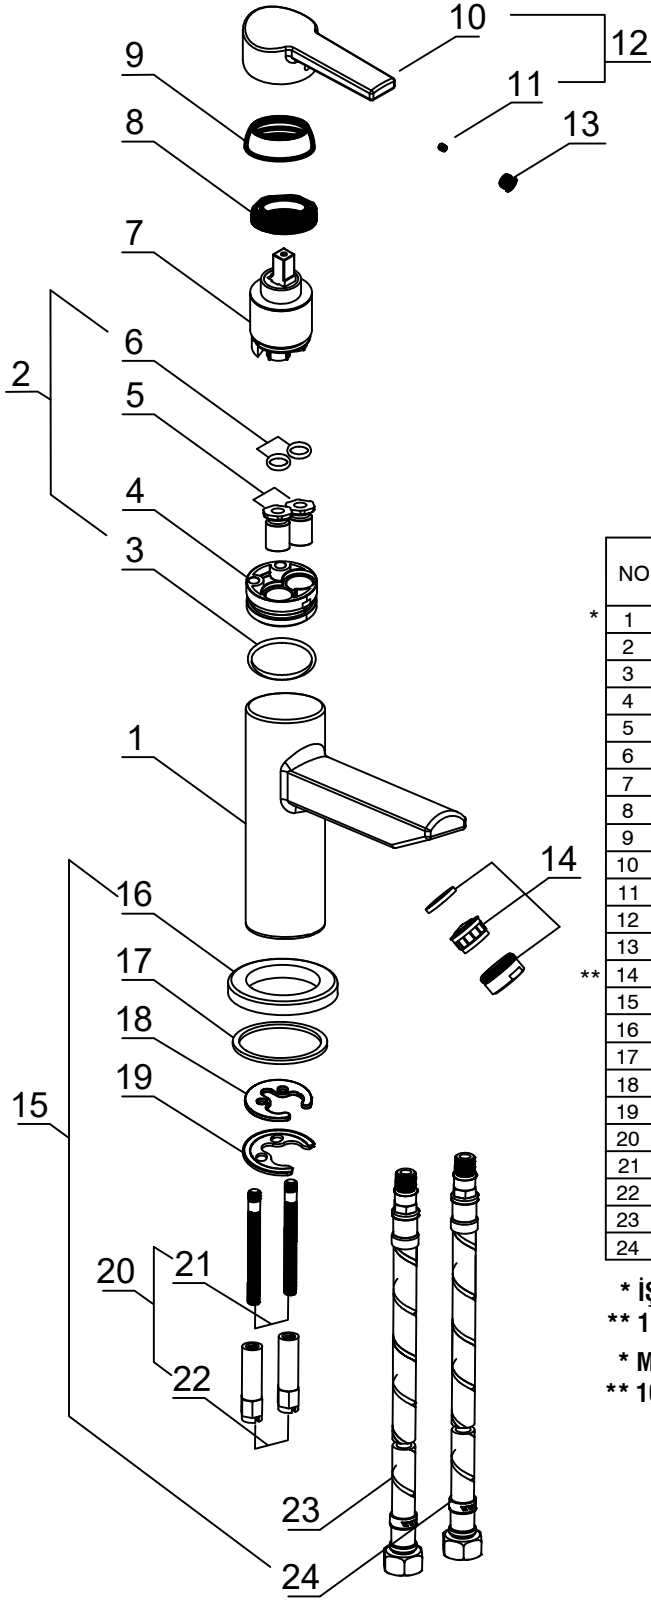

DELTA

Ürün Kodu : 102108686 / ST - Lavabo Bataryası (İhracat Kodu: 102108686EX / STEX)

Product Code: 102108686 / ST - Basin Mixer (Export Code: 102108686EX / STEX)

*Localization product codes are available.

NO	PARÇA KODU	PARÇA ADI	PART NAME		
	PART CODE				
*	1	110707847	GÖVDE	BODY	
	2	102126362P	İÇ GÖVDE GRUBU	INNER BODY GROUP	
	3	110810415	O-RING	O-RING	
	4	110807081	PLASTİK İÇ GÖVDE	INNER BODY	
	5	110614623	İÇ GÖVDE NİPELİ	INNER BODY CONNECTION NIPPLE	
	6	110810248	O-RING	O-RING	
	7	102125062SD	Ø35 SERAMİK KARTUŞ	Ø35 CERAMIC CARTRIDGE	
	8	110618474	BASKI SOMUNU	NUT	
	9	110715356	ROZET	ROSETTE	
	10	110712115	KOL	HANDLE	
	11	112222056	SETUSKUR	SET SCREW	
	12	103051115	KOL GRUBU	HANDLE GROUP	
	13	410701015	BİCE	SCREW COVER	
	**	14	102133004NHZ	PERLATÖR	AERATOR GROUP
	15	103051146	ALT BAĞLANTI GRUBU	FIXING GROUP	
	16	110715261P	ALT ROZET	BASE	
	17	110810381	O-RING	O-RING	
	18	110803712	CONTA	GASKET	
	19	11222115	RONDEL	METAL GASKET	
	20	102199330	SAPLAMA SOMUN GRUBU	STUD BOLT - NUT GR.	
	21	112222166	SAPLAMA	STUD BOLT	
	22	110618446	SOMUN	NUT	
	23	102139019	ESNEK BAĞLANTI HORTUMU	FLEXIBLE HOSE	
	24	102139020	ESNEK BAĞLANTI HORTUMU	FLEXIBLE HOSE	