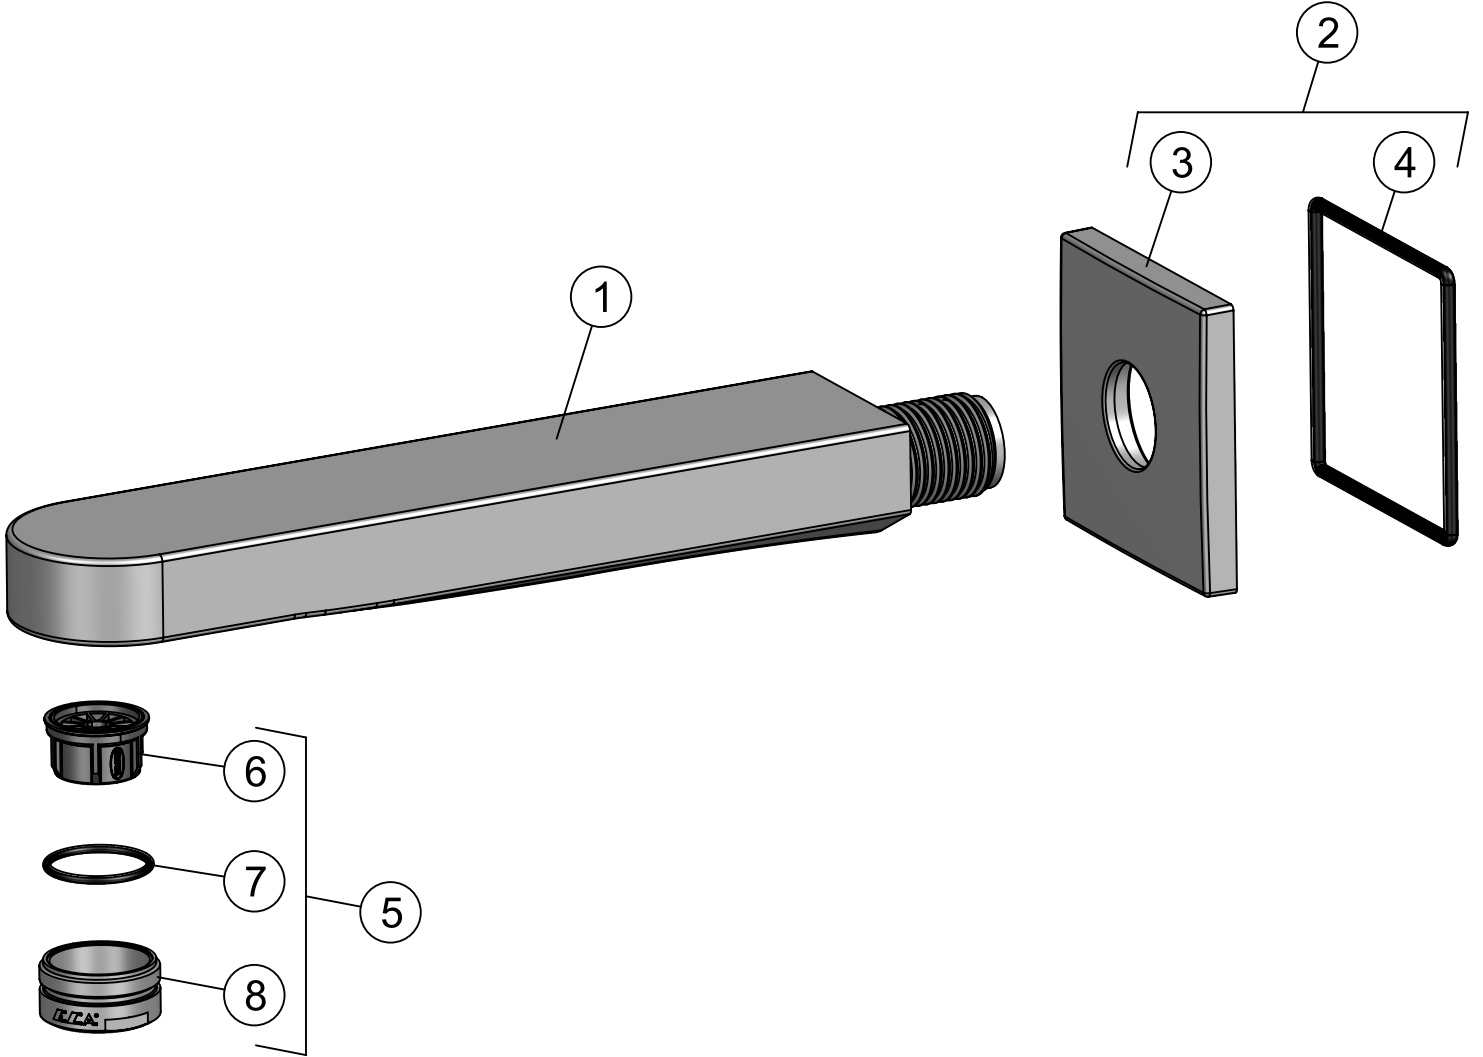

Ürün Kodu : 102159009 - Ankastra Banyo Bataryası Çıkış Ucu Grubu (İhracat Kodu: 102159009EX)

Product Code : 102159009 - Concealed Bath Mixer Spout Group (Export Code: 102159009EX)

*Localization product codes are available.

NO	PARÇA KODU / PART CODE	PARÇA ADI	PART NAME
1	110720239	ÇIKIŞ UCU	SPOUT
2	102126240	ROZET GRUBU	ROSETTE GROUP
3	110715236P	ROZET	ROSETTE
4	110810690	O-RİNG	O-RING
5	102133106NEZ	PERLATÖR GRUBU	AERATOR GROUP
6	102133056NEZ	PERLATÖR	AERATOR
7	110810370	O-RİNG	O-RING
8	110718417	PERLATÖR SOMUNU	AERATOR NUT