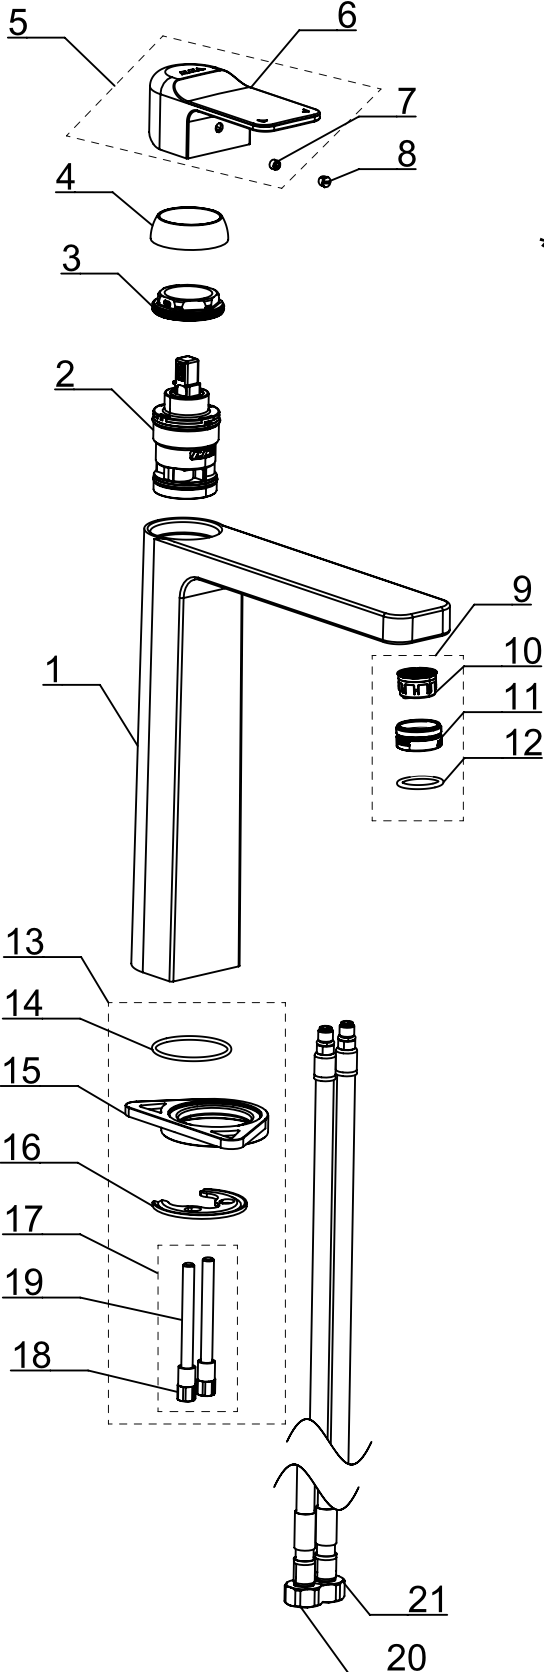

# DREAM

Ürün Kodu : 102188152 - Yüksek Tip Lavabo Bataryası / Krom (İhracat Kodu:102188152EX)

Product Code : 102188152 - Tall Basin Mixer / Chrome (Export Code: 102188152EX)

\*Localization product codes are available.

NO	PARÇA KODU / PART CODE	PARÇA ADI	PART NAME
* 1	110777602	GÖVDE	BODY
2	101035040	KARTUŞ	CARTRIDGE
3	110618490P	BASKI SOMUNU	NUT
4	110715383	ROZET	ROSETTE
5	103041406S5	KOL GRUBU	HANDLE GROUP
6	110712406S5	KOL	HANDLE
7	112222056	SETUSKUR	SETSCREW
8	410701015	BİCE	COVER
9	102133106NSSRZ	PERLATÖR GRUBU	AERATOR GROUP
10	102133056NESZ	PERLATÖR	AERATOR
11	110718417	SOMUN	NUT
12	110810370	O-RING	O-RING
13	103051602	ALT BAĞLANTI GRUBU	FIXING GROUP
14	110810243	O-RING	O-RING
15	110824553	DESTEK	SUPPORT
16	112222115	RONDEL	WASHER
17	102199330	SAPLAMA GRUBU	FIXED GROUP
18	112218446	SOMUN	NUT
19	112222166	VİDA	SCREW
20	102139012	ESNEK BAĞLANTI HORTUMU	FLEXIBLE HOSE
21	102139011	ESNEK BAĞLANTI HORTUMU	FLEXIBLE HOSE