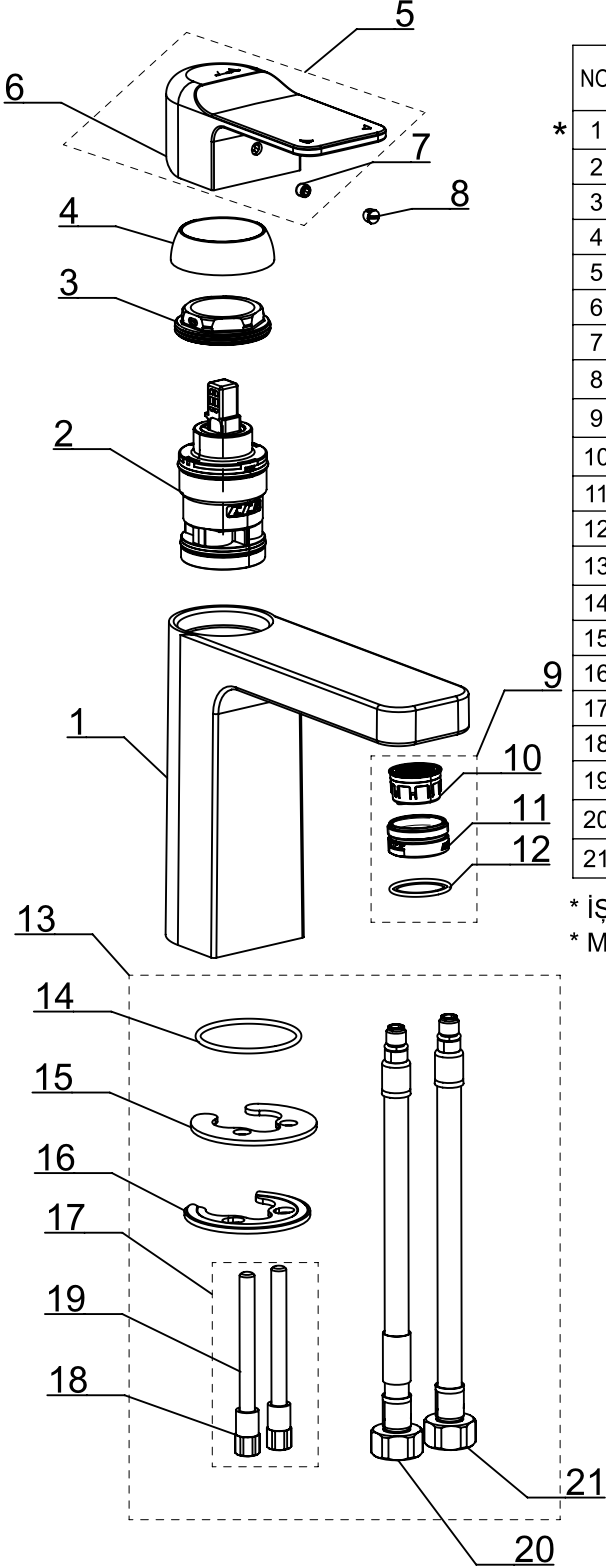

DREAM

Ürün Kodu : 102188148 - Lavabo Bataryası / Krom (İhracat Kodu: 102188148EX)

Product Code : 102188148 - Basin Mixer / Chrome (Export Code: 102188148EX)

*Localization product codes are available.

NO	PARÇA KODU / PART CODE	PARÇA ADI	PART NAME
* 1	110777601	GÖVDE	BODY
2	101035040	KARTUŞ	CARTRIDGE
3	110618490P	BASKI SOMUNU	NUT
4	110715383	ROZET	ROSETTE
5	103041406S5	KOL GRUBU	HANDLE GROUP
6	110712406S5	KOL	HANDLE
7	112222056	SETUSKUR	SETScrew
8	410701015	BİCE	COVER
9	102133106NSSRZ	PERLATÖR GRUBU	AERATOR GROUP
10	102133056NESZ	PERLATÖR	AERATOR
11	110718417	SOMUN	NUT
12	110810370	O-RING	O-RING
13	103051601	ALT BAĞLANTI GRUBU	FIXING GROUP
14	110810243	O-RING	O-RING
15	110803712	CONTA	GASKET
16	112222115	RONDEL	WASHER
17	102199330	SAPLAMA GRUBU	FIXED GROUP
18	112218446	SOMUN	NUT
19	112222166	VİDA	SCREW
20	102139032	ESNEK BAĞLANTI HORTUMU	FLEXIBLE HOSE
21	102139031	ESNEK BAĞLANTI HORTUMU	FLEXIBLE HOSE