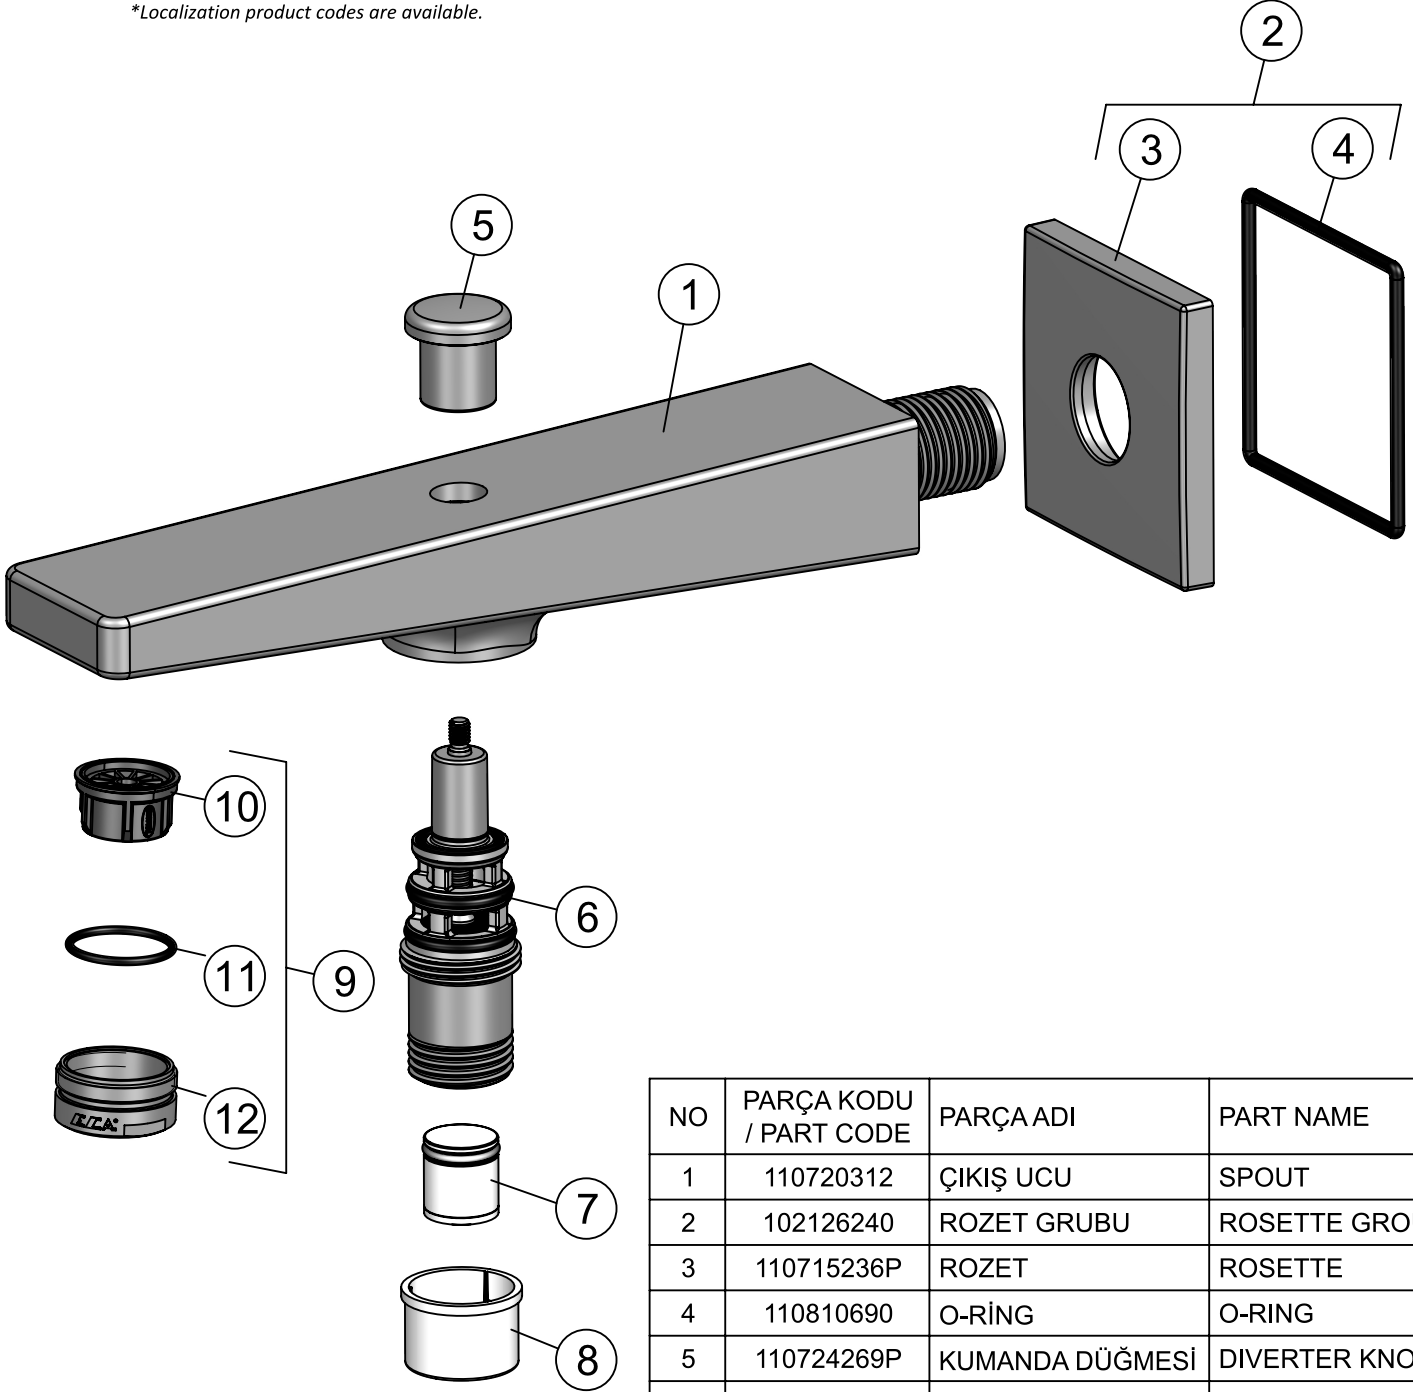

DALIA

Ürün Kodu : 102159008 - Ankastra Banyo Bataryası Çıkış Ucu Grubu (İhracat Kodu: 102159008EX)

Product Code : 102159008 - Concealed Bath Mixer Spout Group (Export Code: 102159008EX)

*Localization product codes are available.

NO	PARÇA KODU / PART CODE	PARÇA ADI	PART NAME
1	110720312	ÇIKIŞ UCU	SPOUT
2	102126240	ROZET GRUBU	ROSETTE GROUP
3	110715236P	ROZET	ROSETTE
4	110810690	O-RİNG	O-RING
5	110724269P	KUMANDA DÜĞMESİ	DIVERTER KNOB
6	102126984	KUMANDA GRUBU	DIVERTER GROUP
7	101026435	ÇEKVALF	NON RETURN VALVE
8	110801002	KAPAK	COVER
9	102133106NEZ	PERLATÖR GRUBU	AERATOR GROUP
10	102133056NEZ	PERLATÖR	AERATOR
11	110810370	O-RİNG	O-RING
12	110718417	PERLATÖR SOMUNU	AERATOR NUT