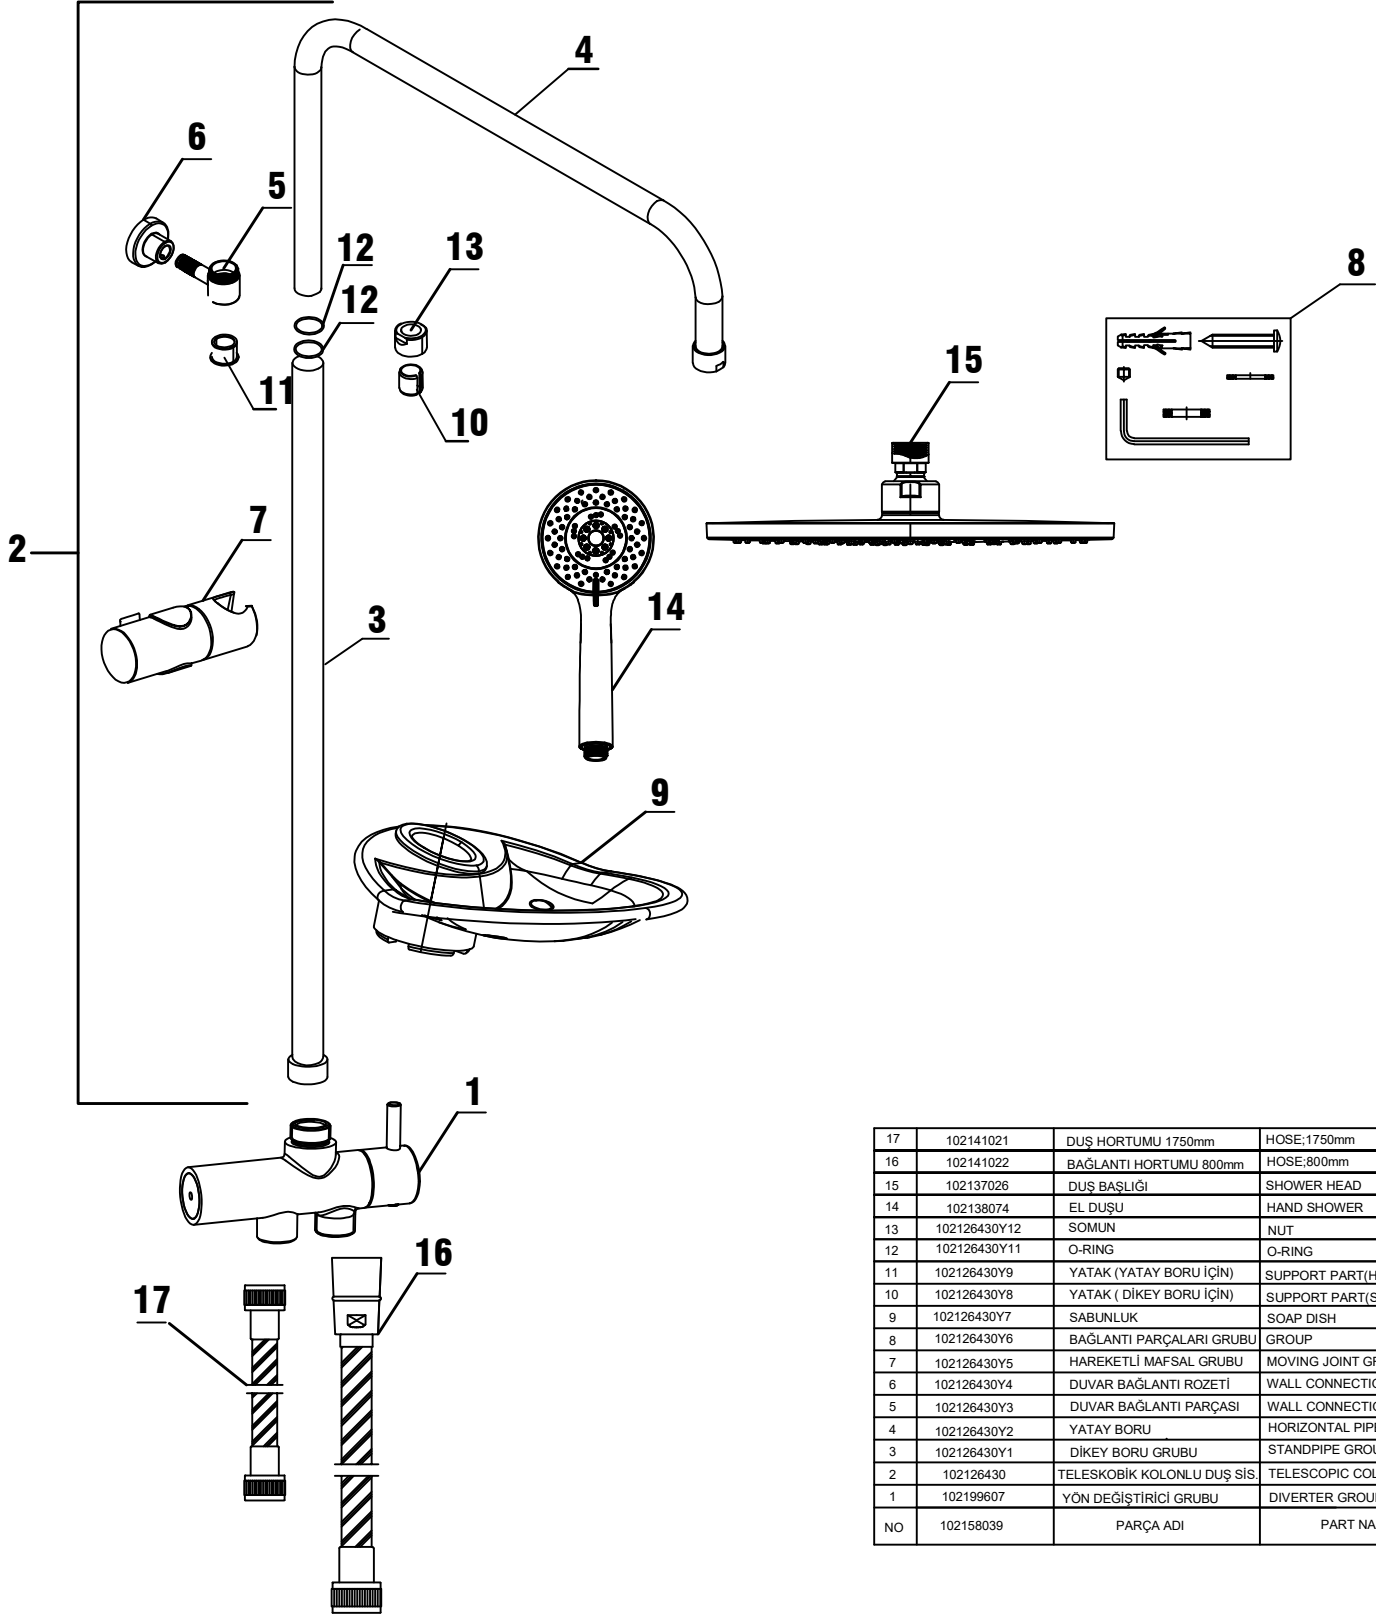

MYRA PLUS

Ürün Kodu : 102158041 -Teleskobik Kolonlu Duş Sistemi

Product Code: 102158041 - Telescopic Column Shower Column Systems

*Localization product codes are available.

17	102141021	DUŞ HORTUMU 1750mm	HOSE:1750mm
16	102141022	BAĞLANTI HORTUMU 800mm	HOSE:800mm
15	102137026	DUŞ BAŞLIĞI	SHOWER HEAD
14	102138074	EL DUŞU	HAND SHOWER
13	102126430Y12	SOMUN	NUT
12	102126430Y11	O-RING	O-RING
11	102126430Y9	YATAK (YATAY BORU İÇİN)	SUPPORT PART(HORIZONTAL PIPE)
10	102126430Y8	YATAK (DİKEY BORU İÇİN)	SUPPORT PART(STANDPIPE)
9	102126430Y7	SABUNLUK	SOAP DISH
8	102126430Y6	BAĞLANTI PARÇALARI GRUBU	GROUP
7	102126430Y5	HAREKETLİ MAFSAL GRUBU	MOVING JOINT GROUP
6	102126430Y4	DUVAR BAĞLANTI ROZETİ	WALL CONNECTION ROSETTE
5	102126430Y3	DUVAR BAĞLANTI PARÇASI	WALL CONNECTION PART
4	102126430Y2	YATAY BORU	HORIZONTAL PIPE
3	102126430Y1	DİKEY BORU GRUBU	STANDPIPE GROUP
2	102126430	TELESKOBİK KOLONLU DUŞ SIS.	TELESCOPIC COLUMN GROUP
1	102199607	YÖN DEĞİŞTİRİCİ GRUBU	DIVERTER GROUP
NO	102158039	PARÇA ADI	PART NAME