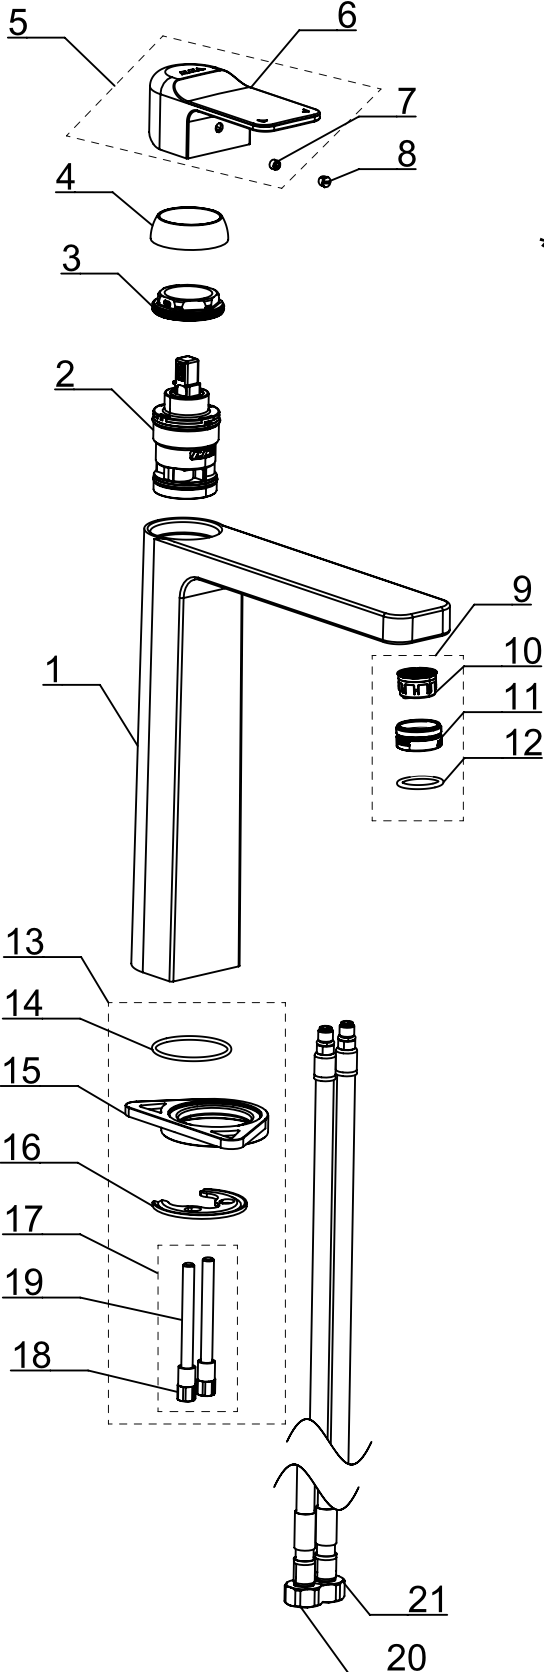

DREAM

Ürün Kodu : 102188152C1 - Yüksek Tip Lavabo Bataryası / Mat Siyah (İhracat Kodu:102188152C1EX)

Product Code : 102188152C1 - Tall Basin Mixer / Matt Black (Export Code: 102188152C1EX)

*Localization product codes are available.

NO	PARÇA KODU / PART CODE	PARÇA ADI	PART NAME
* 1	110777602C1	GÖVDE	BODY
2	101035040	KARTUŞ	CARTRIDGE
3	110618490P	BASKI SOMUNU	NUT
4	110715383C1	ROZET	ROSETTE
5	103041406C1S5	KOL GRUBU	HANDLE GROUP
6	110712406C1S5	KOL	HANDLE
7	112222056	SETUSKUR	SETSCREW
8	410701015C1	BİCE	COVER
9	102133106C1NSSRZ	PERLATÖR GRUBU	AERATOR GROUP
10	102133056NESZ	PERLATÖR	AERATOR
11	110718417C1	SOMUN	NUT
12	110810370	O-RING	O-RING
13	103051602	ALT BAĞLANTI GRUBU	FIXING GROUP
14	110810243	O-RING	O-RING
15	110824553	DESTEK	SUPPORT
16	112222115	RONDEL	WASHER
17	102199330	SAPLAMA GRUBU	FIXED GROUP
18	112218446	SOMUN	NUT
19	112222166	VİDA	SCREW
20	102139012	ESNEK BAĞLANTI HORTUMU	FLEXIBLE HOSE
21	102139011	ESNEK BAĞLANTI HORTUMU	FLEXIBLE HOSE