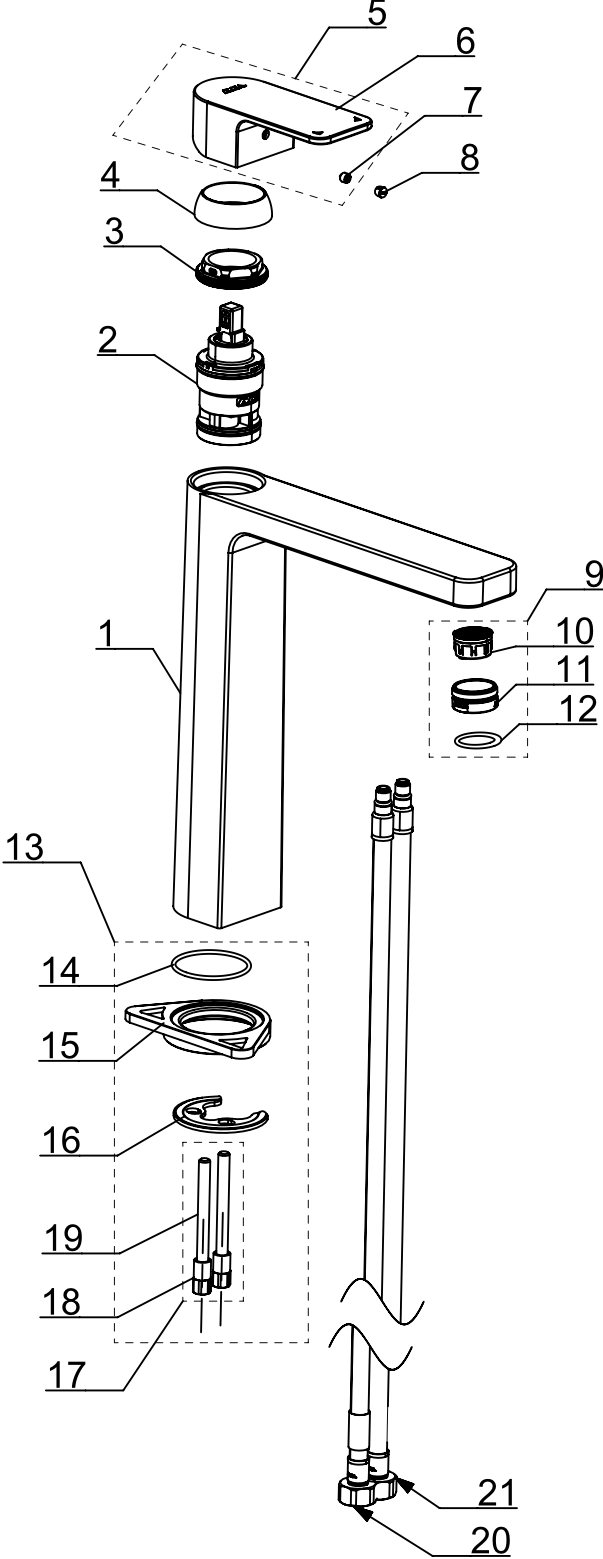

DREAM

Ürün Kodu : 102188149C1 - Yüksek Tip Lavabo Bataryası / Mat Siyah (İhracat Kodu: 102188149C1EX)

Product Code : 102188149C1 - Tall Basin Mixer / Matt Black (Export Code: 102188149C1EX)

*Localization product codes are available.

NO	PARÇA KODU / PART CODE	PARÇA ADI	PART NAME
* 1	110777602C1	GÖVDE	BODY
2	101035040	KARTUŞ	CARTRIDGE
3	110618490P	BASKI SOMUNU	NUT
4	110715383C1	ROZET	ROSETTE
5	103041405C1S5	KOL GRUBU	HANDLE GROUP
6	110712405C1S5	KOL	HANDLE
7	112222056	SETUSKUR	SETScrew
8	410701015C1	BİCE	COVER
9	102133106C1NSSRZ	PERLATÖR GRUBU	AERATOR GROUP
10	102133056NESZ	PERLATÖR	AERATOR
11	110718417C1	SOMUN	NUT
12	110810370	O-RING	O-RING
13	103051602	ALT BAĞLANTI GRUBU	FIXING GROUP
14	110810243	O-RING	O-RING
15	110824553	DESTEK	SUPPORT
16	112222115	RONDEL	WASHER
17	102199330	SAPLAMA GRUBU	FIXED GROUP
18	112218446	SOMUN	NUT
19	112222166	VİDA	SCREW
20	102139012	ESNEK BAĞLANTI HORTUMU	FLEXIBLE HOSE
21	102139011	ESNEK BAĞLANTI HORTUMU	FLEXIBLE HOSE