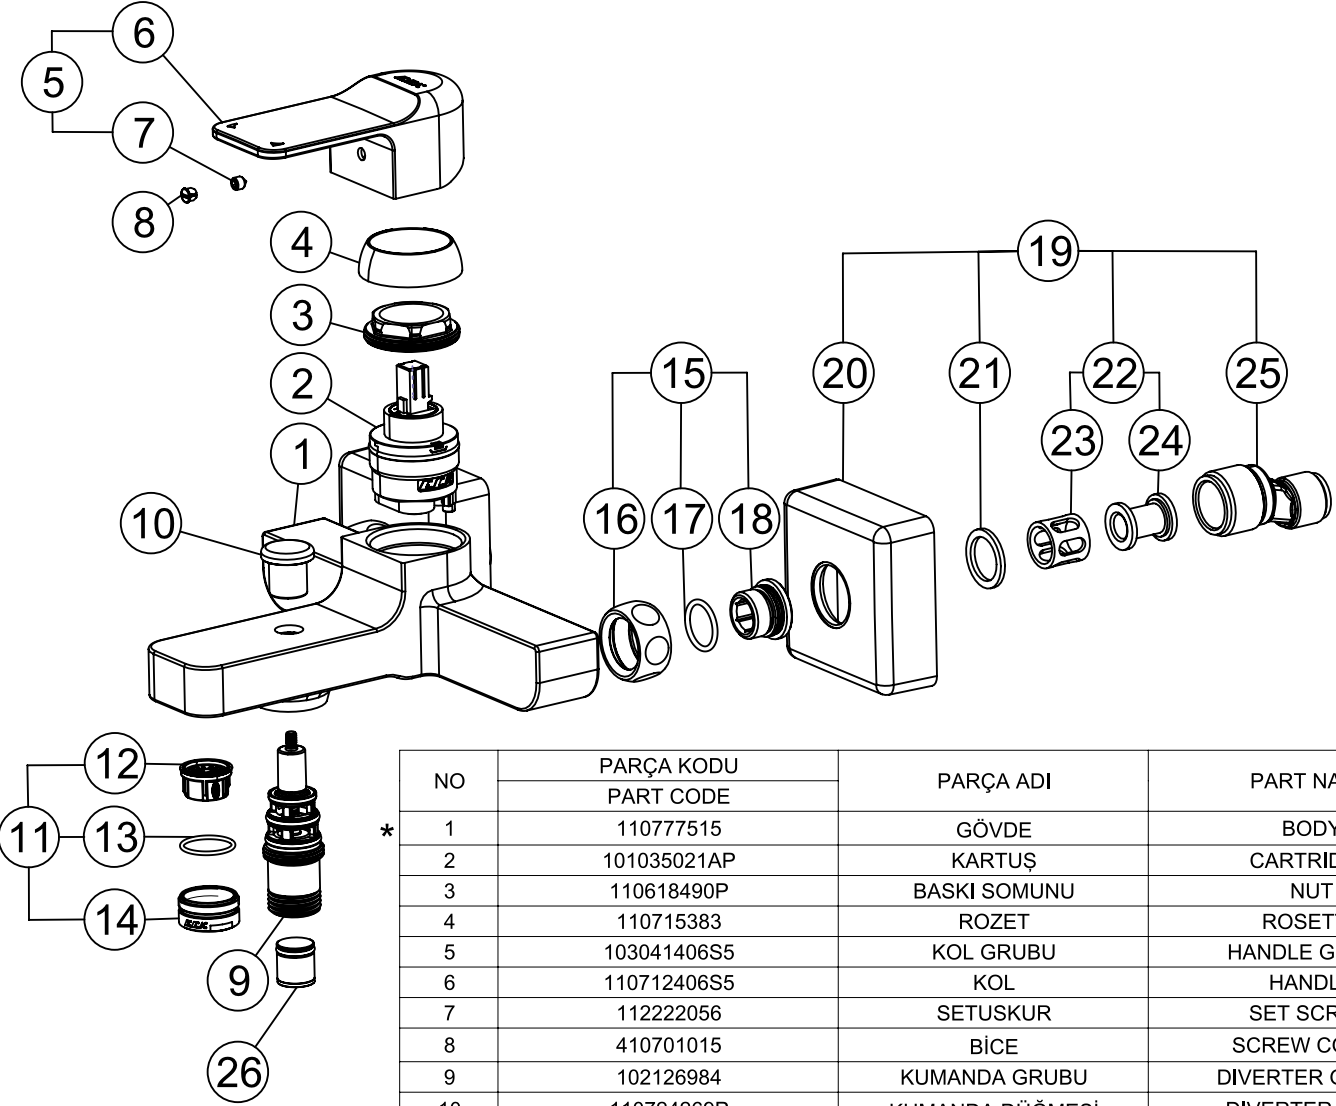

DREAM

Ürün Kodu : 102102534 - Dream Banyo Bataryası / Krom (İhracat Kodu: 102102534EX)

Product Code : 102102534 - Dream Bath Mixer / Chrome (Export Code: 102102534EX)

*Localization product codes are available.

NO	PARÇA KODU PART CODE	PARÇA ADI	PART NAME
*	1	GÖVDE	BODY
2	101035021AP	KARTUŞ	CARTRIDGE
3	110618490P	BASKI SOMUNU	NUT
4	110715383	ROZET	ROSETTE
5	103041406S5	KOL GRUBU	HANDLE GROUP
6	110712406S5	KOL	HANDLE
7	112222056	SETUSKUR	SET SCREW
8	410701015	BİCE	SCREW COVER
9	102126984	KUMANDA GRUBU	DIVERTER GROUP
10	110724269P	KUMANDA DÜĞMESİ	DIVERTER KNOB
11	102133106NEZ	PERLATÖR GRUBU	AERATOR GROUP
12	102133056NEZ	PELATÖR	AERATOR
13	110810370	O-RİNG	O-RING
14	110718417	PERLATÖR SOMUNU	AERATOR NUT
15	102126192	SOMUN GRUBU	NUT GROUP
16	110718009	SOMUN	NUT
17	110803082	O-RİNG	O-RING
18	110614162	NİPEL	NIPPLE
19	102126974	EKSANTRİK GRUBU	S-UNIONS GROUP
20	110715291P	ROZET	ROSETTE
21	110803047	CONTA	GASKET
22	102199100	SUSTURUCU GRUBU	NOISE REDUCTOR GROUP
23	110824475	SUSTURUCU BİLEZİĞİ	NOISE REDUCTOR RING
24	102824441	SUSTURUCU	NOISE REDUCTOR
25	110712098	EKSANTRİK	S-UNIONS
26	101026435	ÇEKVALF	NON RETURN VALVE