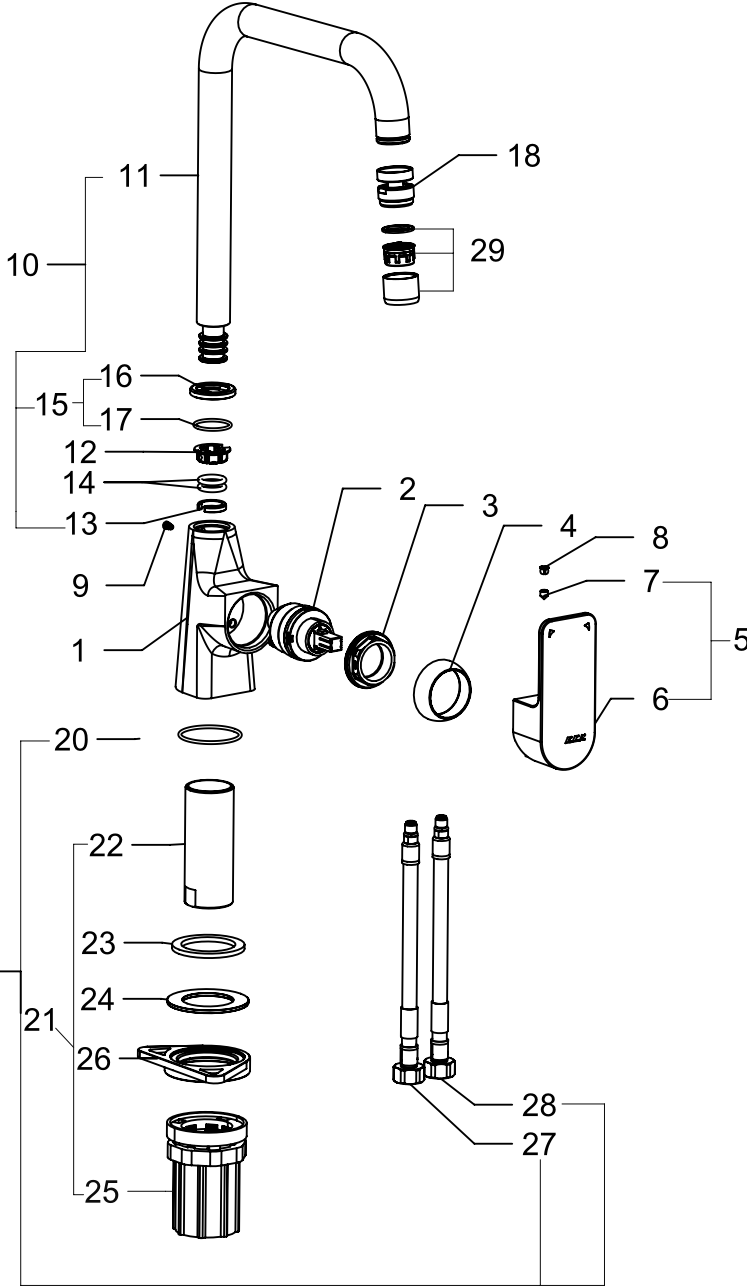

DREAM

Ürün Kodu : 102118159/ST - Mafsallı Eviye Bataryası / Krom (İhracat Kodu: 102118159EX)

Product Code : 102118159/ST - Sink Mixer with Swivel Joint / Chrome (Export Code: 102118159EX)

*Localization product codes are available.

NO	PARÇA KODU / PART CODE	PARÇA ADI	PART NAME
* 1	110777377	GÖVDE	BODY
2	101035015	KARTUŞ	CARTRIDGE
3	110618490P	BASKI SOMUNU	NUT
4	110715383	ROZET	ROSETTE
5	103041405S7	KOL GRUBU	HANDLE GROUP
6	110712405S7	KOL	HANDLE
7	112222056	SETUSKUR	SETSCREW
8	410701015	BİCE	SCREW COVER
9	110722174	VİDA	SCREW
10	103041370	BORU GRUBU	SPOUT GROUP
11	110731091	ÇIKIŞ UCU BİRLEŞİĞİ	SPOUT
12	110824489	YATAK	SUPPORT PART
13	110834003	YATAK	SUPPORT PART
14	410810003	O-RING	O-RING
15	102199540	GRUP	GROUP
16	110724455	ARA PARÇA	CONNECTOR
17	110810212	O-RING	O-RING
18	102133073	MAFSALLI GRUP	GROUP
19	103051288	ALT BAĞLANTI GRUBU	FIXING GROUP
20	110810243	O-RING	O-RING
21	102199918	GRUP	GROUP
22	112207002	GÖVDE ALT PARÇASI	BODY CONNECTION PART
23	110803837	CONTA	GASKET
24	112222175	RONDEL	WASHER
25	110818623	ALT BAĞLANTI PARÇASI	FIXING GROUP
26	110824553	DESTEK	SUPPORT
27	102139032	ESNEK BAĞLANTI HORTUMU	FLEXIBLE HOSE
28	102139031	ESNEK BAĞLANTI HORTUMU	FLEXIBLE HOSE
29	102133003NHZ	PERLATÖR GRUBU	AERATOR GROUP

*İŞARETLİ ÜRÜNLER YEDEK PARÇA OLARAK SATILAMAZ.

**102118159ST PERLATÖR KODU: 102133003NH5

*MARKED PARTS ARE NOT SOLD AS SPARE PART.

**102118159ST AERATOR GROUP CODE: 102133003NH5