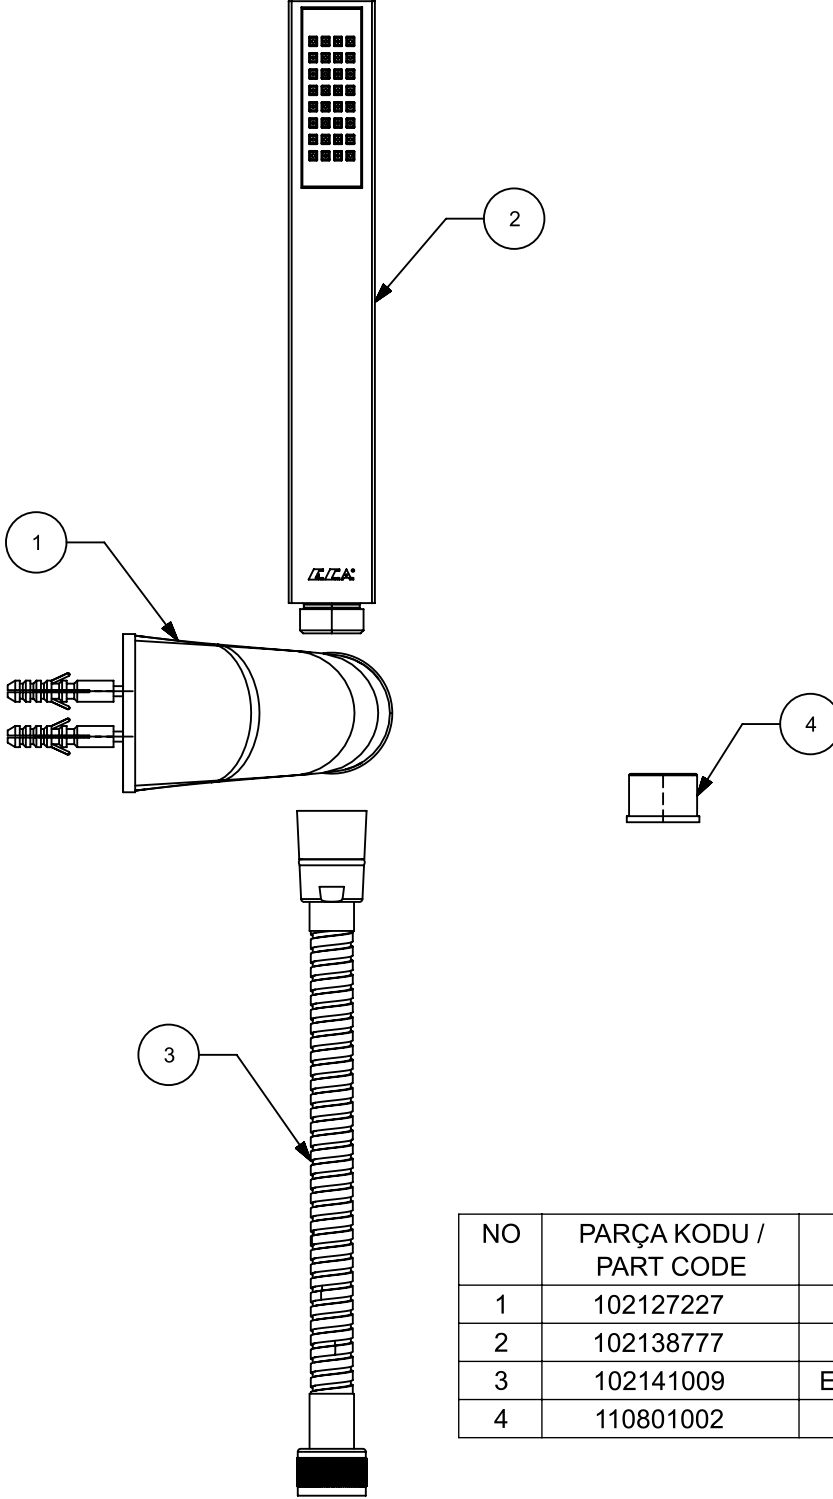

Ürün Kodu : 102117777 - Mafsallı Banyo Üst Takımı (İhracat Kodu:102117777EX)

Product Code : 102117777- Hand Shower Set (Export Code:102117777EX)

*Localization product codes are available.

NO	PARÇA KODU / PART CODE	PARÇA ADI	PART NAME
1	102127227	DUŞ ASKI GRUBU	HANGER GROUP
2	102138777	EL DUŞU	HAND SHOWER
3	102141009	ESNEK DUŞ HORTUMU	FLEXIBLE HOSE
4	110801002	KAPAK	COVER