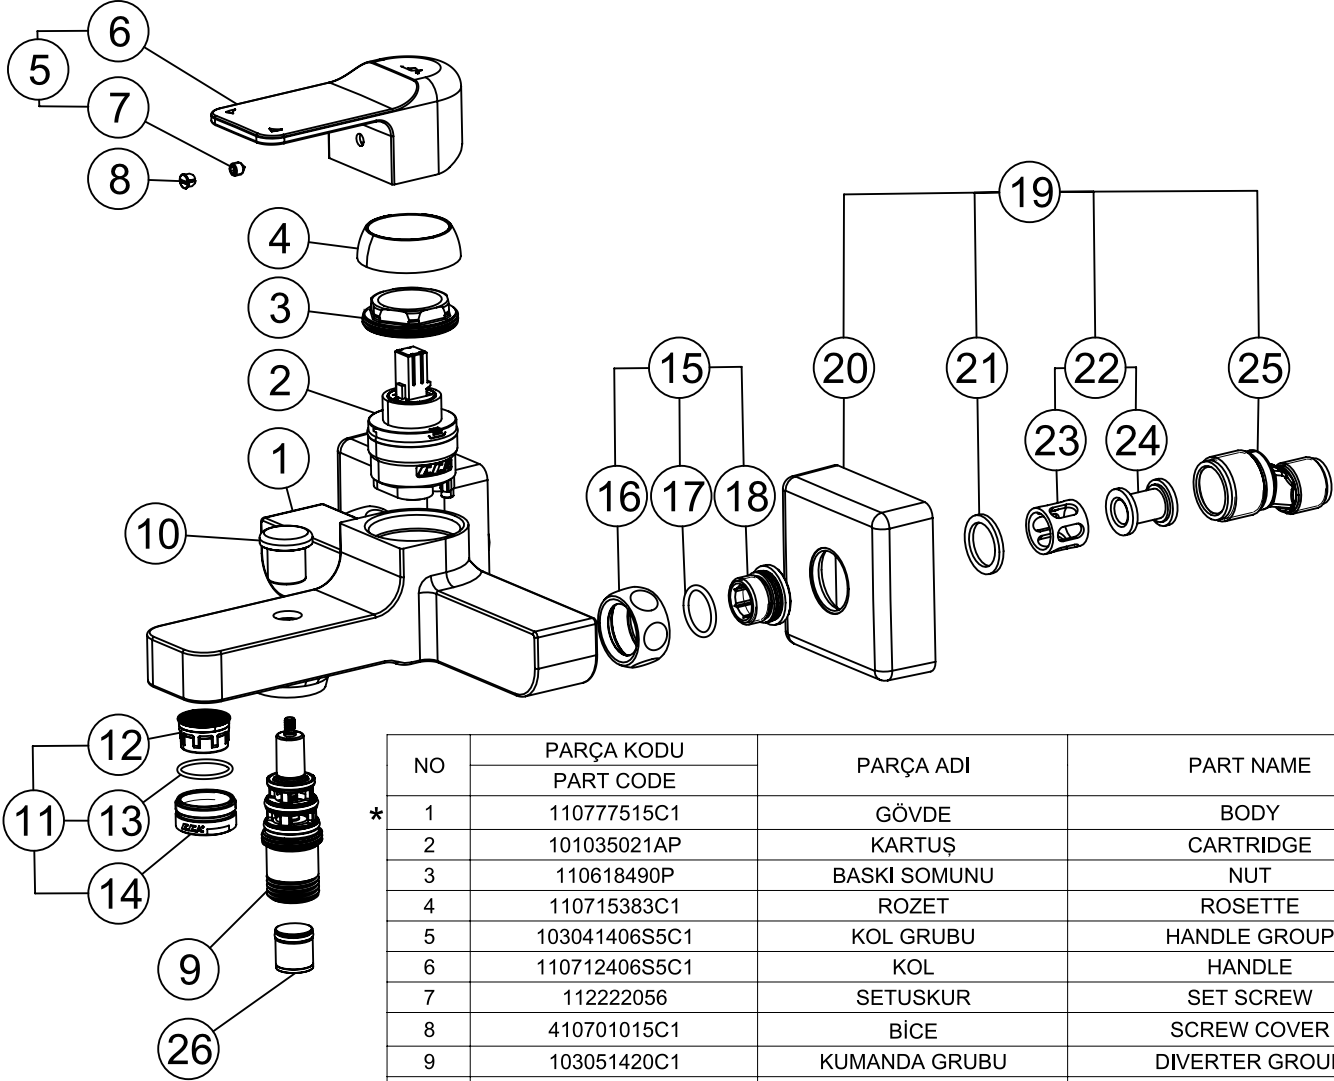

Ürün Kodu : 102102534C1 - Dream Banyo Bataryası / Mat Siyah (İhracat Kodu: 102102534C1EX)

Product Code : 102102534C1 - Dream Bath Mixer / Matt Black (Export Code: 102102534C1EX)

*Localization product codes are available.

NO	PARÇA KODU PART CODE	PARÇA ADI	PART NAME
* 1	110777515C1	GÖVDE	BODY
2	101035021AP	KARTUŞ	CARTRIDGE
3	110618490P	BASKI SOMUNU	NUT
4	110715383C1	ROZET	ROSETTE
5	103041406S5C1	KOL GRUBU	HANDLE GROUP
6	110712406S5C1	KOL	HANDLE
7	112222056	SETUSKUR	SET SCREW
8	410701015C1	BİCE	SCREW COVER
9	103051420C1	KUMANDA GRUBU	DIVERTER GROUP
10	110724269PC1	KUMANDA DÜĞMESİ	DIVERTER KNOB
11	102133106C1NHD	PERLATÖR GRUBU	AERATOR GROUP
12	102133056NEHD	PERLATÖR	AERATOR
13	110810370	O-RİNG	O-RING
14	110718417C1	PERLATÖR SOMUNU	AERATOR NUT
15	102126192C1	SOMUN GRUBU	NUT GROUP
16	110718009C1	SOMUN	NUT
17	110803082	O-RİNG	O-RING
18	110715291C1	NİPEL	CONNETCTION NIPPL
19	102126974C1	EKSANTRİK GRUBU	S-UNIONS GROUP
20	110715291C1	ROZET	ROSETTE
21	110803047	CONTA	GASKET
22	102199100	SUSTURUCU GRUBU	NOISE REDUCTOR GROUP
23	110824475	SUSTURUCU BİLEZİĞİ	NOISE REDUCTOR RING
24	110824441	SUSTURUCU	NOISE REDUCTOR
25	110712098	EKSANTRİK	S-UNIONS
26	101026435	ÇEKVALF	NON RETURN VALVE