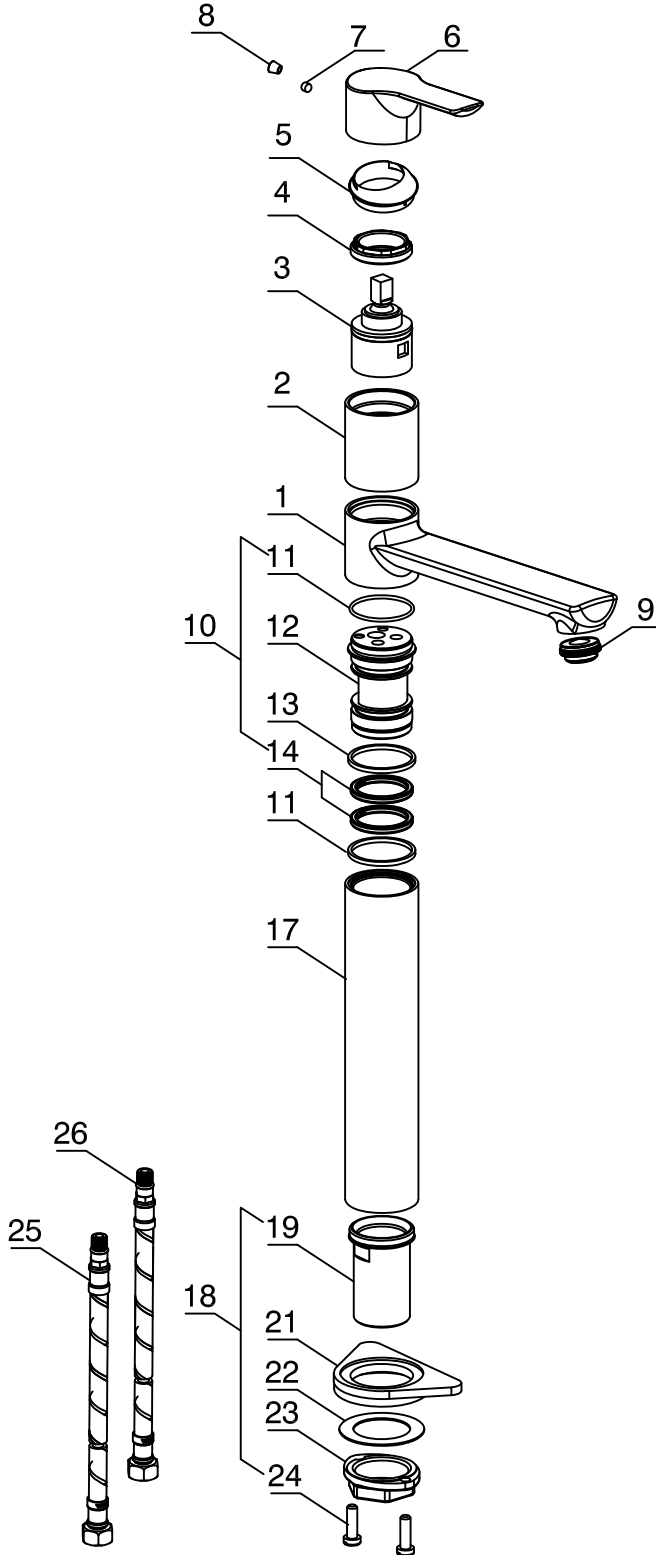

# LUNA

Ürün Kodu : 102808949/ST - Lavabo Bataryası (İhracat Kodu: 102808949EX/STEX)  
Product Code: 102808949/ST - Tall Basin Mixer (Export Code: 102808949EX/STEX)

\*Localization product codes are available.

NO	PARÇA KODU PART CODE	PARÇA ADI	PART NAME	
*	1	111120271	ÇIKIŞUCU	SPOUT
*	2	111177093	ÜST GÖVDE	UPPER BODY
	3	101035009	Ø35 KARTUŞ	Ø35 CARTRIDGE
	4	110618461	BASKI SOMUNU	NUT
	5	111115806	ROZET	ROSETTE
	6	111112229	KOL	HANDLE
	7	412222007	SETUSKUR	SET SCREW
	8	411101015	KAPAK	SILICON COVER
**	9	102133100	PERLATÖR GRUBU	AERATOR GROUP
	10	101026429	GRUP	GROUP
	11	110810314	O-RİNG	O-RING
	12	110614312	OTURMA NİPELİ	CONNECTION NIPPLE
	13	110817153	RONDEL	METAL GASKET
	14	110810471	X-RİNG	X-RING
	15	110817153	RONDEL	METAL GASKET
*	16	111102220	BORU ALT GÖVDE	EXTEND BODY
	17	102199537	GRUP	GROUP
	18	110724448	GÖVDE ALT PARÇASI	EXTEND PART
	19	110824553	CONTA	GASKET
	20	112217039	RONDEL	METAL GASKET
	21	110718184	SOMUN	NUT
	22	112222014	VİDA	SCREW
	23	102139011	FLEKSİBİL HORTUM	FLEXIBLE HOSE
	24	102139012	FLEKSİBİL HORTUM	FLEXIBLE HOSE