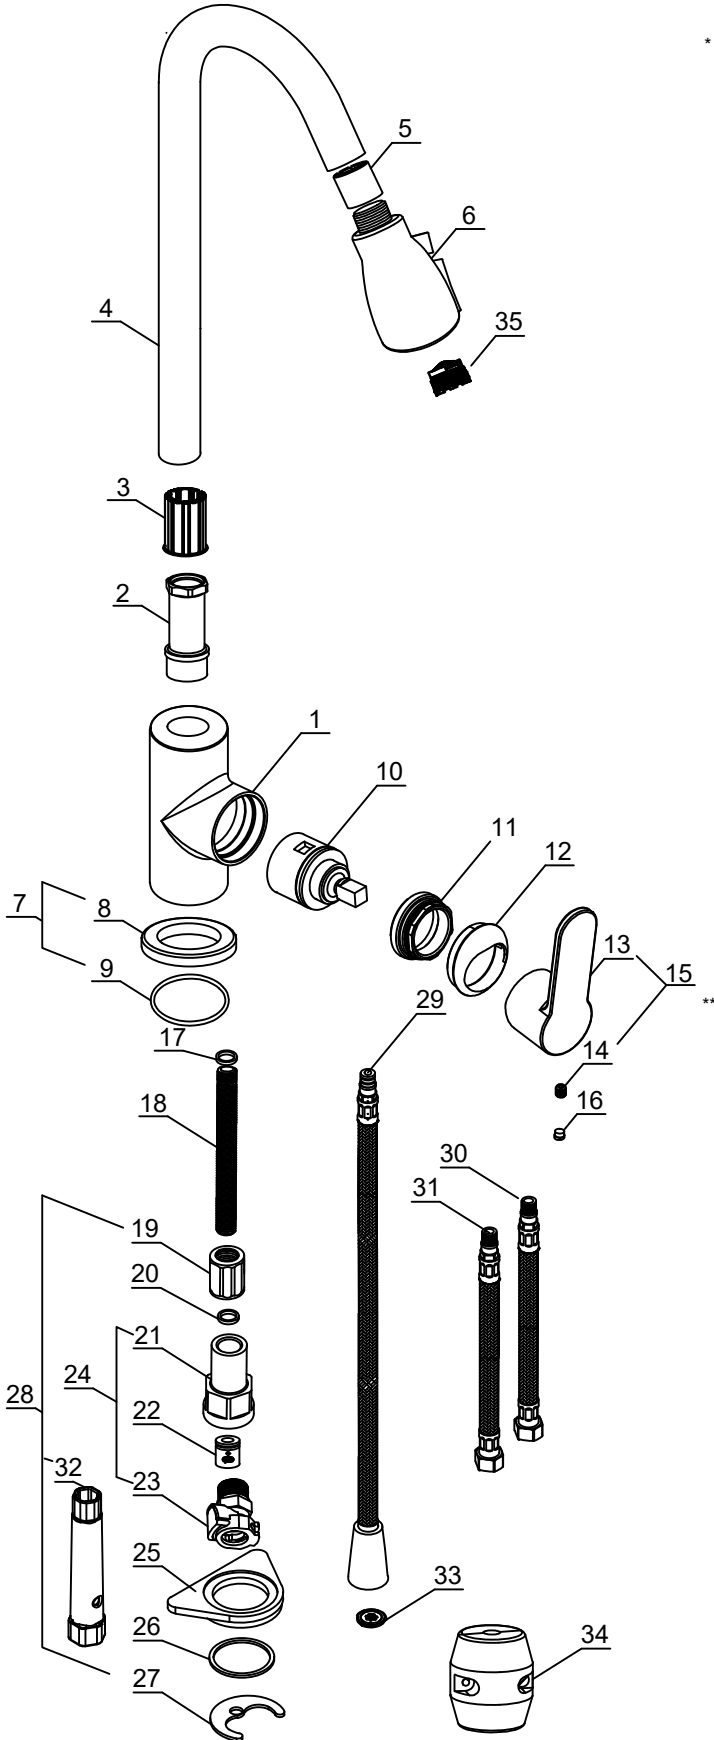

NITA

Ürün Kodu : 102118107 / ST - Eviye Bataryası (İhracat Kodu: 102118107EX / STEX)
Product Code: 102118107 / ST - Sink Mixer (Export Code: 102118107EX / STEX)

*Localization product codes are available.

NO	PARÇA KODU	PARÇA ADI	PART NAME
1	110777269	GÖVDE	BODY
2	410614047	BAĞLANTI BURCU	SUPPORT PART
3	410808002	BORU YATAĞI	SPOUT BEARING
4	110702228	ÇIKIŞ UCU	SPOUT
5	410834005	EL DUŞU YATAĞI	HANDLE BEARING
6	402138008	EL DUŞU	HANDLE
7	103041354	ROZET GRUBU	ROSETTE GROUP
8	110715261P	GÖVDE ALT ROZET	ROSETTE
9	110810381	O-RING	O-RING
10	101035015	KARTUŞ	CARTRIDGE
11	110618461	SOMUN	NUT
12	110715806	KOL ALTI ROZET	ROSETTE
13	110712262	KOL	HANDLE
14	112222056	SETUSKUR	SCREW
15	103041262	KOL GRUBU	HANDLE GROUP
16	410701015	BİCE	COVER
17	110803825	CONTA	GASKET
18	412202003	SAPLAMA BORU	STUD BOLT INLET
19	110718402	SOMUN	NUT
20	110803825	CONTA	GASKET
21	110614648	NİPEL	NIPPLE
22	102126153	ÇEKVALF	NONSTOP RETURN VALVE
23	402126147	HIZLI MONTAJ PARÇASI	QUICK CONNECTOR PART
24	102126790	HIZLI MONTAJ GRUBU	QUICK CONNECTOR GROUP
25	110824553	DESTEK PARÇASI	SUPPORT PART
26	110803587	CONTA	GASKET
27	112217088	RONDEL	WASHER
28	103051983	ALT BAĞLANTI GRUBU	FIXING GROUP
29	402139021	EL DUŞU HORTUMU	HANDLE HOSE
30	102139019	ESNEK BAĞLANTI HORTUMU	FLEXIBLE HOSE
31	102139020	ESNEK BAĞLANTI HORTUMU	FLEXIBLE HOSE
32	410804001	13-18 MONTAJ ANAHTARI	13-18 ASSEMBLY KEY
33	102126560D5	DEBİ LİMİTÖRLÜ CONTA	FLOW LIMITER GASKET
34	102126749	AĞIRLIK GRUBU	MASS GROUP
35	102133100NTJV	PERLATÖR	AERATOR

* İŞARETLİ PARÇALAR YEDEK PARÇA OLARAK SATILMAZ

** İŞARETLİ PARÇA 102118107ST/ STEX ÜRÜNLERİNDE KULLANILIR.

* MARKED PARTS ARE NOT SOLD AS SPARE PART

** MARKED PART USES ONLY 102118107ST/STEX CODED PRODUCTS.