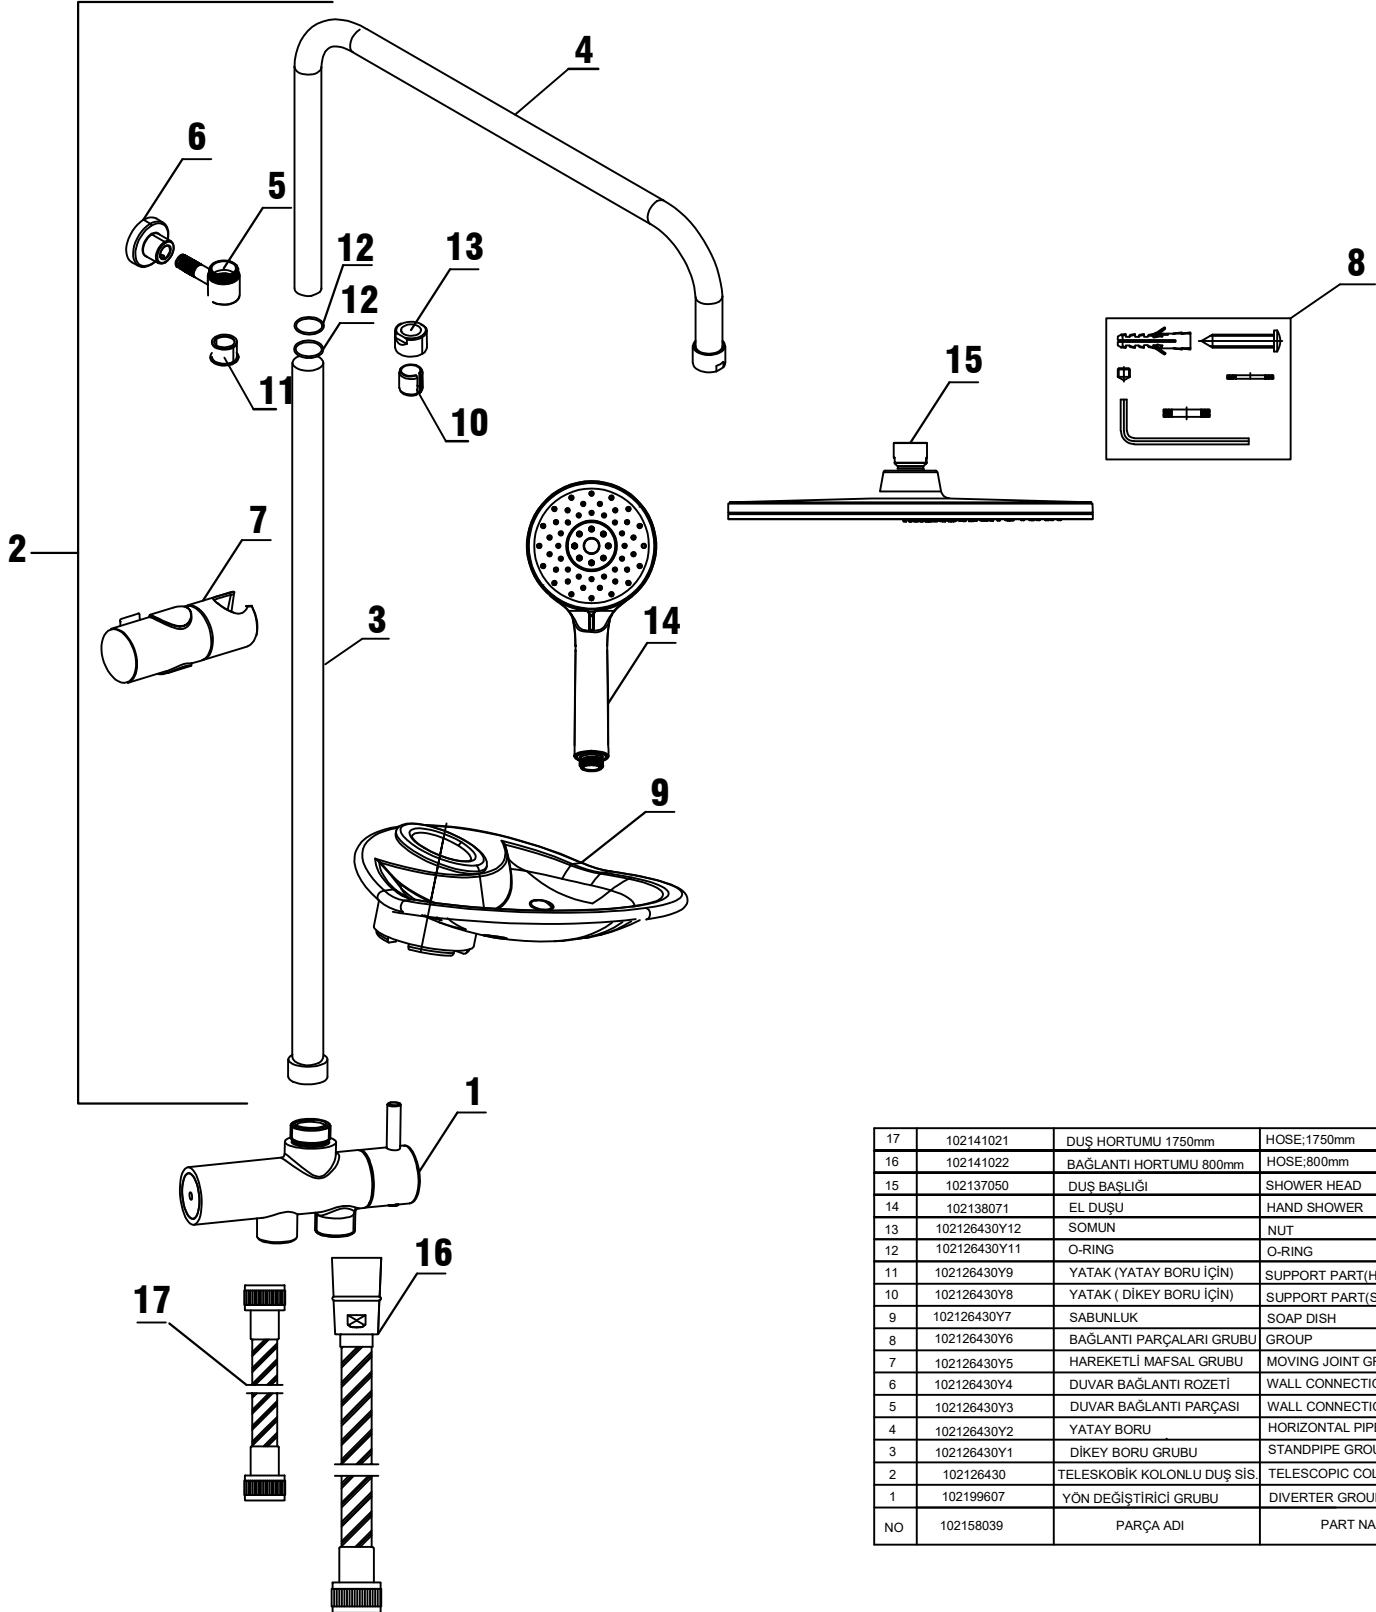

**DALIA PLUS**

Ürün Kodu : 102158040 - Teleskobik Kolonlu Duş Sistemi

Product Code: 102158040 - Telescopic Column Shower Column Systems

\*Localization product codes are available.

17	102141021	DUŞ HORTUMU 1750mm	HOSE:1750mm
16	102141022	BAĞLANTI HORTUMU 800mm	HOSE:800mm
15	102137050	DUŞ BAŞLIĞI	SHOWER HEAD
14	102138071	EL DUŞU	HAND SHOWER
13	102126430Y12	SOMUN	NUT
12	102126430Y11	O-RING	O-RING
11	102126430Y9	YATAK (YATAY BORU İÇİN)	SUPPORT PART(HORIZONTAL PIPE)
10	102126430Y8	YATAK ( DİKEY BORU İÇİN)	SUPPORT PART(STANDPIPE)
9	102126430Y7	SABUNLUK	SOAP DISH
8	102126430Y6	BAĞLANTI PARÇALARI GRUBU	GROUP
7	102126430Y5	HAREKETLİ MAFSAL GRUBU	MOVING JOINT GROUP
6	102126430Y4	DUVAR BAĞLANTI ROZETİ	WALL CONNECTION ROSETTE
5	102126430Y3	DUVAR BAĞLANTI PARÇASI	WALL CONNECTION PART
4	102126430Y2	YATAY BORU	HORIZONTAL PIPE
3	102126430Y1	DİKEY BORU GRUBU	STANDPIPE GROUP
2	102126430	TELESKOBİK KOLONLU DUŞ SİS.	TELESKOPIC COLUMN GROUP
1	102199607	YÖN DEĞİŞTİRİCİ GRUBU	DIVERTER GROUP
NO	102158039	PARÇA ADI	PART NAME