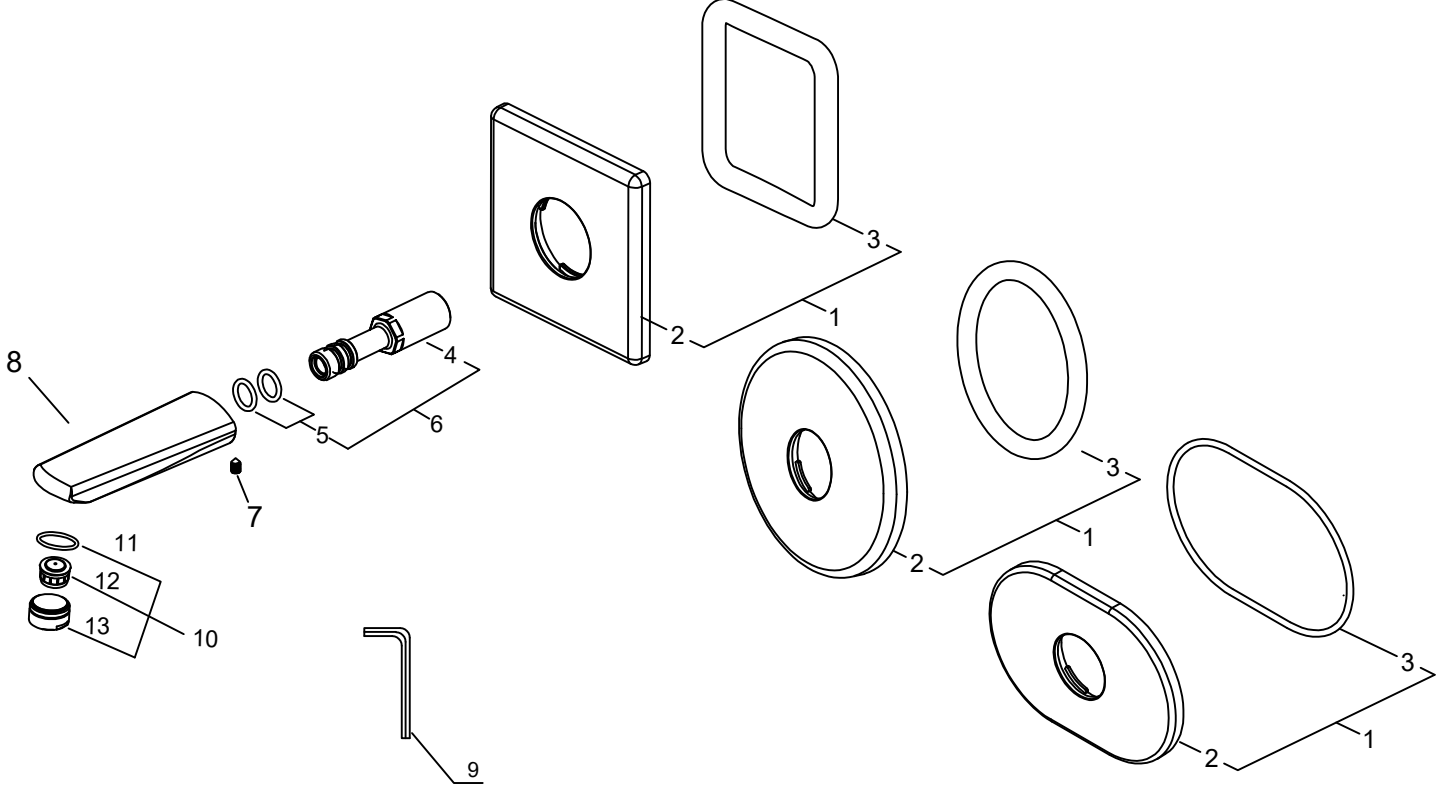

LIA SERİSİ

Çıkış Ucu Grubu-Ankastre Banyo Bataryası / Spout Group - Surface Mount Part Of Concealed Bath Mixer

E.C.A.®

[YILLARCA BERABER]

Ürün Kodu / Product Code : 102159220-K
102159220-Y
102159220-E

İhracat Kodu / Export Code : 102159220EX-K
102159220EX-Y
102159220EX-E

*Localization product codes are available.

NO	MAMUL KODU - PRODUCT CODE			PARÇA ADI	PART NAME
	102159220-K	102159220-Y	102159220-E		
1	102126649P	103051347	103051361	ROZET GRUBU	ROSETTE GROUP
2	110715351	110715347	110715361	ROZET	ROSETTE
3	110810361	110810346	110810361	FİTİL O-RİNG	O-RING CORD
4		110614317		NIPEL	NIPPLE
5		110810017		O-RİNG	O-RING
6		103041307		NIPEL O-RİNG GRUBU	NIPPLE O-RING GROUP
7		11222271		SETUSKUR	SET SCREW
8		110720307		ÇIKIŞ UCU	SPOUT
9		110704001		ALLEN ANAHTARI	ALLEN WRENCH
10		102133106NEZ		PERLATÖR GRUBU	AERATOR GROUP
11		110810370		O-RİNG	O-RING
12		102133056NEZ		PERLATÖR	AERATOR
13		110718417		SOMUN	NUT