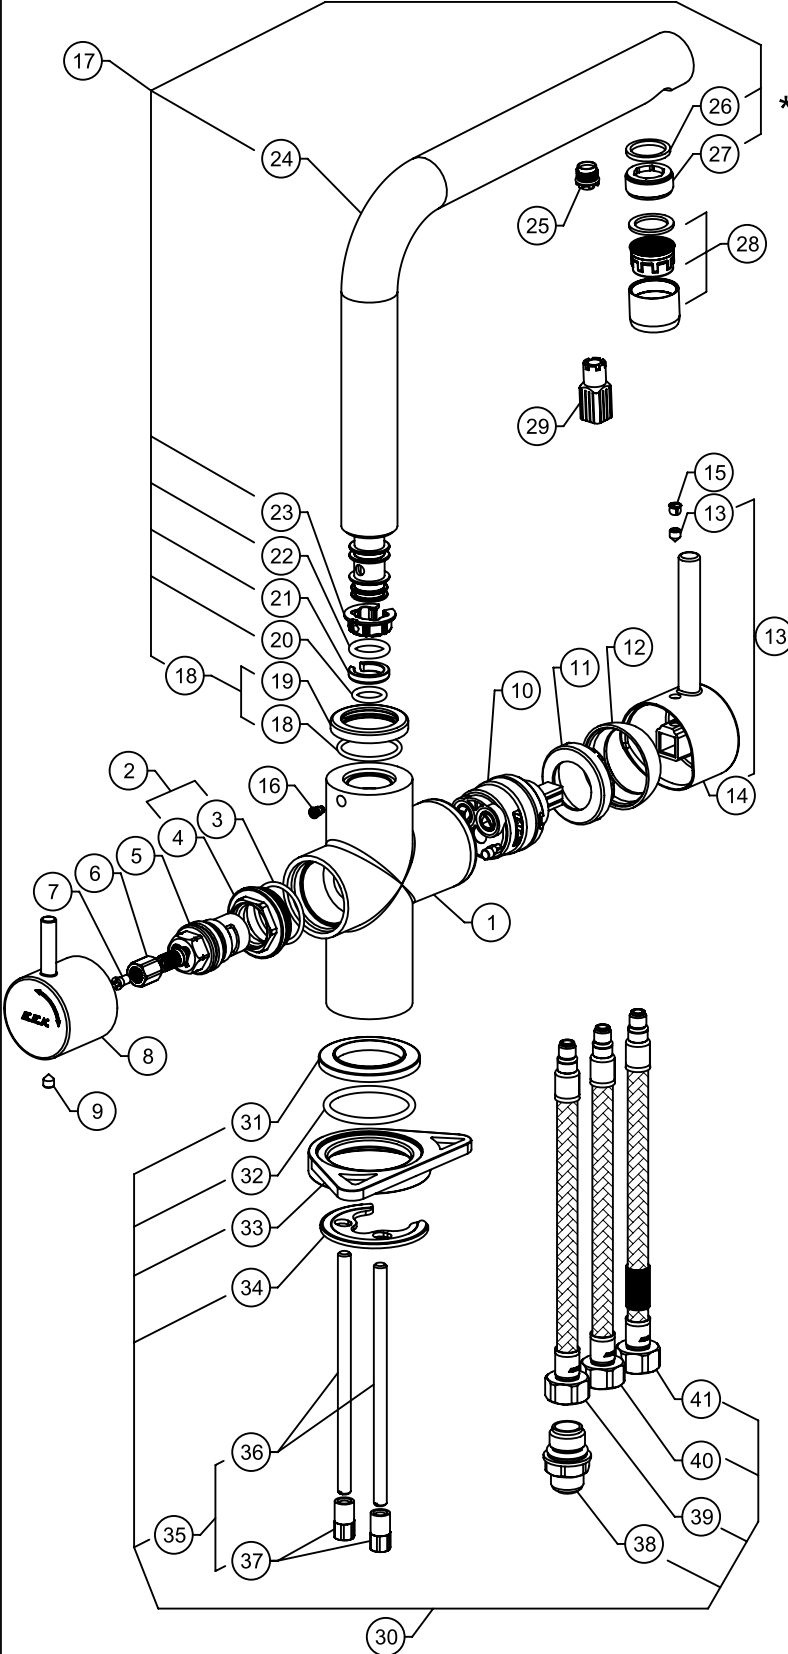

DUAL-FLOW

Ürün Kodu : 102118367 - Çift Akışlı Eviye Bataryası / Krom (İhracat Kodu: 102118367EX)

Product Code : 102118367 - Dual-Flow Sink Mixer / Chrome (Export Code: 102118367EX)

*Localization product codes are available.

NO	PART CODE PARÇA KODU	PARÇA ADI	PART NAME
* 1	110777489	GOVDE	BODY
2	102199661	BASKI SOMUNU GRUBU	NUT GROUP
3	410810024	O-RING	O-RING
4	110624405	BASKI SOMUNU	NUT
5	402125012	SALMASTRA GRUBU	HEADWORK GROUP
6	110624413P	ARA PARÇA	CONNECTOR
7	112222027	VIDA	SCREW
8	110705172	VOLAN	HANDLE
9	112222056	SETUSKUR	SETSCREW
10	101035009	KARTUS	CARTRIDGE
11	110618474	BASKI SOMUNU	NUT
12	110715356	ROZET	ROSETTE
13	103041345S1	KOL GRUBU	HANDLE GROUP
14	110712294S1	KOL	HANDLE
15	410701015	BICE	SCREW COVER
16	110722174	VIDA	SCREW
17	102132680	CIKIS UCU GRUBU	SPOUT GROUP
18	103051598	ARA PARÇA GRUBU	CONNECTOR GROUP
19	110724498	ARA PARÇA	CONNECTOR
20	110810017	O-RING	O-RING
21	110834003	YATAK	SUPPORT PART
22	410810003	O-RING	O-RING
23	110824489	YATAK	SUPPORT PART
24	110731084	CIKIS UCU BIRLESIGI	SPOUT GROUP
25	102133350	PERLATOR	AERATOR
26	110803058	CONTA	GASKET
27	110714231	NIPEL	NIPPEL
28	102133003NHZ	PERLATOR GRUBU	AERATOR GROUP
29	110804010	PERLATOR ANAHTARI	AERATOR KEY
30	102199604	ALT BAGLANTI GRUBU	FIXING GROUP
31	110715338	ROZET	ROSETTE
32	110803202	O-RING	O-RING
33	110824553	DESTEK	SUPPORT
34	112222115	RONDEL	METAL WASHER
35	102199596	SAPLAMA GRUBU	STUD BOLTNUT GROUP
36	112222123	SAPLAMA	STUD BOLTNUT
37	112218446	SOMUN	NUT
38	102199605	BAGLANTI GRUBU	CONNECTOR GROUP
39	102139019	ESNEK BAGLANTI HORTUMU	FLEXIBLE HOSE
40	102139011	ESNEK BAGLANTI HORTUMU	FLEXIBLE HOSE
41	102139012	ESNEK BAGLANTI HORTUMU	FLEXIBLE HOSE