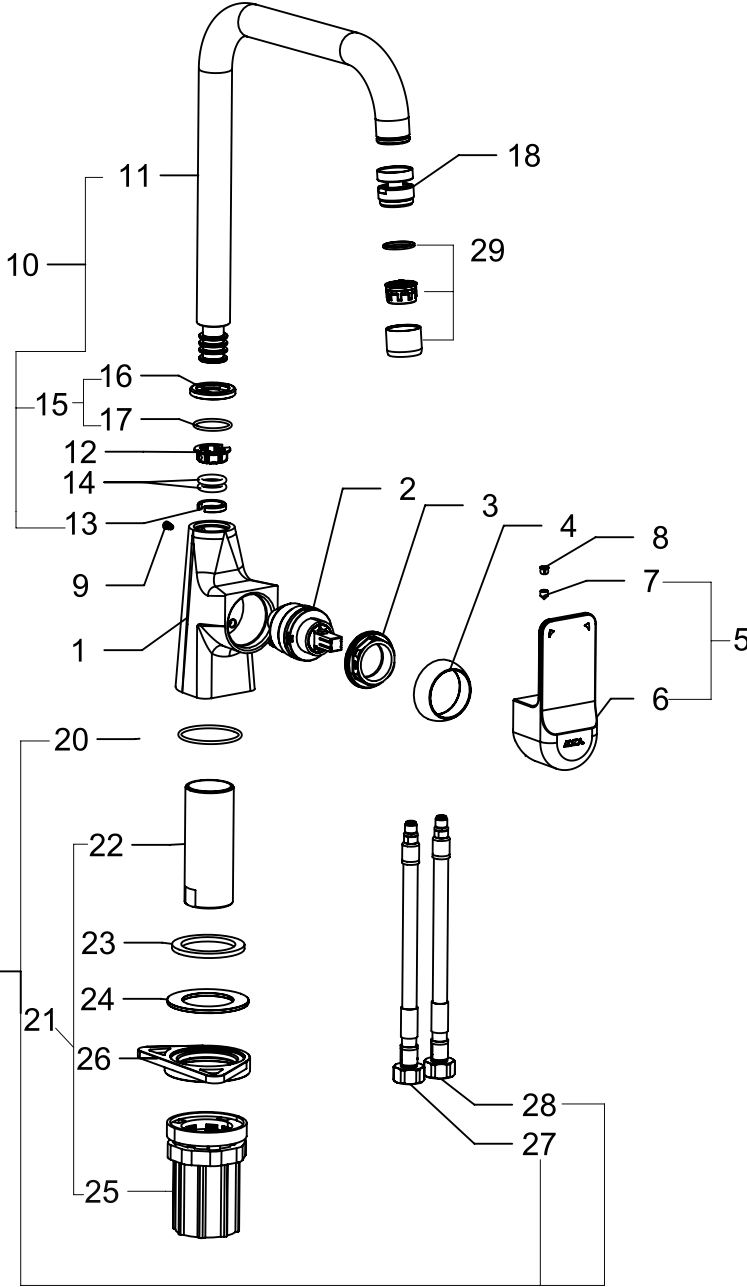

Ürün Kodu : 102118160/ST - Mafsallı Eviye Bataryası / Krom (İhracat Kodu: 102118160EX)

Product Code : 102118160/ST - Sink Mixer with Swivel Joint / Chrome (Export Code: 102118160EX)

*Localization product codes are available.

NO	PARÇA KODU / PART CODE	PARÇA ADI	PART NAME
* 1	110777377	GÖVDE	BODY
2	101035015	KARTUŞ	CARTRIDGE
3	110618490P	BASKI SOMUNU	NUT
4	110715383	ROZET	ROSETTE
5	103041406S7	KOL GRUBU	HANDLE GROUP
6	110712406S7	KOL	HANDLE
7	112222056	SETUSKUR	SETSCREW
8	410701015	BİCE	SCREW COVER
9	110722174	VİDA	SCREW
10	103041370	BORU GRUBU	SPOUT GROUP
11	110731091	ÇIKIŞ UCU BİRLEŞİĞİ	SPOUT
12	110824489	YATAK	SUPPORT PART
13	110834003	YATAK	SUPPORT PART
14	410810003	O-RING	O-RING
15	102199540	GRUP	GROUP
16	110724455	ARA PARÇA	CONNECTOR
17	110810212	O-RING	O-RING
18	102133073	MAFSALLI GRUP	GROUP
19	103051288	ALT BAĞLANTI GRUBU	FIXING GROUP
20	110810243	O-RING	O-RING
21	102199918	GRUP	GROUP
22	112207002	GÖVDE ALT PARÇASI	BODY CONNECTION PART
24	112222175	RONDEL	WASHER
25	110818623	ALT BAĞLANTI PARÇASI	FIXING GROUP
26	110824553	DESTEK	SUPPORT
27	102139032	ESNEK BAĞLANTI HORTUMU	FLEXIBLE HOSE
28	102139031	ESNEK BAĞLANTI HORTUMU	FLEXIBLE HOSE
29	102133003NHZ	PERLATÖR GRUBU	AERATOR GROUP