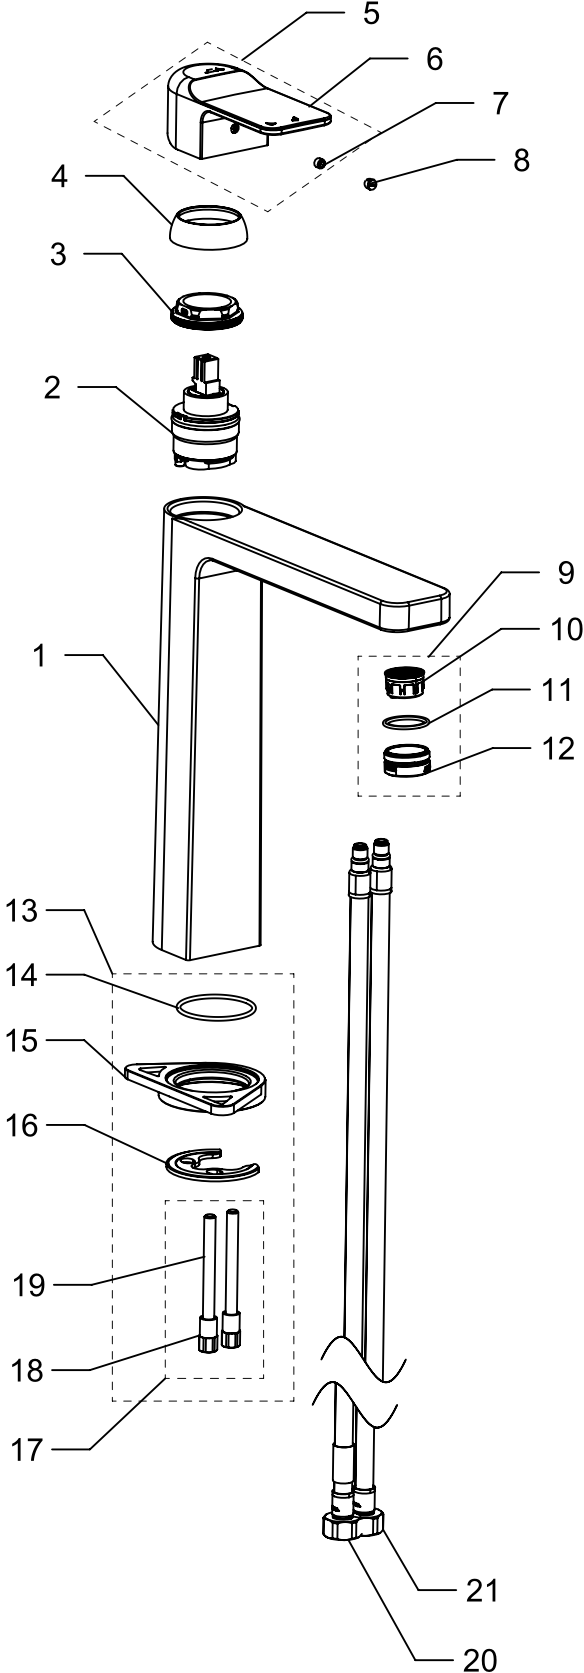

# DREAM

Ürün Kodu : 102188156C1 - Yüksek Tip Lavabo Bataryası / Mat Siyah (İhracat Kodu:102188156C1EX)

Product Code : 102188156C1 - Tall Basin Mixer / Matt Black (Export Code: 102188156C1EX)

\*Localization product codes are available.

NO	PARÇA KODU / PART CODE	PARÇA ADI	PART NAME	
*	1	110777602C1	GÖVDE	BODY
2	101035047	KARTUŞ	CARTRIDGE	
3	110618490P	BASKI SOMUNU	NUT	
4	110715383C1	ROZET	ROSETTE	
5	103041406C1S6	KOL GRUBU	HANDLE GROUP	
6	110712406C1S6	KOL	HANDLE	
7	112222056	SETUSKUR	SETScrew	
8	410701015C1	BİCE	COVER	
9	102133106C1NSSRZ	PERLATÖR GRUBU	AERATOR GROUP	
10	102133056NESZ	PERLATÖR	AERATOR	
11	110718417C1	SOMUN	NUT	
12	110810370	O-RING	O-RING	
13	103051602	ALT BAĞLANTI GRUBU	FIXING GROUP	
14	110810243	O-RING	O-RING	
15	110824553	DESTEK	SUPPORT	
16	112222115	RONDEL	WASHER	
17	102199330	SAPLAMA GRUBU	FIXED GROUP	
18	112218446	SOMUN	NUT	
19	112222166	VİDA	SCREW	
20	102139012	ESNEK BAĞLANTI HORTUMU	FLEXIBLE HOSE	
21	102139011	ESNEK BAĞLANTI HORTUMU	FLEXIBLE HOSE	