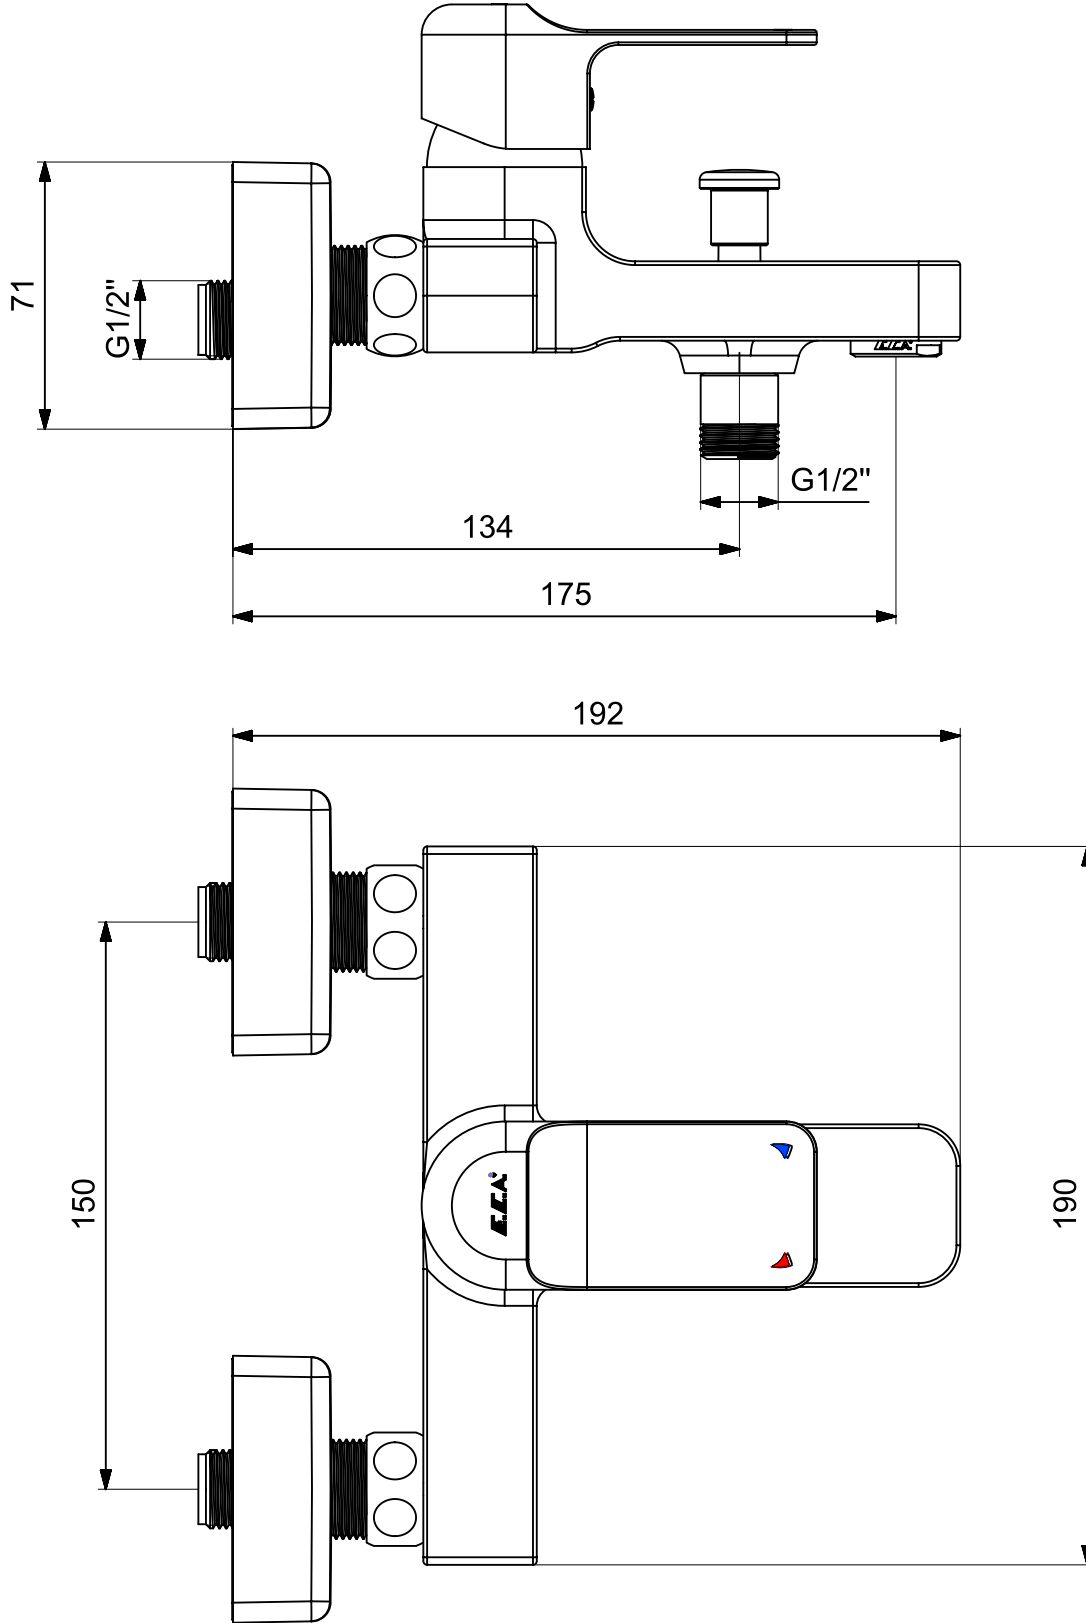

DREAM

Ürün Kodu : 102102534 - Banyo Bataryası / Krom (İhracat Kodu: 102102534EX)

Product Code : 102102534 - Bath Mixer / Chrome (Export Code: 102102534EX)

*Localization product codes are available.

Nisan 2026 / April 2026