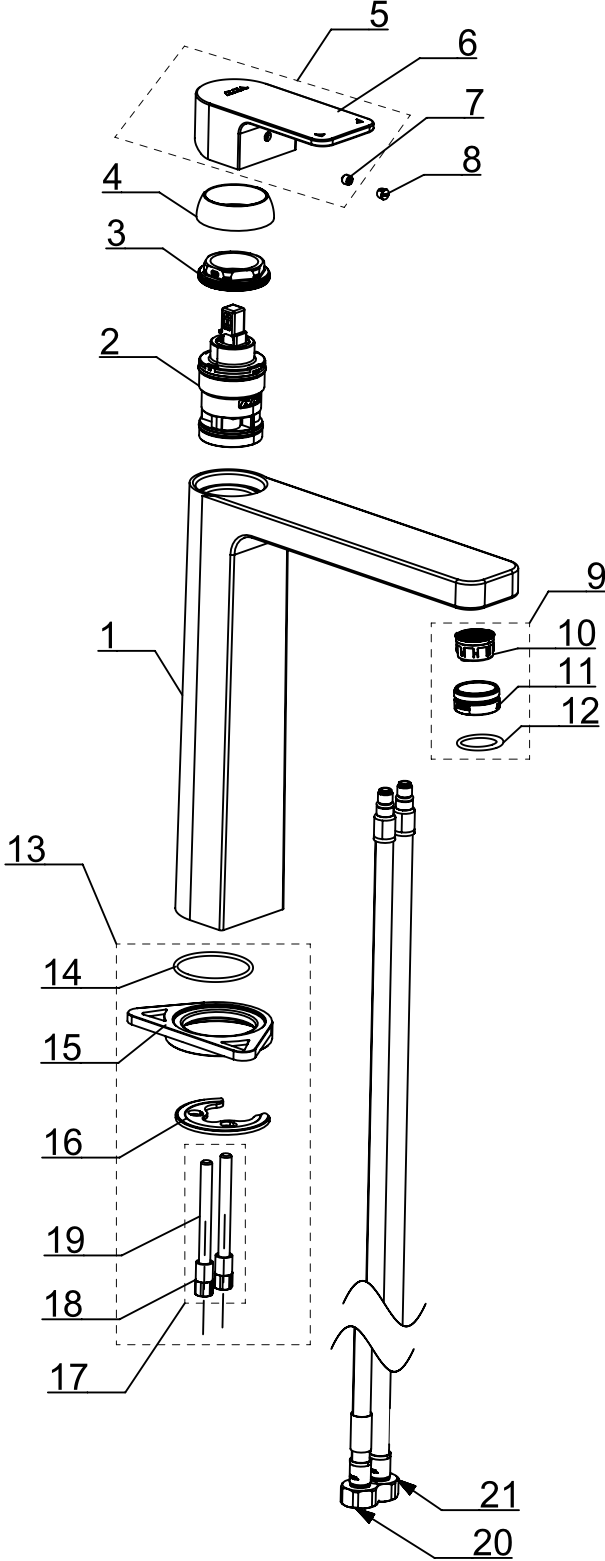

DREAM

Ürün Kodu : 102188149 - Yüksek Tip Lavabo Bataryası / Krom (İhracat Kodu: 102188149EX)

Product Code : 102188149 - Tall Basin Mixer / Chrome (Export Code: 102188149EX)

*Localization product codes are available.

NO	PARÇA KODU / PART CODE	PARÇA ADI	PART NAME
* 1	110777602	GÖVDE	BODY
2	101035040	KARTUŞ	CARTRIDGE
3	110618490P	BASKI SOMUNU	NUT
4	110715383	ROZET	ROSETTE
5	103041405S5	KOL GRUBU	HANDLE GROUP
6	110712405S5	KOL	HANDLE
7	112222056	SETUSKUR	SETScrew
8	410701015	BİCE	COVER
9	102133106NSSRZ	PERLATÖR GRUBU	AERATOR GROUP
10	102133056NESZ	PERLATÖR	AERATOR
11	110718417	SOMUN	NUT
12	110810370	O-RING	O-RING
13	103051602	ALT BAĞLANTI GRUBU	FIXING GROUP
14	110810243	O-RING	O-RING
15	110824553	DESTEK	SUPPORT
16	112222115	RONDEL	WASHER
17	102199330	SAPLAMA GRUBU	FIXED GROUP
18	112218446	SOMUN	NUT
19	112222166	VİDA	SCREW
20	102139012	ESNEK BAĞLANTI HORTUMU	FLEXIBLE HOSE
21	102139011	ESNEK BAĞLANTI HORTUMU	FLEXIBLE HOSE