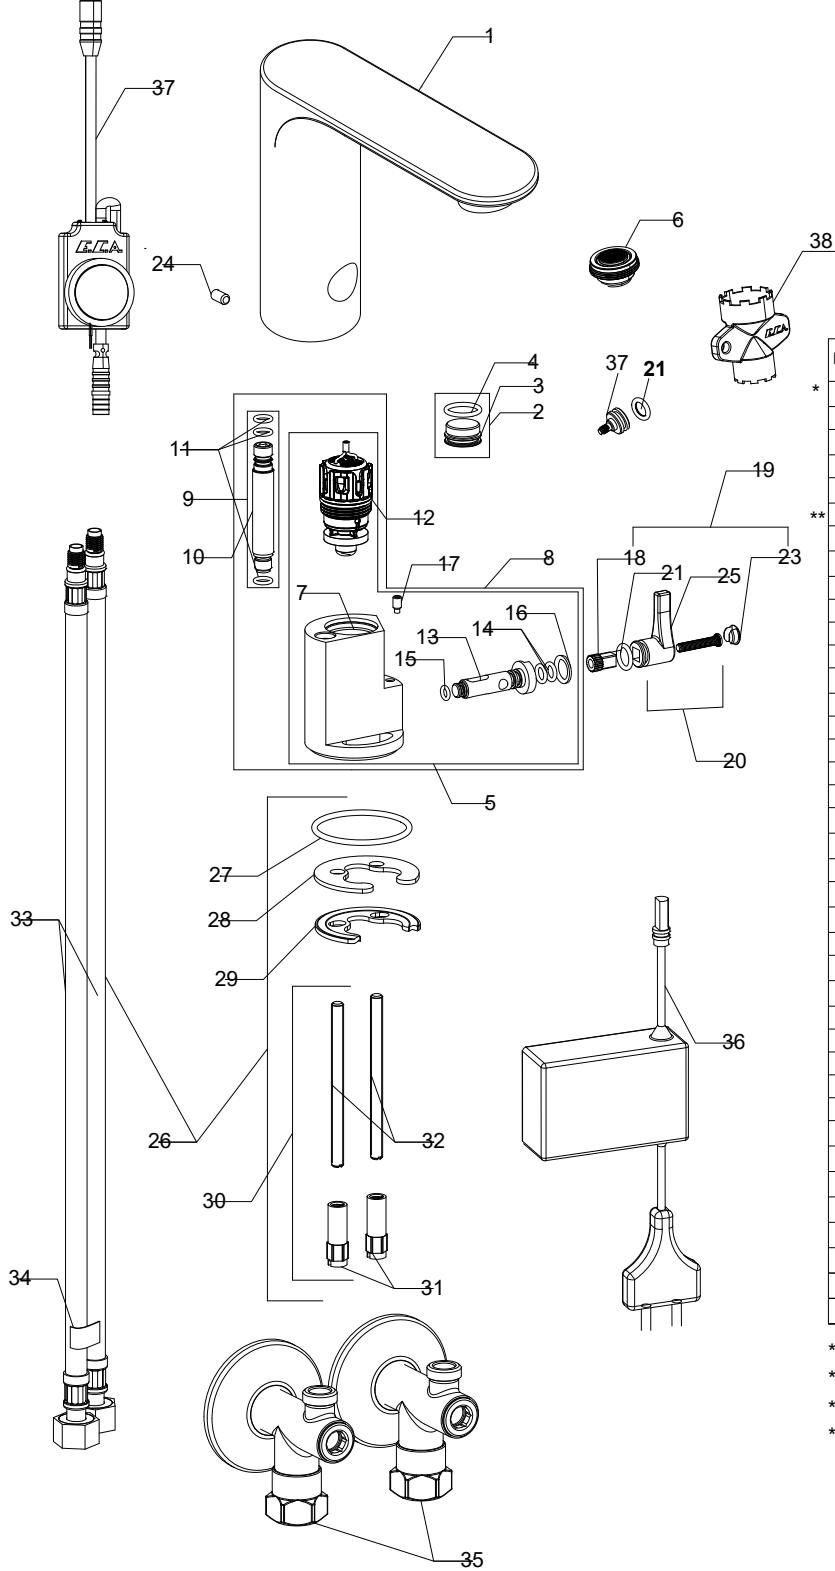

FOTOSELLİ BATARYALAR SERİSİ

Ürün Kodu : 108108084 / ST - Fotoselli Lavabo Bataryası (Çift Su Girişli - Pili, Elektrikli) (İhracat Kodu:108108084EX/STEX)
Product Code: 108108084 / ST - Compact Infrared Basin Mixer, Mains Operated (Export Code:108108084EX/STEX)

*Localization product codes are available.

NO	PARÇA KODU / PART CODE	PARÇA ADI	PART NAME
1	110777186	GÖVDE	BODY
2	103051967	TAPA GRUBU	STOPPER GROUP
3	110601367	NİPEL	NIPPLE
4	110810190	ORING	ORING
5	102199617	İÇ GÖVDE GRUBU	INLET BODY GROUP
6	102133086NH5	PERLATÖR	AERATOR
7	110637006	GÖVDE	INLET BODY
8	102199654	İÇ GÖVDE GRUBU	INLET BODY GROUP
9	103041992	BORU GRUBU	PIPE GROUP
10	110602244	BORU	PIPE
11	410810014	ORING	ORING
12	101044001	SOLENOID VALF	SOLENOID VALVE - 6V
13	110613350	KUMANDA MİLİ	TEMPERATURE HANDLE
14	110810105	ORING	ORING
15	110810005	ORING	ORING
16	110824613	YATAK	SUPPORT PART
17	112222086	SETSKUR	SETSCREW
18	110624384	ARA PARÇA	EXTEND PART
19	102126756	KUMANDA DÜĞMESİ GRUBU	TEMPERATURE HANDLE
20	103041471	KUMANDA GRUBU	TEMPERATURE HANDLE GROUP
21	110810296	ORING	ORING
22	110722312	VİDA	SCREW
23	410724018	BİCE	CAP
24	112222067	SETSKUR	SETSCREW
25	110724471	KUMANDA	INFRARED SENSOR - 6V
26	103041323	ALT BAĞLANTI GRUBU	CONNECTION GROUP
27	110810489	ORING	ORING
28	110803712	CONTA	ORING
29	112222115	RONDEL	WASHER
30	102199479	SAPLAMA SOMUN GRUBU	STUD SCREW GROUP
31	110618446	SOMUN	ORING
32	412222024	VİDA	SCREW
33	402139010	ESNEK BAĞLANTI HORTUMU	FLEXIBLE HOSE
34	340350153	KIRMIZI ETİKET	RED LABEL
35	102111529GR	FİLTRELİ ARA MUSLUK	STOP VALVE WITH FILTER
36	102143078	UPS ADAPTÖR	UPS POWER SUPPLY
37	102142009	ELEKTRONİK ÜNİTE	INFRARED SENSOR - 6V
38	110804036	PERLATÖR ANAHTARI	AERATOR KEY
39	110701357	KAPAK	COVER

* İŞARETLİ PARÇALAR YEDEK PARÇA OLARAK SATILMAZ.

* MARKED PARTS ARE NOT SOLD AS SPARE PART

**108108084ST PERLATÖR KODU : 102133004NK13

** 108108084ST AERATOR CODE : 102133004NK13