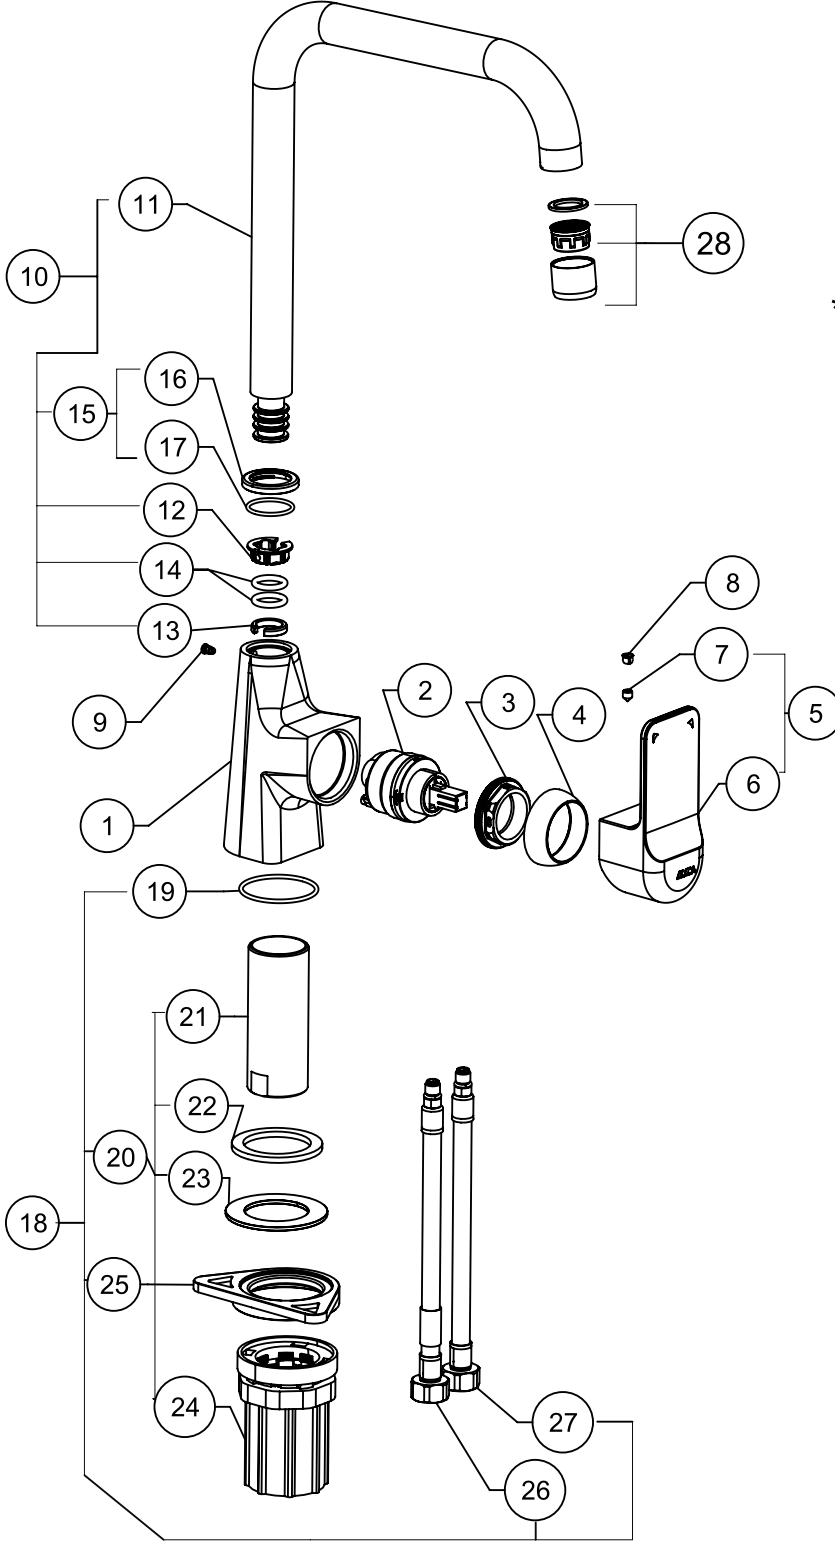

Ürün Kodu : 102118158C1/ST - Eviye Bataryası / Mat Siyah (İhracat Kodu: 102118158C1EX/STEX)

Product Code : 102118158C1/ST - Sink Mixer / Matt Black (Export Code: 102118158C1EX/STEX)

*Localization product codes are available.

NO	PARÇA KODU	PARÇA ADI	PART NAME
	PART CODE		
*	110777377C1	GÖVDE	BODY
2	101035015	KARTUŞ	CARTRIDGE
3	110618490P	BASKI SOMUNU	NUT
4	110715383C1	ROZET	ROSETTE
5	103041406C1S7	KOL GRUBU	HANDLE GROUP
6	110712406C1S7	KOL	HANDLE
7	112222056	SETUSKUR	SETSCREW
8	410701015C1	BİÇE	SCREW COVER
9	110722174	VİDA	SCREW
10	103041407C1	BORU GRUBU	SPOUT GROUP
11	110731091C1	ÇIKIŞ UCU BİRLEŞİĞİ	SPOUT
12	110824489	YATAK	SUPPORT PART
13	110834003	YATAK	SUPPORT PART
14	410810003	O-RING	O-RING
15	102199540C1	GRUP	GROUP
16	110724455C1	ARA PARÇA	CONNECTOR
17	110810212	O-RING	O-RING
18	103051288	ALT BAĞLANTI GRUBU	FIXING GROUP
19	110810243	O-RING	O-RING
20	102199918	GRUP	GROUP
21	112207002	GOVDE ALT PARÇASI	BODY CONNECTION PART
22	110803837	CONTA	GASKET
23	112222175	RONDEL	WASHER
24	110818623	ALT BAĞLANTI PARÇASI	FIXING GROUP
25	110824553	DESTEK	SUPPORT
26	102139032	ESNEK BAĞLANTI HORTUMU	FLEXIBLE HOSE
27	102139031	ESNEK BAĞLANTI HORTUMU	FLEXIBLE HOSE
28	102133088C1NHZ	PERLATÖR GRUBU	AERATOR GROUP

*İŞARETLİ ÜRÜNLER YEDEK PARÇA OLARAK SATILAMAZ.

**102118158ST PERLATÖR KODU: 102133088C1NHZ

*MARKED PARTS ARE NOT SOLD AS SPARE PART

**102118158ST AERATOR GROUP CODE: 102133088C1NH5