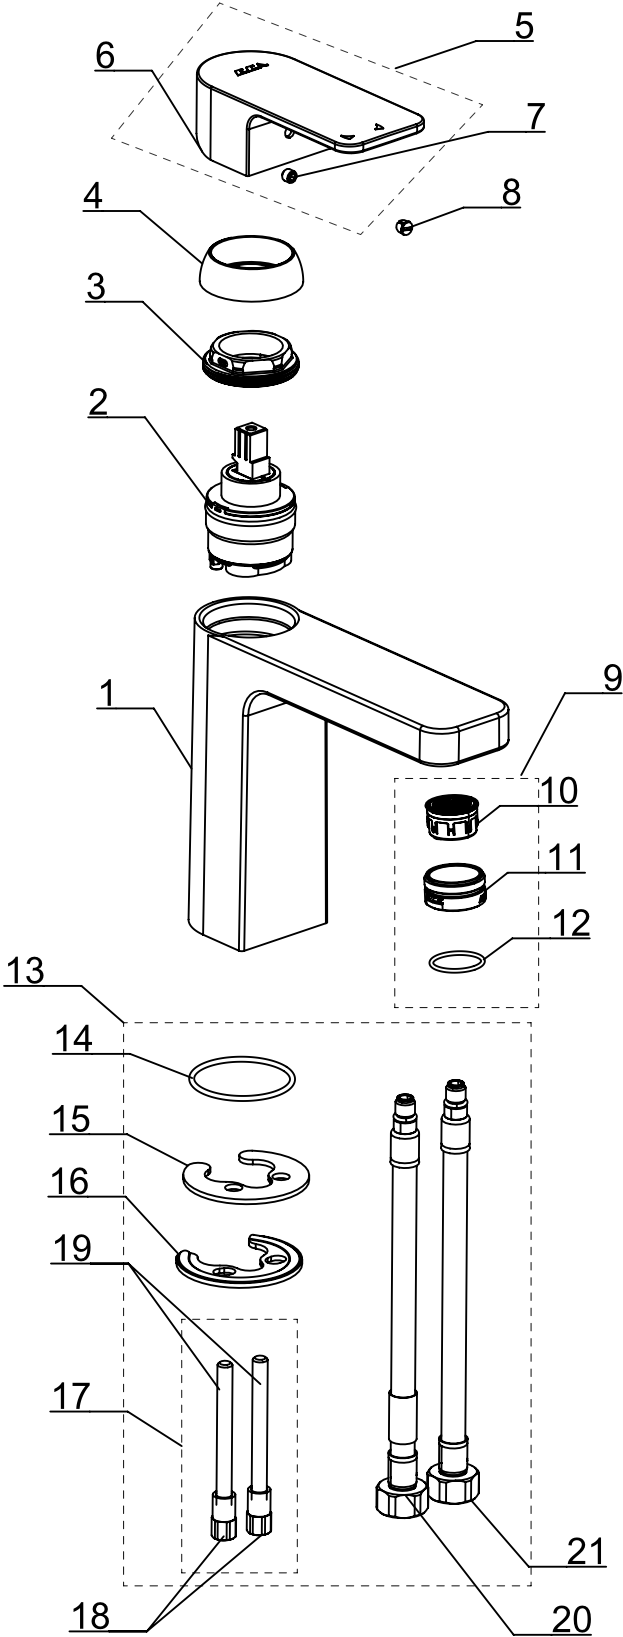

# DREAM

Ürün Kodu : 102188153 - Lavabo Bataryası / Krom (İhracat Kodu: 102188153EX)

Product Code : 102188153 - Basin Mixer / Chrome (Export Code: 102188153EX)

\*Localization product codes are available.

NO	PARÇA KODU / PART CODE	PARÇA ADI	PART NAME
* 1	110777601	GÖVDE	BODY
2	101035047	KARTUŞ	CARTRIDGE
3	110618490P	BASKI SOMUNU	NUT
4	110715383	ROZET	ROSETTE
5	103041405S6	KOL GRUBU	HANDLE GROUP
6	110712405S6	KOL	HANDLE
7	112222056	SETUSKUR	SETSCREW
8	410701015	BİCE	COVER
9	102133106NSSRZ	PERLATÖR GRUBU	AERATOR GROUP
10	102133056NESZ	PERLATÖR	AERATOR
11	110718417	SOMUN	NUT
12	110810370	O-RING	O-RING
13	103051601	ALT BAĞLANTI GRUBU	FIXING GROUP
15	110803712	CONTA	GASKET
16	112222115	RONDEL	WASHER
17	102199330	SAPLAMA GRUBU	FIXED GROUP
18	112218446	SOMUN	NUT
19	112222166	VIDA	SCREW
20	102139032	ESNEK BAĞLANTI HORTUMU	FLEXIBLE HOSE
21	102139031	ESNEK BAĞLANTI HORTUMU	FLEXIBLE HOSE