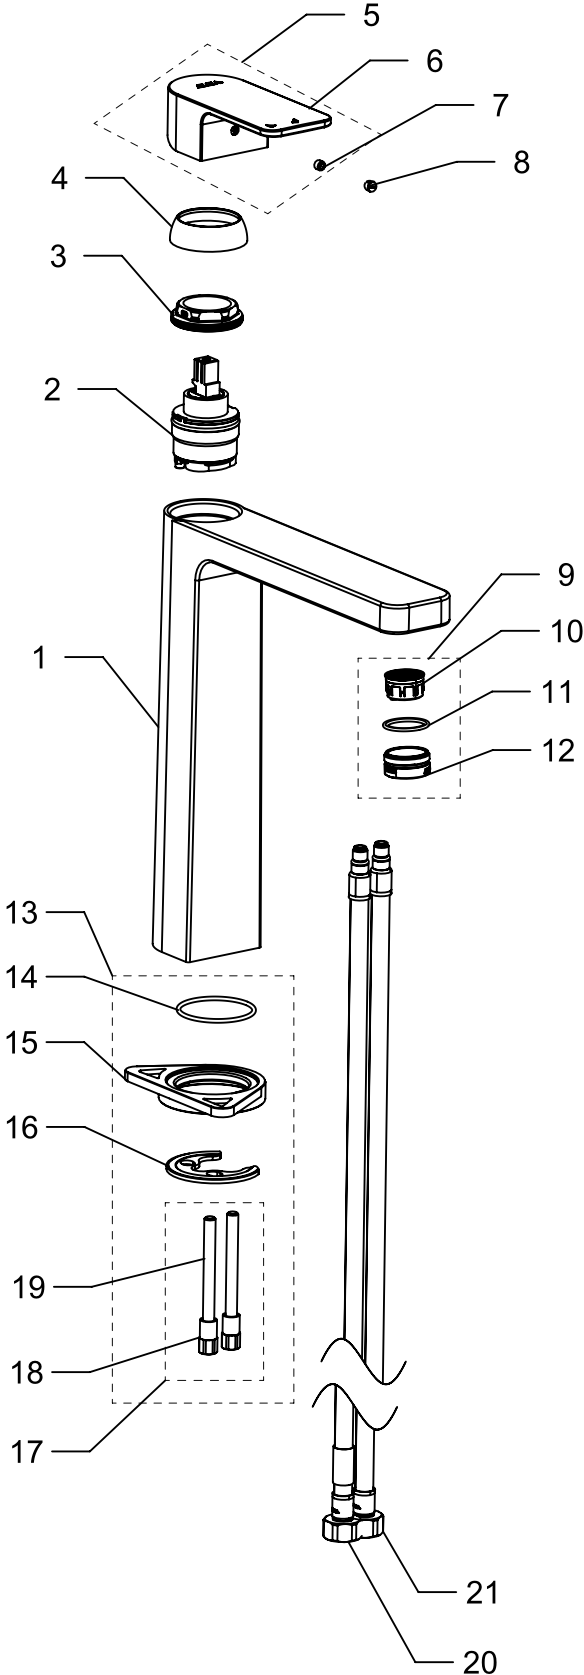

DREAM

Ürün Kodu : 102188155 - Yüksek Tip Lavabo Bataryası / Krom (İhracat Kodu:102188155EX)

Product Code : 102188155 - Tall Basin Mixer / Chrome (Export Code: 102188155EX)

*Localization product codes are available.

NO	PARÇA KODU / PART CODE	PARÇA ADI	PART NAME
* 1	110777602	GÖVDE	BODY
2	101035047	KARTUŞ	CARTRIDGE
3	110618490P	BASKI SOMUNU	NUT
4	110715383	ROZET	ROSETTE
5	103041405S6	KOL GRUBU	HANDLE GROUP
6	110712405S6	KOL	HANDLE
7	112222056	SETUSKUR	SETScrew
8	410701015	BİCE	COVER
9	102133106NSSRZ	PERLATÖR GRUBU	AERATOR GROUP
10	102133056NESZ	PERLATÖR	AERATOR
11	110718417	SOMUN	NUT
12	110810370	O-RING	O-RING
13	103051602	ALT BAĞLANTI GRUBU	FIXING GROUP
14	110810243	O-RING	O-RING
15	110824553	DESTEK	SUPPORT
16	112222115	RONDEL	WASHER
17	102199330	SAPLAMA GRUBU	FIXED GROUP
18	112218446	SOMUN	NUT
19	112222166	VİDA	SCREW
20	102139012	ESNEK BAĞLANTI HORTUMU	FLEXIBLE HOSE
21	102139011	ESNEK BAĞLANTI HORTUMU	FLEXIBLE HOSE