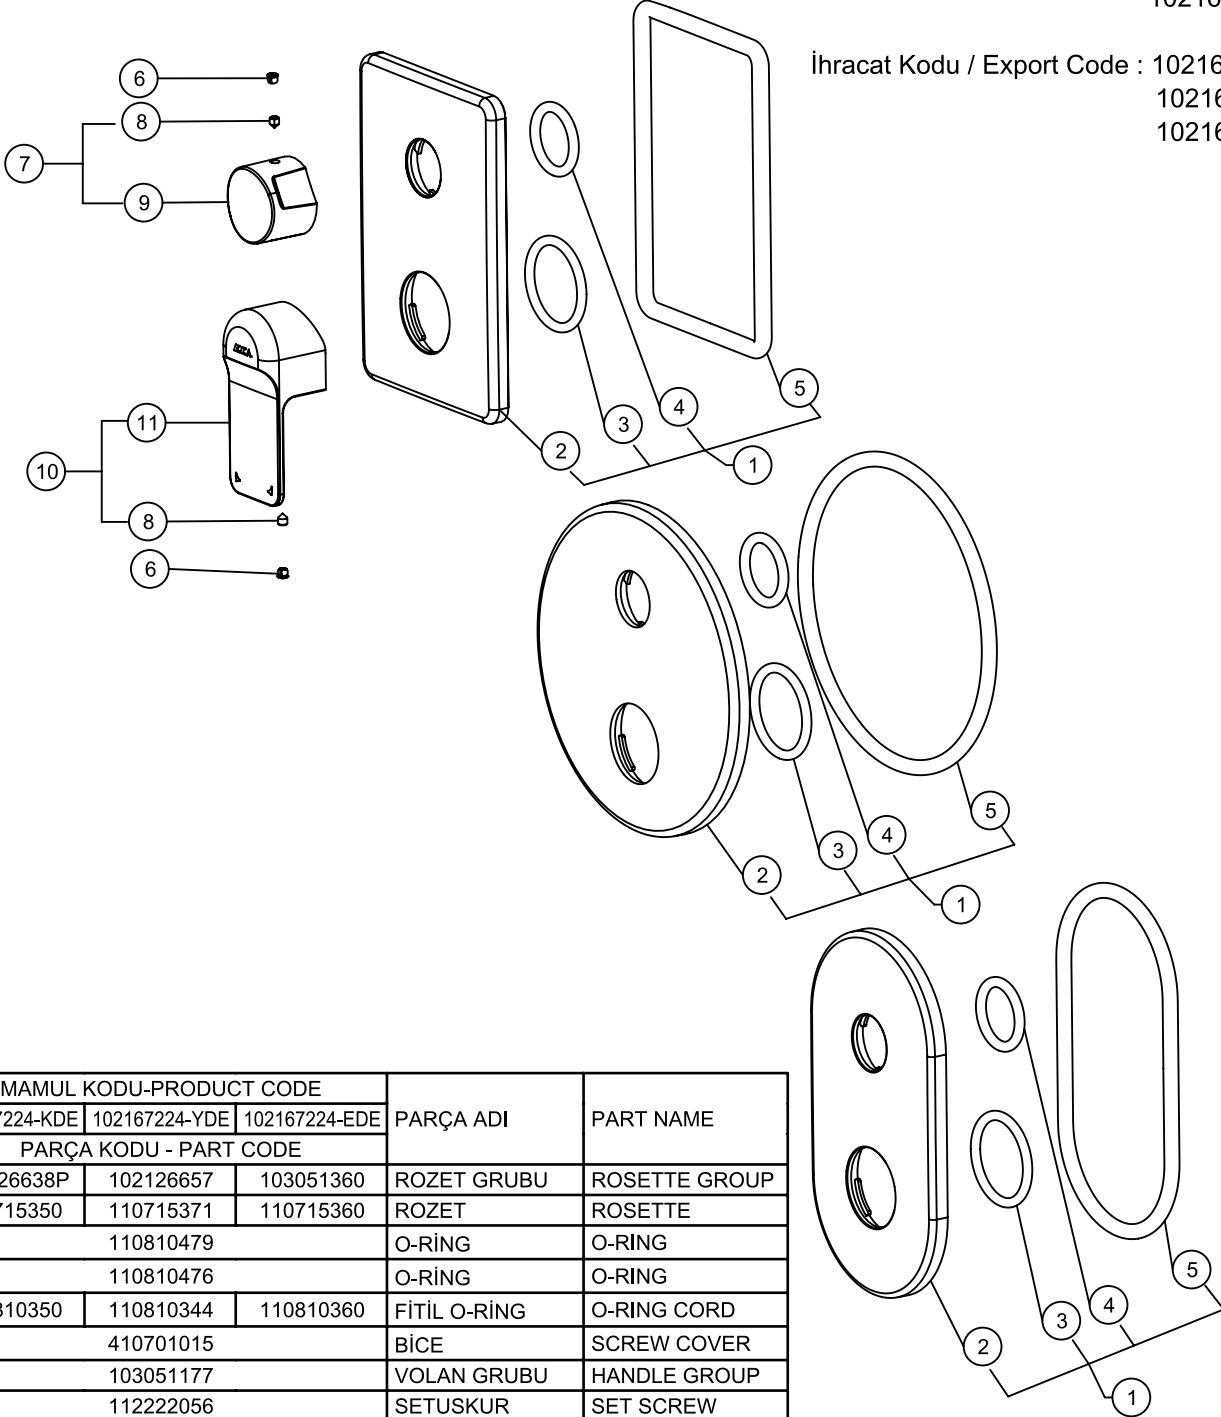

Ürün Kodu : 2 Yollu Ankastrre Banyo Bataryası Sıva Üstü Grubu / Krom

Product Code : Concealed Bath Mixer Surface Mounted Group 2 Way Diverter / Chrome

*Localization product codes are available.

Ürün Kodu / Product Code : 102167224-KDE

102167224-YDE

102167224-EDE

İhracat Kodu / Export Code : 102167224EX-KDE

102167224EX-YDE

102167224EX-EDE

NO	MAMUL KODU-PRODUCT CODE			PARÇA ADI	PART NAME
	102167224-KDE	102167224-YDE	102167224-EDE		
PARÇA KODU - PART CODE					
1	102126638P	102126657	103051360	ROZET GRUBU	ROSETTE GROUP
2	110715350	110715371	110715360	ROZET	ROSETTE
3		110810479		O-RİNG	O-RİNG
4		110810476		O-RİNG	O-RİNG
5	110810350	110810344	110810360	FİTİL O-RİNG	O-RİNG CORD
6		410701015		BİÇE	SCREW COVER
7		103051177		VOLAN GRUBU	HANDLE GROUP
8		112222056		SETUSKUR	SET SCREW
9		110705177		VOLAN	HANDLE
10		103041406S1		KOL GRUBU	HANDLE GROUP
11		110712406S1		KOL	HANDLE