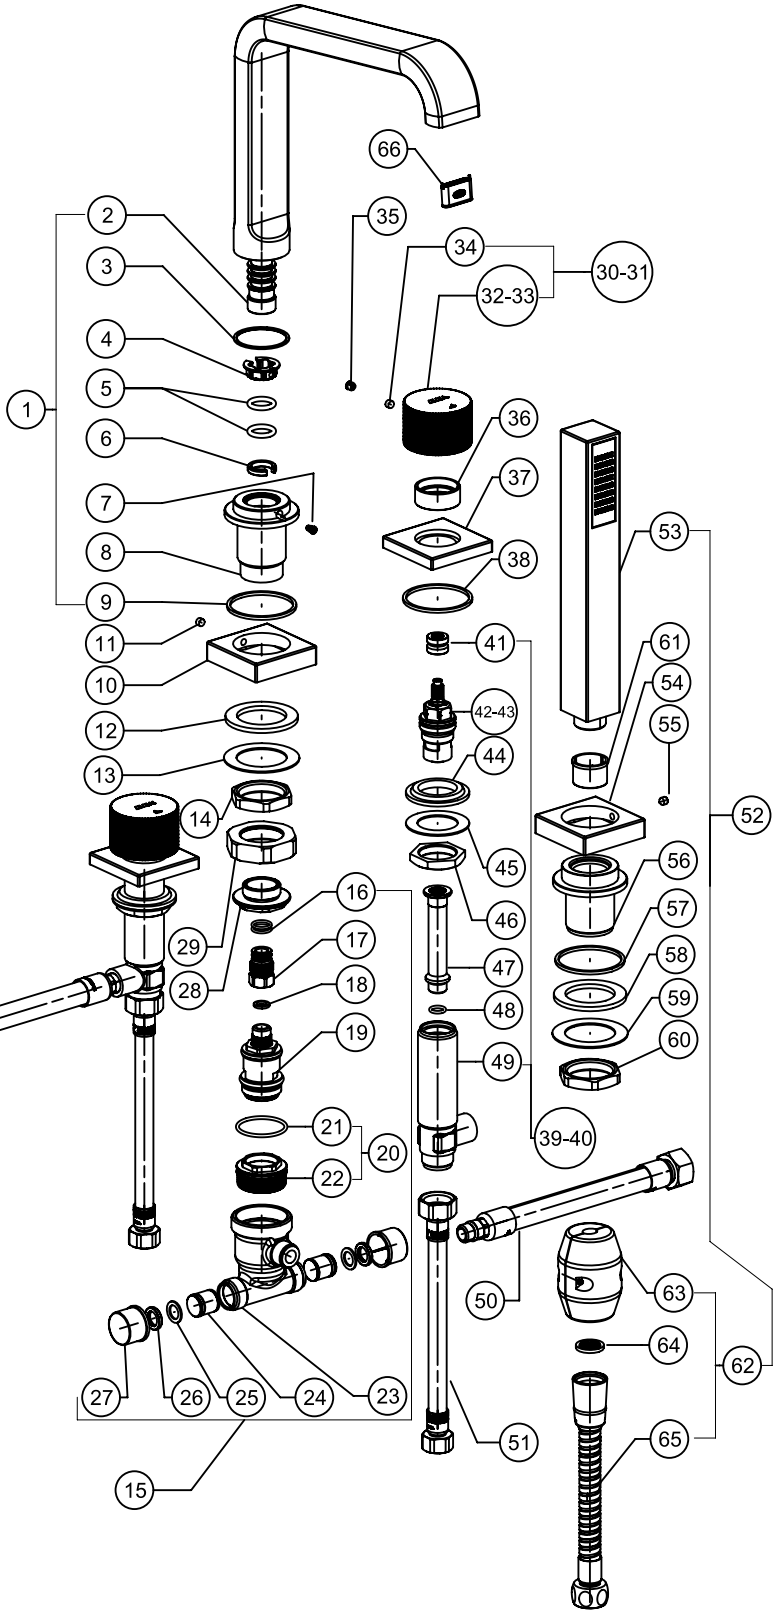

NO	PARÇA KODU PART CODE	PARÇA ADI	PART NAME
1	102132321C1	ÇIKIŞ UCU GRUBU	SPOUT GROUP
2	110731092C1	ÇIKIŞ UCU BORUSU	SPOUT PIPE
3	110817062	RONDEL	WASHER
4	110824489	YATAK	SUPPORT PART
5	410810003	O-RİNG	O-RING
6	110834003	YATAK	SUPPORT PART
7	110722174	VİDA	CREW
* 8	110777500	ORTA GÖVDE	MIDDLE BODY
9	110803723	CONTA	GASKET
10	110715113VPC1	ORTA ROZET	MIDDLE ROSETTE
11	112222056	SETSKUR	SET SCREW
12	110803149	TEZGAH ALTI CONTA	GASKET
13	112217039	RONDEL	WASHER
14	110718010	SOMUN	NUT
15	102132673	T GÖVDE GRUBU	T BODY GROUP
16	110810233	ORİNG	O-RING
17	110614742	NİPEL	NIPPLE
18	110803796	CONTA	GASKET
19	101026430	YÖN DEĞİŞTİRİCİ GRUBU	DIRECTIONAL GROUP
20	103041130	NİPEL GRUBU	NIPPLE GROUP
21	110810305	ORİNG	O-RING
* 22	110714741	NİPEL	NIPPLE
23	110707996	GÖVDE	BODY
24	101026435	ÇEKVALF	CHECK VALVE
25	110803786	CONTA	GASKET
26	110717075	RONDEL	WASHER
27	110801002	KAPAK	COVER
28	110614739	SOMUN	NUT
29	110618620	SOMUN	NUT
30	103051185C1S1	VOLAN GRUBU (KIRMIZI)	HANDLE GROUP (RED)
31	103051185C1S2	VOLAN GRUBU (MAVİ)	HANDLE GROUP (BLUE)
32	110705285C1S1	VOLAN (KIRMIZI)	HANDLE (RED)
33	110705285C1S2	VOLAN (MAVİ)	HANDLE (BLUE)
34	112222056	SETSKUR	SET SCREW
35	410701015C1	BİCE	COVER
36	110715103C1	ROZET	ROSETTE
37	110715112C1	YAN GÖVDE ROZETİ	SIDE BODY ROSETTE
38	110803723	TEZGAH ALTI CONTA	GASKET
39	102199173	KUMANDA GRUBU (SICAK)	CONTROL GROUP (HOT)
40	102199175	KUMANDA GRUBU (SOĞUK)	CONTROL GROUP (COLD)
41	110614724	ARA PARÇA	CONNECTOR
42	402125013	SALMASTRA GRUBU (SICAK)	HEADWORK GROUP (RED)
43	402125014	ALMASTRA GRUBU (SOĞUK)	HEADWORK GROUP (BLUE)
44	110803086	CONTA	GASKET
45	112217006	RONDEL	WASHER
46	110718018	SOMUN	NUT
47	110614037	NİPEL	NIPPLE
48	110810248	ORİNG	O-RING
* 49	110707042	YAN GÖVDE	SIDE BODY
50	102127547	ESNEK BAĞLANTI HORTUMU	FLEXIBLE HOSE
51	102127258	ESNEK BAĞLANTI HORTUMU (G3/8" - G1/2")	FLEXIBLE HOSE (G3/8" - G1/2")
52	102126182C1	EL DUŞU GRUBU	HAND SHOWER GROUP
53	102138777C1	EL DUŞU	HAND SHOWER
54	110715113VPC1	ROZET	ROSETTE
55	112222056	SETSKUR	SET SCREW
* 56	110724497C1	EL DUŞU YATAĞI	HAND SHOWER BODY
57	110803723	CONTA	GASKET
58	110803149	CONTA	GASKET
59	112217039	RONDEL	WASHER
60	110718010	SOMUN	NUT
61	110801002	KAPAK	COVER
62	103051027C1	AĞIRLIK GRUBU	WEIGHT - HOSE GROUP
63	102126749	AĞIRLIK	WEIGHT BALL
64	101026088	FİLTRELİ CONTA	GASKET with FILTER
65	102141026C1	PVC DUŞ HORTUMU	PVC SHOWER HOSE
66	102133116	SÜZGEÇ	FILTER