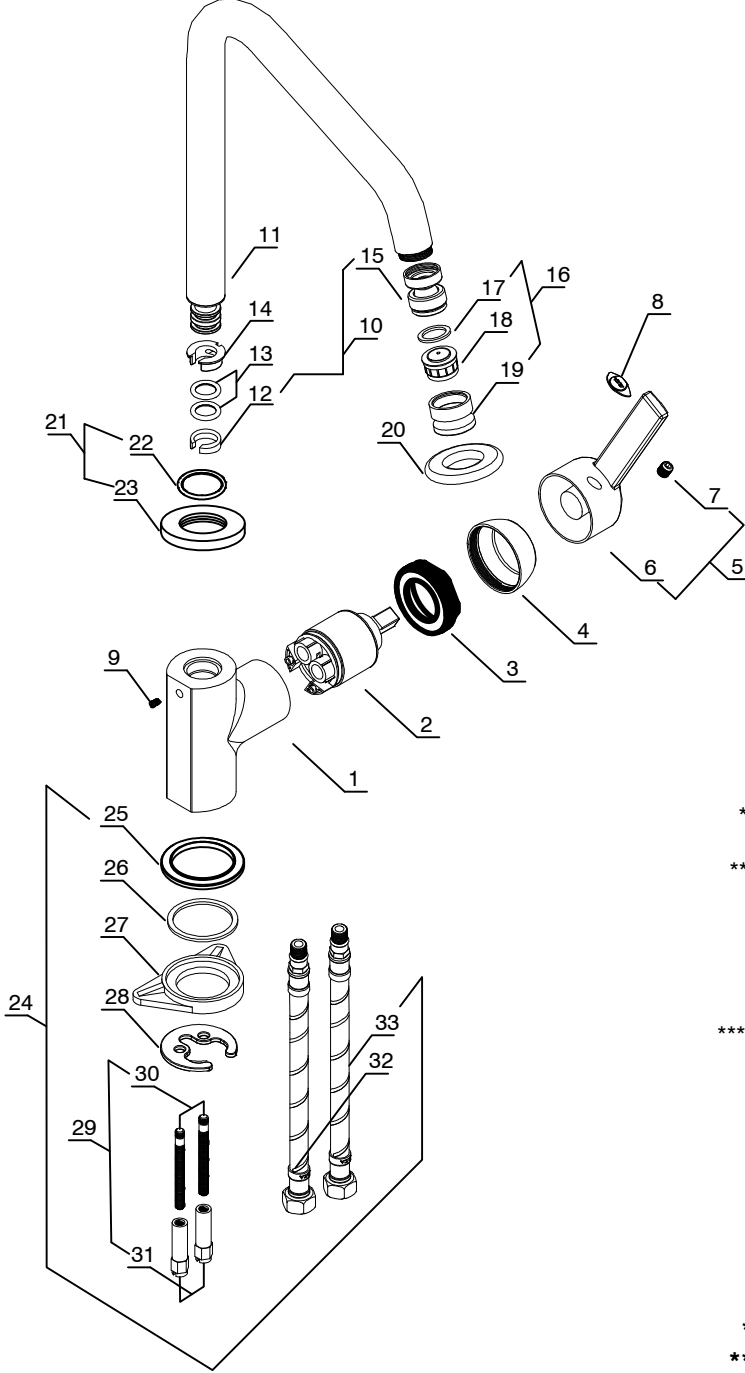

## DELTA

Ürün Kodu : 102108633 / ST - Eviye Bataryası (İhracat Kodu: 102108633EX / STEX)

Product Code: 102108633 / ST - Sink Mixer (Export Code: 102108633EX / STEX)

\*Localization product codes are available.

NO	PARÇA NO	PARÇA ADI	PART NAME
	PART CODE		
1	110707850	GÖVDE	BODY
2	102125062SD	Ø35 SERAMİK KARTUŞ	Ø35 CERAMIC CARTRIDGE
3	110618474	BASKI SOMUNU	NUT
4	110715356	ROZET	ROSETTE
5	103051115	KOL GRUBU	HANDLE GROUP
6	110712115	KUMANDA KOLU	HANDLE
7	112222056	SETUSKUR	SET SCREW
8	410701015	BİÇE	SCREW COVER
9	110722174	VIDA	SCREW
10	103051763	BORU GRUBU	SPOUT GROUP
11	110721763	BORU BİRLEŞİĞİ	PIPE GROUP
12	110834003	YATAK	SUPPORT PART
13	410810003	O-RİNG	O-RING
14	110824489	YATAK	SPOUT AXIALRING
15	102133073	MAFSAL GRUBU	SWIVEL JOINT
**	102133102	PERLATÖR GRUBU	AERATOR GROUP
17	110803058	CONTA	GASKET
***	102133056NEHZ	PERLATÖR ELEMANI	AERATOR
19	110724376	SOMUN	NUT
20	110824551	HALKA	RING
21	103051381	ARA PARÇA GRUBU	CONNECTOR GR.
22	110810456	O-RİNG	O-RING
23	110724381	ARA PARÇA	CONNECTOR
****	103051024	ALT BAĞLANTI GRUBU	FIXING GROUP
25	110715370	ROZET	BASE
26	110810381	O-RİNG	O-RING
27	110824553	DESTEK	SUPPORT
28	112222115	RONDEL	METAL GASKET
29	102199479	SAPLAMA GRUBU	STUD BOLT - NUT GR.
30	412222024	SAPLAMA	STUD BOLT
31	110618446	SOMUN	NUT
32	102139019	ESNEK BAĞLANTI HORT.	FLEXIBLE HOSE
33	102139020	ESNEK BAĞLANTI HORT.	FLEXIBLE HOSE