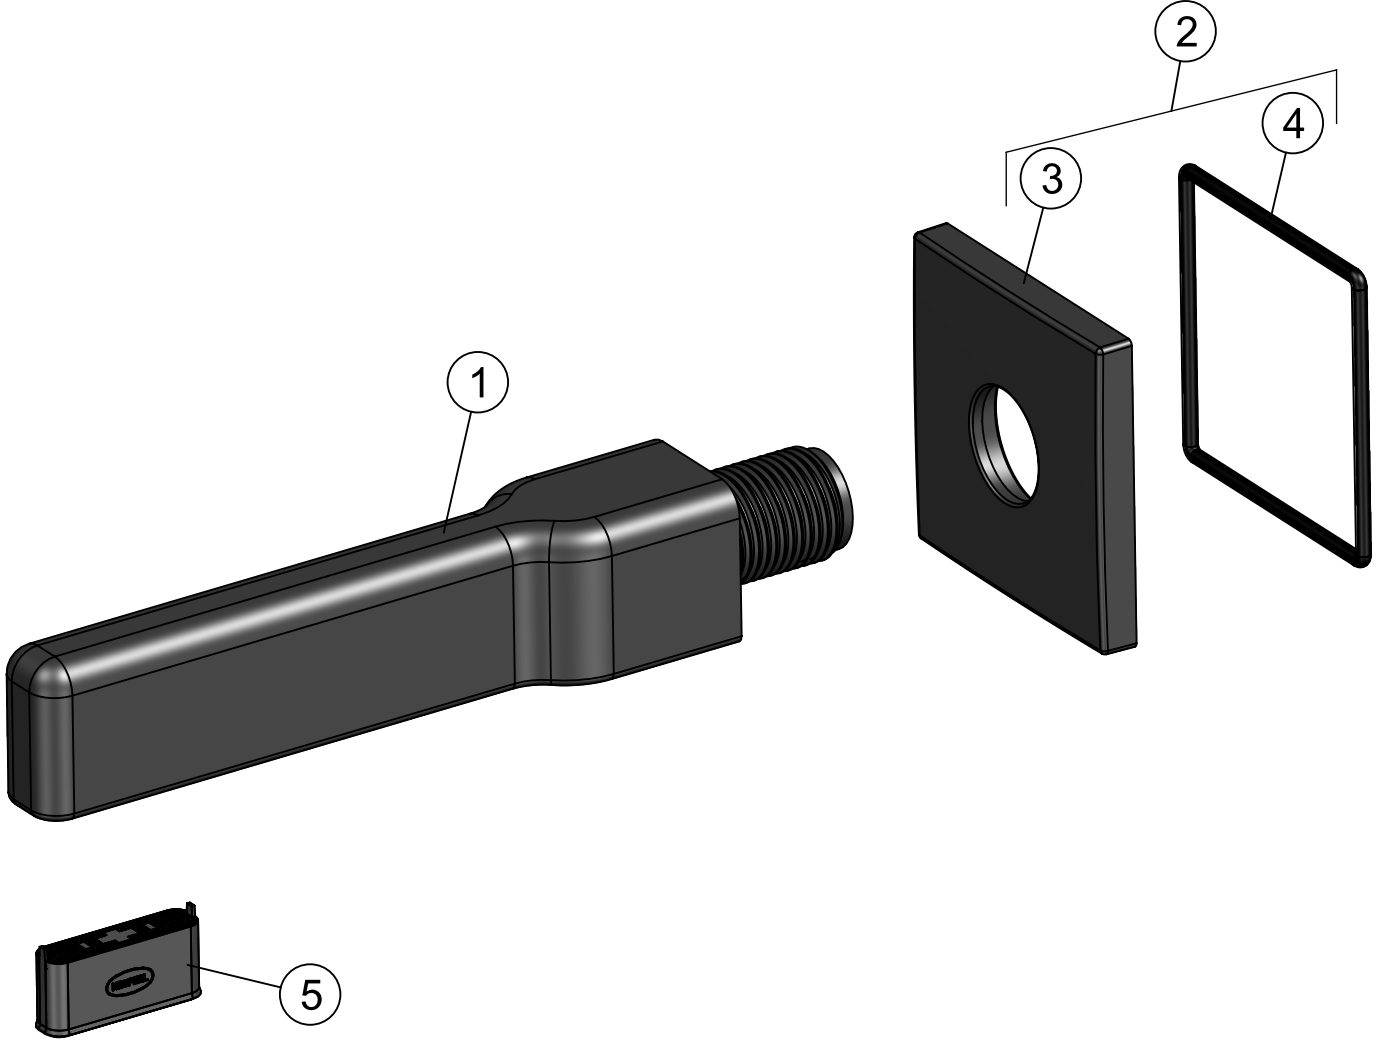

Ürün Kodu : 102159777C1-K - Ankastra Banyo Bataryası Çıkış Ucu Grubu (İhracat Kodu: 102159777C1EX-K)

Product Code : 102159777C1-K - Concealed Bath Mixer Spout Group (Export Code: 102159777C1EX-K)

*Localization product codes are available.

NO	PARÇA KODU / PART CODE	PARÇA ADI	PART NAME
1	110720331C1	ÇIKIŞ UCU	SPOUT
2	102126240C1	ROZET GRUBU	ROSETTE GROUP
3	110715236PC1	ROZET	ROSETTE
4	110810690	O-RİNG	O-RING
5	102133115	DİKDÖRTGEN SÜZGEÇ	RECTANGULAR AERATOR