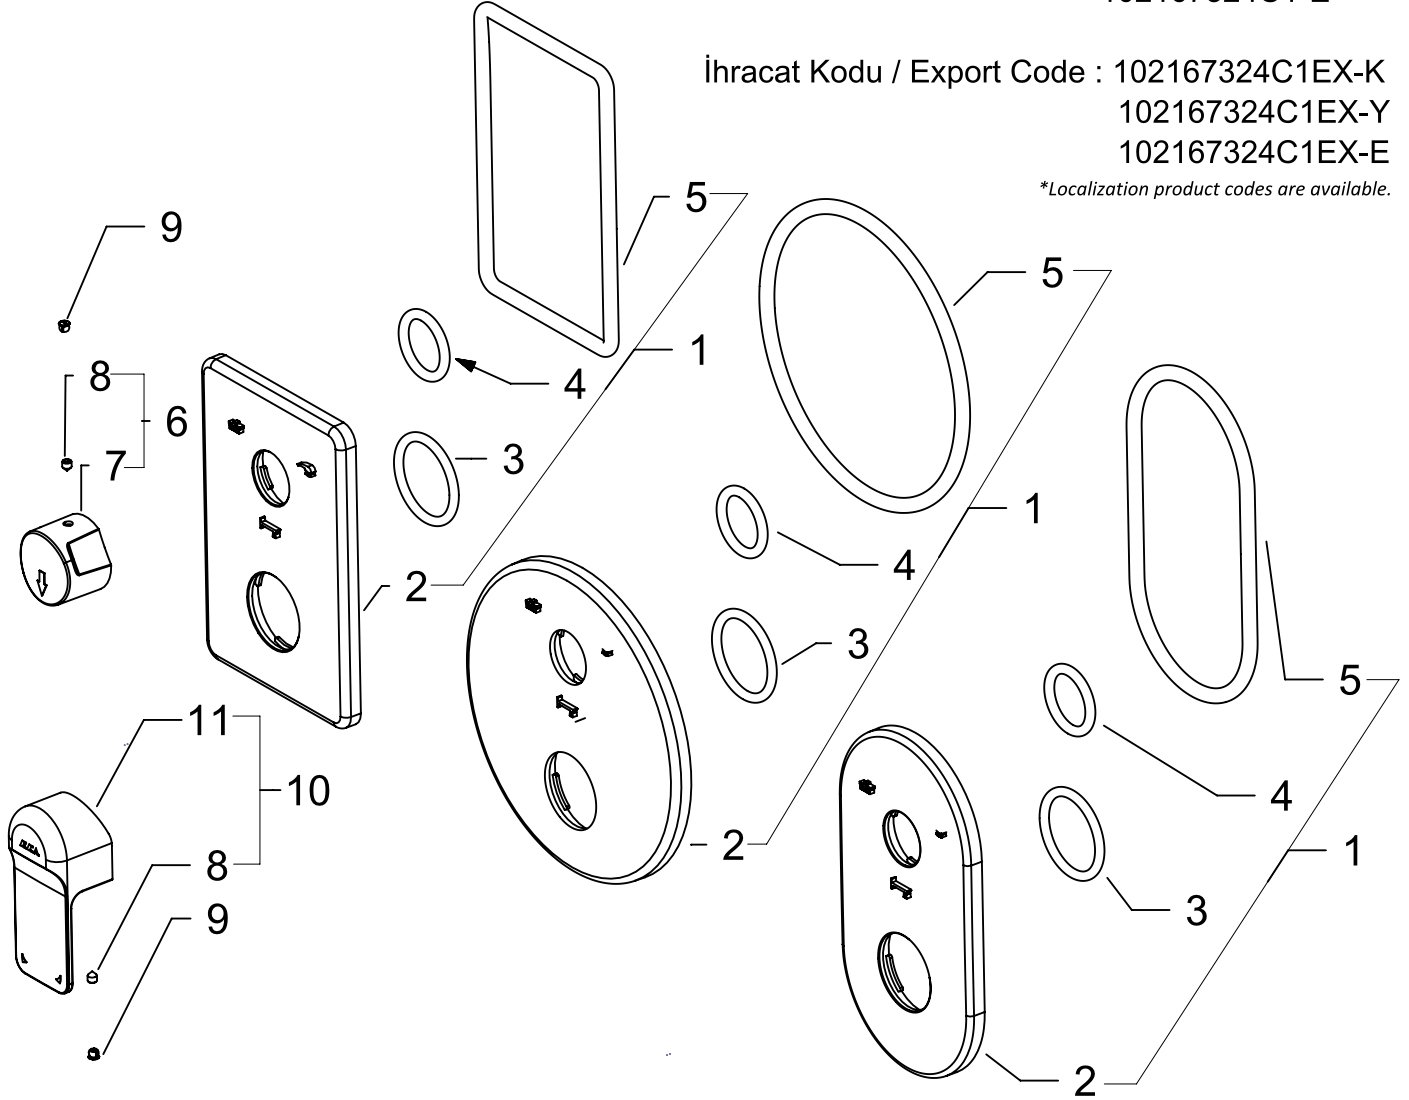

Ürün Adı : 3 Yollu Ankastre Banyo Bataryası Sıva Üstü Grubu / Mat Siyah

Product Name : Concealed Bath Mixer Surface Mounted Group 3 Way Diverter / Matt Black

Ürün Kodu / Product Code : 102167324C1-K

102167324C1-Y

102167324C1-E

İhracat Kodu / Export Code : 102167324C1EX-K

102167324C1EX-Y

102167324C1EX-E

*Localization product codes are available.

| NO | MAMUL KODU - PRODUCT CODE | | | PARÇA ADI | PART NAME |
|----|---------------------------|---------------|---------------|------------------------------|-----------------------|
| | 102167324C1-K | 102167324C1-Y | 102167324C1-E | | |
| 1 | 102126638P1C1 | 102126657C1 | 103051360C1 | ROZET GRUBU | ROSETTE GRUP |
| 2 | 110715350P1C1 | 110715371C1 | 110715360C1 | ROZET | ROSETTE |
| 3 | | 110810479 | | O-RING | O-RING |
| 4 | | 110810476 | | O-RING | O-RING |
| 5 | 110810353 | 110810344 | 110810360 | FİTİL O-RING | O-RING CORD |
| 6 | | 103051177C1 | | YÖN DEĞİŞTİRİCİ VOLANI GRUBU | DIVERTER HANDLE GROUP |
| 7 | | 110705177C1 | | YÖN DEĞİŞTİRİCİ VOLANI | DIVERTER HANDLE |
| 8 | | 112222056 | | SETUSKUR | SET SCREW |
| 9 | | 410701015C1 | | BİCE | SCREW COVER |
| 10 | | 103041406C1S5 | | KOL GRUBU | HANDLE GROUP |
| 11 | | 110712406C1S5 | | KOL | HANDLE |