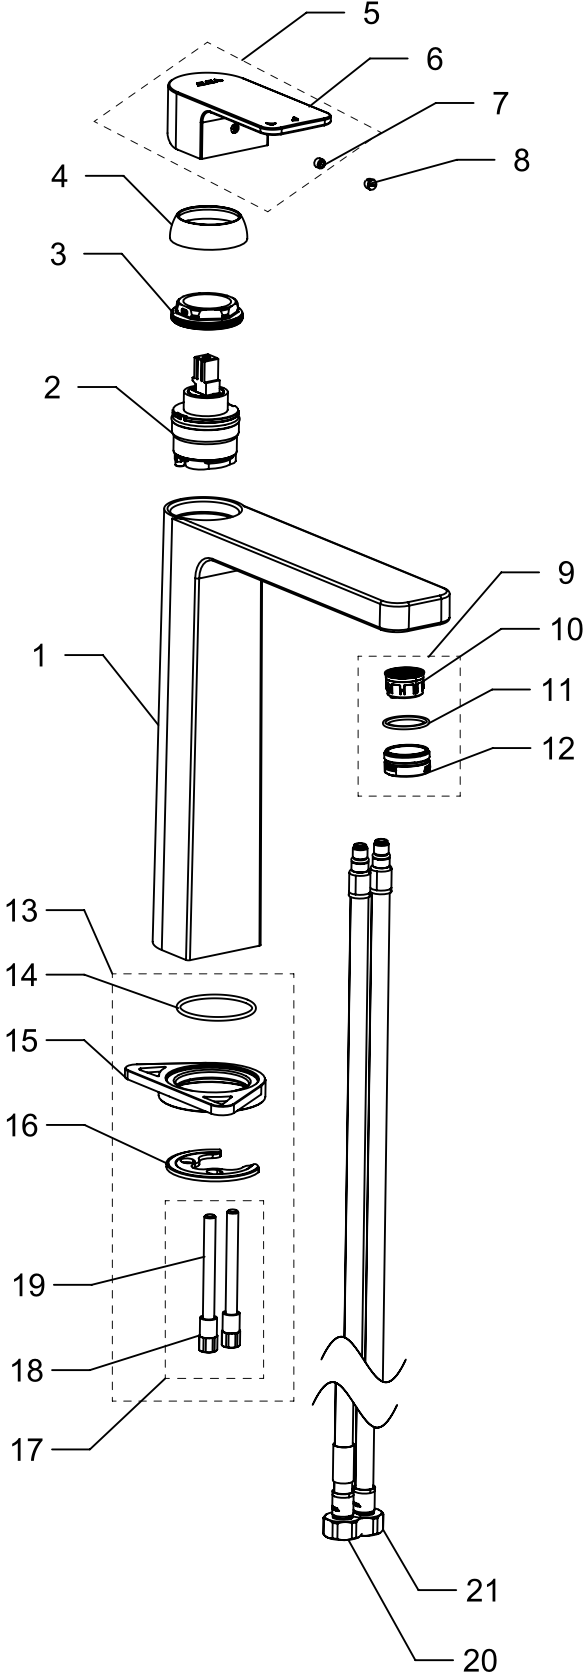

DREAM

Ürün Kodu : 102188155C1 - Yüksek Tip Lavabo Bataryası / Mat Siyah (İhracat Kodu:102188155C1EX)

Product Code : 102188155C1 - Tall Basin Mixer / Matt Black (Export Code: 102188155C1EX)

*Localization product codes are available.

NO	PARÇA KODU / PART CODE	PARÇA ADI	PART NAME
* 1	110777602C1	GÖVDE	BODY
2	101035047	KARTUŞ	CARTRIDGE
3	110618490P	BASKI SOMUNU	NUT
4	110715383C1	ROZET	ROSETTE
5	103041405C1S6	KOL GRUBU	HANDLE GROUP
6	110712405C1S6	KOL	HANDLE
7	112222056	SETUSKUR	SETSCREW
8	410701015C1	BİCE	COVER
9	102133106C1NSSRZ	PERLATÖR GRUBU	AERATOR GROUP
10	102133056NESZ	PERLATÖR	AERATOR
11	110718417C1	SOMUN	NUT
12	110810370	O-RING	O-RING
13	103051602	ALT BAĞLANTI GRUBU	FIXING GROUP
14	110810243	O-RING	O-RING
15	110824553	DESTEK	SUPPORT
16	112222115	RONDEL	WASHER
17	102199330	SAPLAMA GRUBU	FIXED GROUP
18	112218446	SOMUN	NUT
19	112222166	VİDA	SCREW
20	102139012	ESNEK BAĞLANTI HORTUMU	FLEXIBLE HOSE
21	102139011	ESNEK BAĞLANTI HORTUMU	FLEXIBLE HOSE