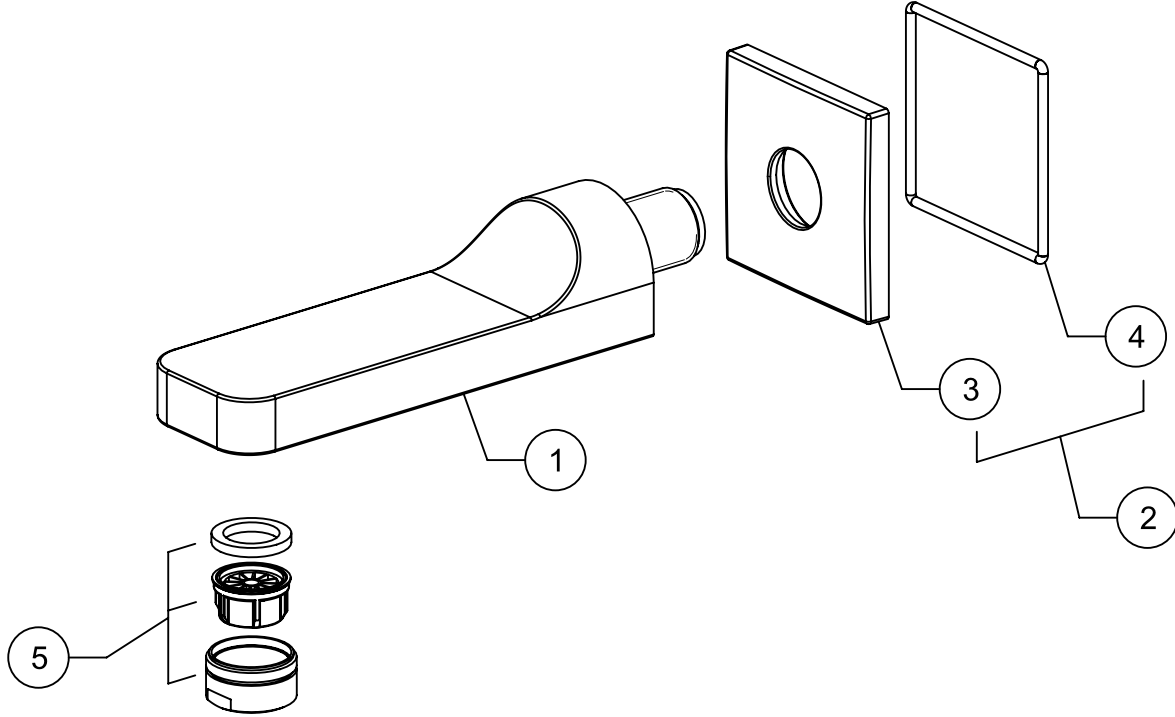

Ürün Kodu : 102159223-K - Ankastra Banyo Bataryası Çıkış Ucu Grubu / Krom (İhracat Kodu: 102159223EX-K)

Product Code : 102159223-K - Concealed Bath Mixer Spout Group / Chrome (Export Code: 102159223EX-K)

*Localization product codes are available.

NO	PARÇA KODU / PART CODE	PARÇA ADI	PART NAME
* 1	110720344	ÇIKIŞ UCU	SPOUT
2	102126240	ROZET GRUBU	ROSETTE GROUP
3	110715236P	ROZET	ROSETTE
4	110810690	FİTİL O-RING	O-RING CORD
5	402133024	SUZGEC GRUBU	FILTER GROUP