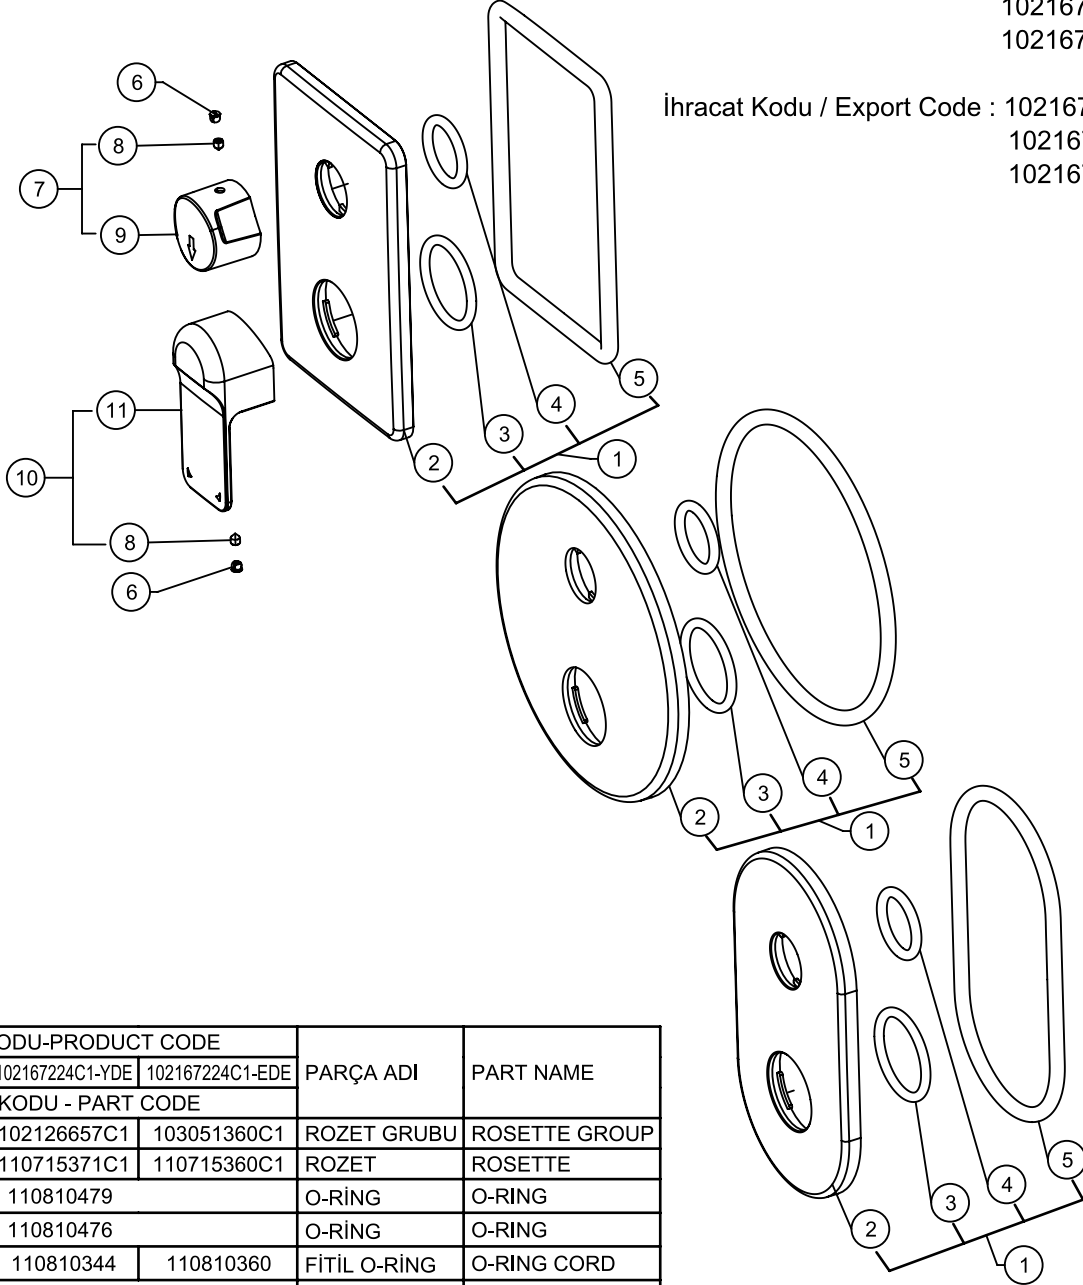

Ürün Kodu : 2 Yollu Ankastrre Banyo Bataryası Sıva Üstü Grubu / Mat Siyah

Product Code : Concealed Bath Mixer Surface Mounted Group 2 Way Diverter / Matt Black

*Localization product codes are available.

Ürün Kodu / Product Code : 102167224C1-KDE

102167224C1-YDE

102167224C1-EDE

İhracat Kodu / Export Code : 102167224C1EX-KDE

102167224C1EX-YDE

102167224C1EX-EDE

NO	MAMUL KODU-PRODUCT CODE			PARÇA ADI	PART NAME
	102167224C1-KDE	102167224C1-YDE	102167224C1-EDE		
PARÇA KODU - PART CODE					
1	102126638P1C1	102126657C1	103051360C1	ROZET GRUBU	ROSETTE GROUP
2	110715350P1C1	110715371C1	110715360C1	ROZET	ROSETTE
3	110810479			O-RİNG	O-RING
4	110810476			O-RİNG	O-RING
5	110810353	110810344	110810360	FİTİL O-RİNG	O-RING CORD
6	410701015			BİCE	SCREW COVER
7	103051177C1			VOLAN GRUBU	HANDLE GROUP
8	112222056			SETUSKUR	SET SCREW
9	110705177C1			VOLAN	HANDLE
10	103041406C1S5			KOL GRUBU	HANDLE GROUP
11	110712406C1S5			KOL	HANDLE