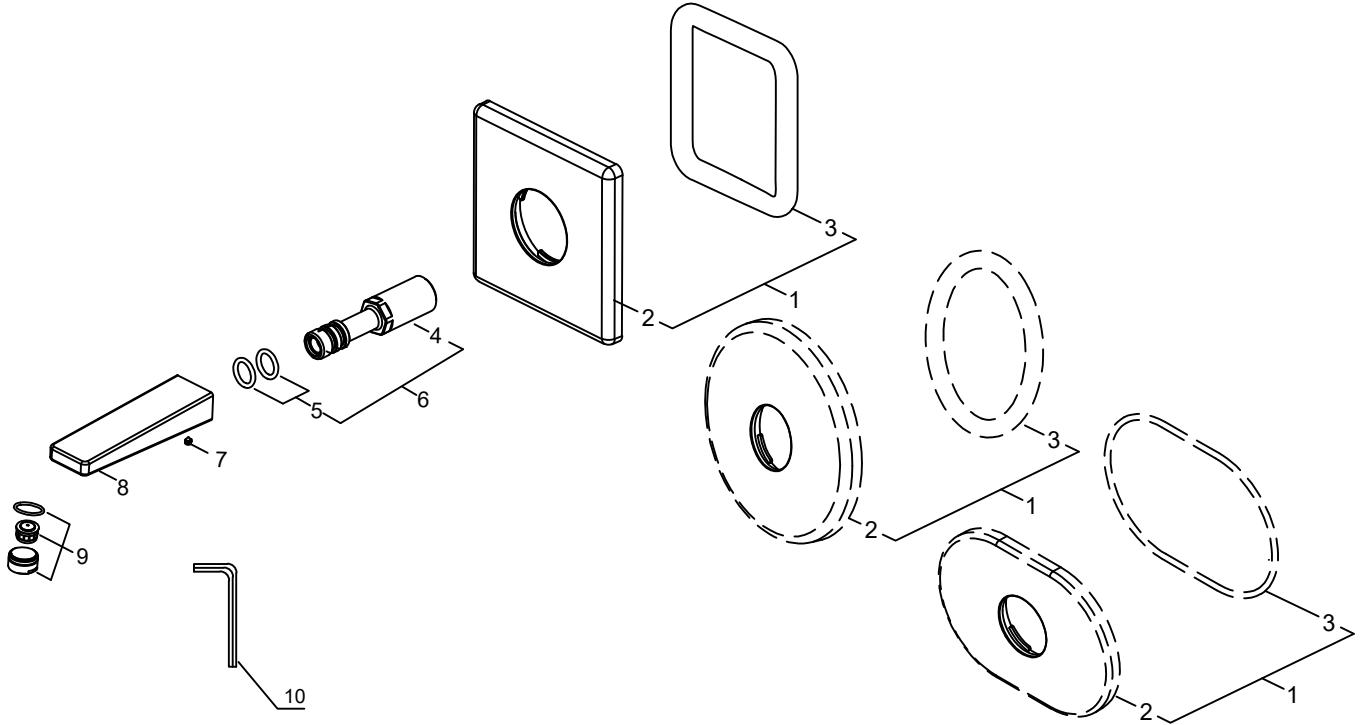

# DALIA

Çıkış Ucu Grubu-Ankastre Banyo Bataryası / Spout Group - Surface Mount Part Of Concealed Bath Mixer

**E.C.A.**  
[ YILLARCA BERABER ]

Ürün Kodu / Product Code : 102159212-K

102159212-Y

102159212-E

İhracat Kodu / Export Code : 102159212EX-K

102159212EX-Y

102159212EX-E

\*Localization product codes are available.

NO	MAMUL KODU - PRODUCT CODE			PARÇA ADI	PART NAME
	102159212-K	102159212-Y	102159212-E		
1	102126649P	103051347	103051361	ROZET GRUBU	ROSETTE GROUP
2	110715351	110715347	110715361	ROZET	ROSETTE
3	110810361	110810346	110810361	FİTİL O-RİNG	O-RİNG CORD
4		110614317		NİPEL	NIPPLE
5		110810017		O-RİNG	O-RİNG
6		103041307		NİPEL O-RİNG GRUBU	NIPPLE O-RİNG GROUP
7		11222056		SETUSKUR	SET SCREW
8		110720301		ÇIKIŞ UCU	SPOUT
9		102133106NEZ		PERLATÖR GRUBU	AERATOR GROUP
10		110704001		ALLEN ANAHTARI	ALLEN WRENCH