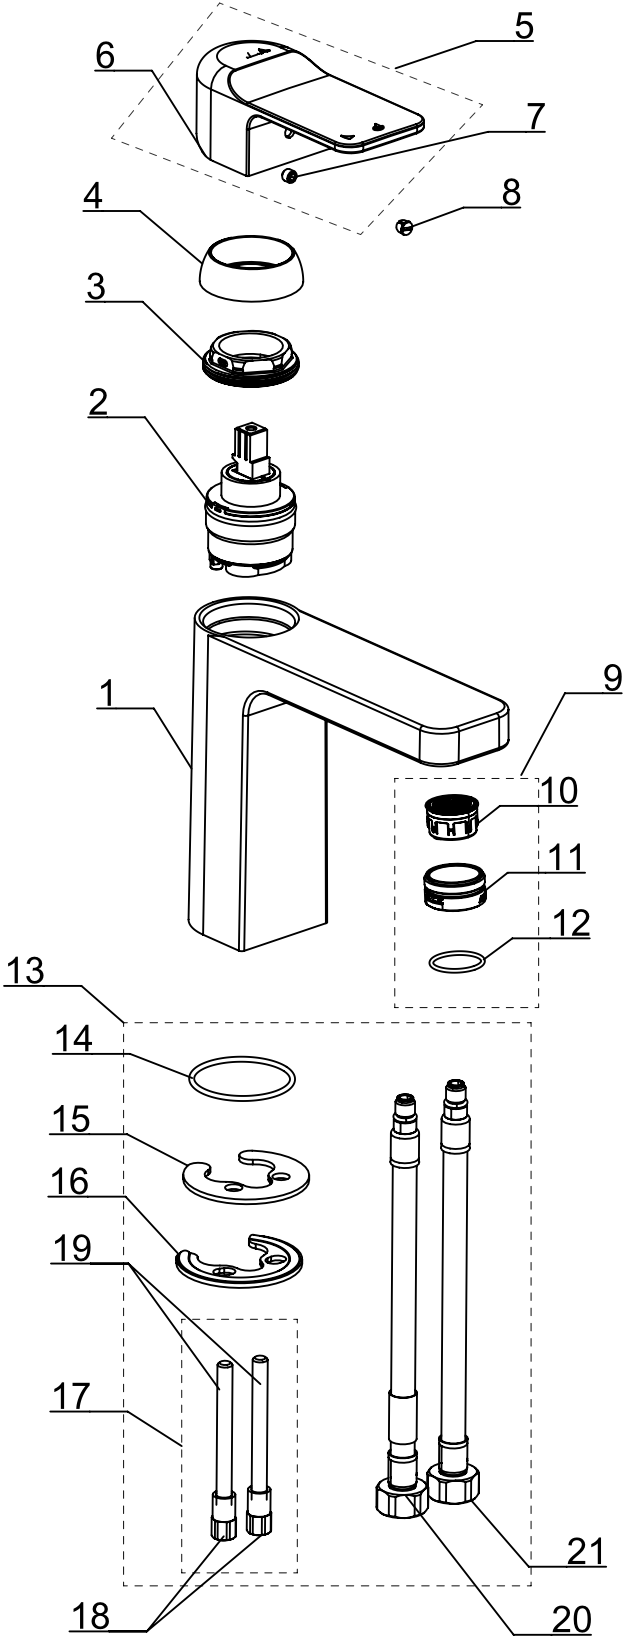

DREAM

Ürün Kodu : 102188154C1 - Lavabo Bataryası / Krom (İhracat Kodu: 102188154C1EX)

Product Code : 102188154C1 - Basin Mixer / Chrome (Export Code: 102188154C1EX)

*Localization product codes are available.

NO	PARÇA KODU / PART CODE	PARÇA ADI	PART NAME
* 1	110777601C1	GÖVDE	BODY
2	101035047	KARTUŞ	CARTRIDGE
3	110618490P	BASKI SOMUNU	NUT
4	110715383C1	ROZET	ROSETTE
5	103041406C1S6	KOL GRUBU	HANDLE GROUP
6	110712406C1S6	KOL	HANDLE
7	112222056	SETUSKUR	SETSCREW
8	410701015C1	BİCE	COVER
9	102133106C1N SSRZ	PERLATÖR GRUBU	AERATOR GROUP
10	102133056NESZ	PERLATÖR	AERATOR
11	110718417C1	SOMUN	NUT
12	110810370	O-RING	O-RING
13	103051601	ALT BAĞLANTI GRUBU	FIXING GROUP
15	110803712	CONTA	GASKET
16	112222115	RONDEL	WASHER
17	102199330	SAPLAMA GRUBU	FIXED GROUP
18	112218446	SOMUN	NUT
19	112222166	VIDA	SCREW
20	102139032	ESNEK BAĞLANTI HORTUMU	FLEXIBLE HOSE
21	102139031	ESNEK BAĞLANTI HORTUMU	FLEXIBLE HOSE