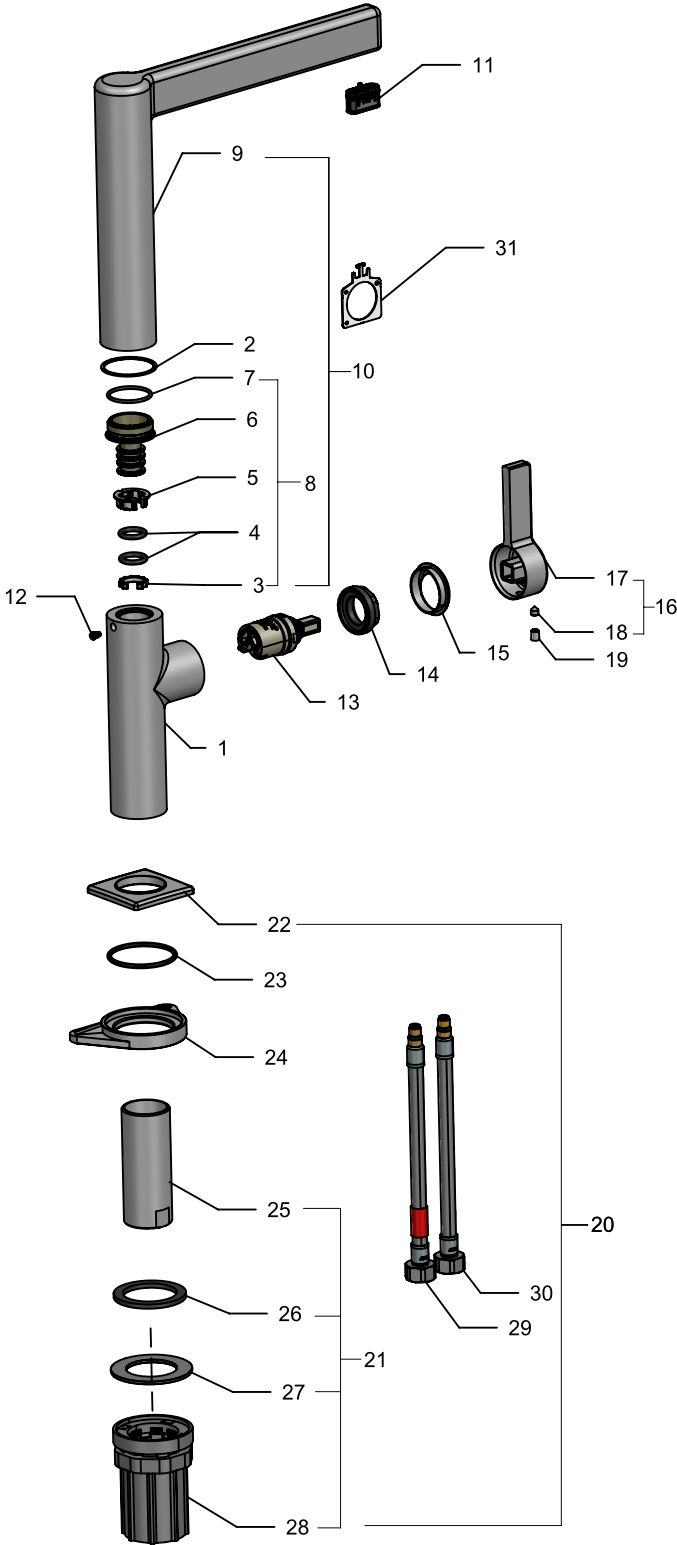

| NO | PARÇA KODU / PART CODE | PARÇA ADI              | PART NAME              |
|----|------------------------|------------------------|------------------------|
| 1  | 110777374C1            | GÖVDE                  | BODY                   |
| 2  | 110817062              | RONDEL                 | WASHER                 |
| 3  | 110834046              | YATAK                  | SUPPORT PART           |
| 4  | 410810003              | O-RING                 | O-RING                 |
| 5  | 110824489              | YATAK                  | SUPPORT PART           |
| 6  | 102126189              | NIPEL                  | NIPPLE                 |
| 7  | 410810024              | O-RING                 | O-RING                 |
| 8  | 102126189              | NIPEL GRUBU            | NIPPLE GROUP           |
| 9  | 110620237C1            | ÇIKIŞ UCU BORUSU       | SPOUT PIPE             |
| 10 | 102132676C1            | ÇIKIŞ UCU GRUBU        | SPOUT GROUP            |
| 11 | 102133109              | PERLATÖR               | AERATOR                |
| 12 | 110722174              | VİDA                   | SCREW                  |
| 13 | 101035048              | KARTUŞ                 | CARTRIDGE              |
| 14 | 110618488P             | BASKI SOMUNU           | NUT                    |
| 15 | 110715381C1            | ROZET                  | ROSETTE                |
| 16 | 103041032C1S1          | KOL GRUBU              | HANDLE GROUP           |
| 17 | 110712299C1S1          | KOL                    | HANDLE                 |
| 18 | 112222056              | SETUSKUR               | SETScrew               |
| 19 | 110801336              | BİCE                   | COWER                  |
| 20 | 103051289C1            | ALT BAĞLANTI GRUBU     | FIXING GROUP           |
| 21 | 102199918              | GRUP                   | GROUP                  |
| 22 | 110715826C1            | ROZET                  | ROSETTE                |
| 23 | 110810381              | O-RING                 | O-RING                 |
| 24 | 110824553              | DESTEK                 | SUPPORT                |
| 25 | 112207002              | GÖVDE ALT PARÇASI      | BODY CONNECTION GROUP  |
| 26 | 110803837              | CONTA                  | GASKET                 |
| 27 | 112222175              | RONDEL                 | WASHER                 |
| 28 | 110818623              | ALT BAĞLANTI PARÇASI   | FIXING CONNECTION PART |
| 29 | 102139032              | ESNEK BAĞLANTI HORTUMU | FLEXIBLE HOSE          |
| 30 | 102139031              | ESNEK BAĞLANTI HORTUMU | FLEXIBLE HOSE          |
| 31 | 110804008              | PERLATÖR ANAHTARI      | AERATOR KEY            |