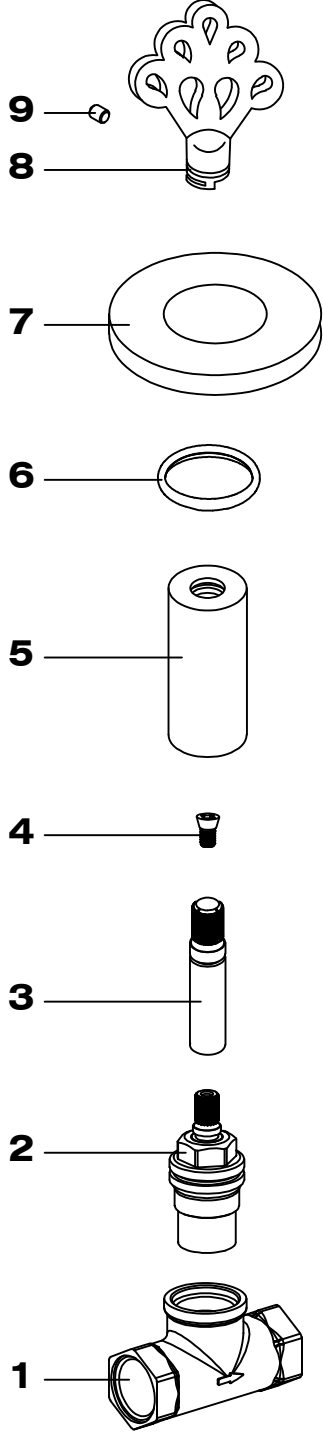

OSMANLI

Ürün Kodu : 102251002 - Ara Kesme Valfi (İhracat Kodu: 102251002EX)
Product Code: 102251002 - Stop Tap (Export Code: 102251002EX)

NO	PARÇA KODU PART CODE	PARÇA ADI	PART NAME
* 1	110607304	GÖVDE	BODY
2	102125210	SALMASTRA GRUBU	HEADWORK GROUP
3	410613007	UZATMA MİLİ	CONNECTOR
4	112222027	VİDA	SCREW
5	113724014	ARA PARÇA	CONNECTOR
6	110803619	O-RİNG	O-RING
7	113715343	DUVAR ROZETİ	ROSETTE
8	113705003	VOLAN	HANDLE
9	112222056	SETUSKUR	SET SCREW