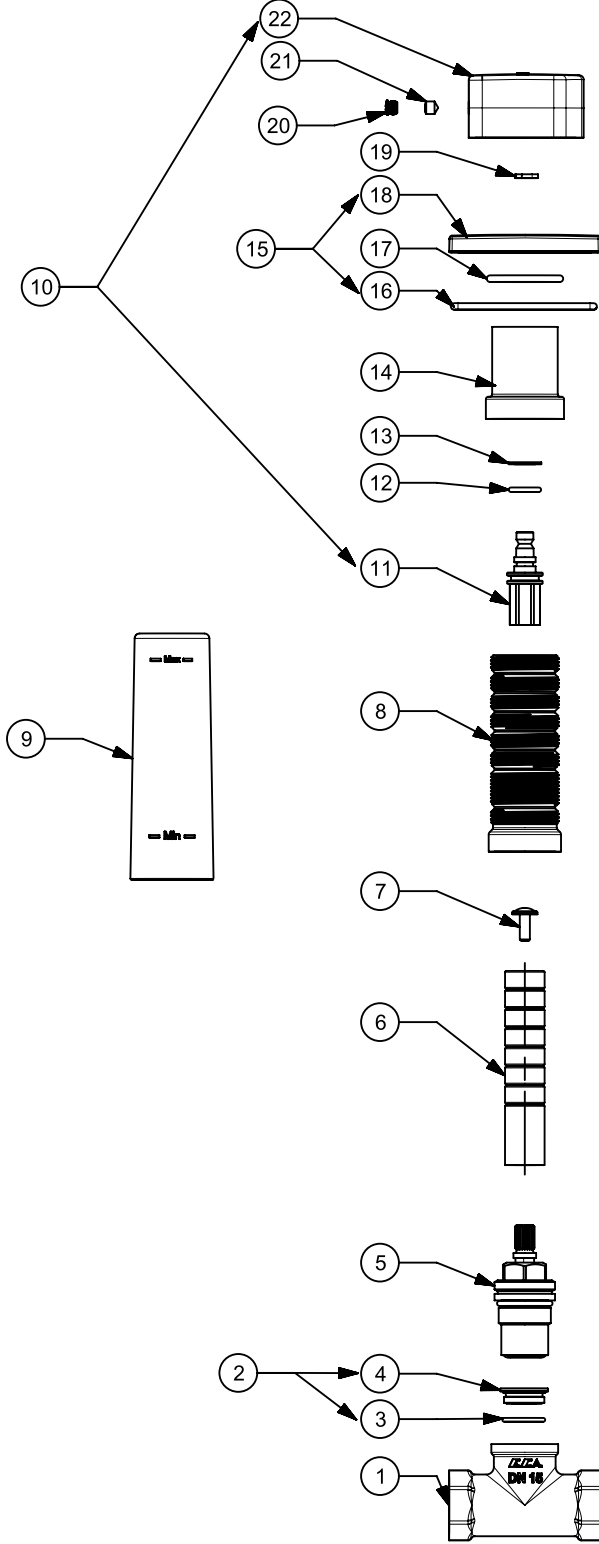

Ürün Kodu : 102151026C1 - ANKASTRE ARA KESME VALFİ (İhracat Kodu : 102151026C1EX)

Product Code : 102151026C1 - Concealed Stop Valve (Export Code : 102151026C1EX)

\*Localization product codes are available.

\* İŞARETLİ PARÇALAR YEDEK PARÇA OLARAK SATILMAZ.

\* MARKED PARTS ARE NOT SOLD AS SPARE PART.

NO	PARÇA KODU / PART CODE	PARÇA ADI	PART NAME
1	110607298C1	GÖVDE	BODY
2	103041347	NİPEL GRUBU	NİPEL GROUP
3	110803649	O-RİNG	O-RİNG
4	110714679	NİPEL	NİPEL
5	102125210	SALMASTRA	HEADWORK
6	110813006	AYARLANABİLİR MİL	HEIGHT ADJUSTABLE SPINDLE
7	110722231	VİDA	SCREW
8	110802069	YATAKLAMA BORUSU	PİPE SLOT
9	110801330	KAPAK	COVER
10	102199760C1	VOLAN GRUBU	HANDLE GROUP
11	110614725	MİL	SPİNDLE
12	110810118	O-RİNG	O-RİNG
13	110834004	YATAK	SLOT
14	110701335	KAPAK	COVER
15	102199774C1	ROZET GRUBU	ROSETTE GROUP
16	410810007	O-RİNG	O-RİNG
17	110803619	O-RİNG	O-RİNG
18	110715284PT1C1	ROZET	ROSETTE
19	110523001	SEGMAN	RETAINING CLIP
20	410701015	BİCE	SCREW COVER
21	112222056	SETUSKUR	SCREW
22	110705179C1	VOLAN	HANDLE