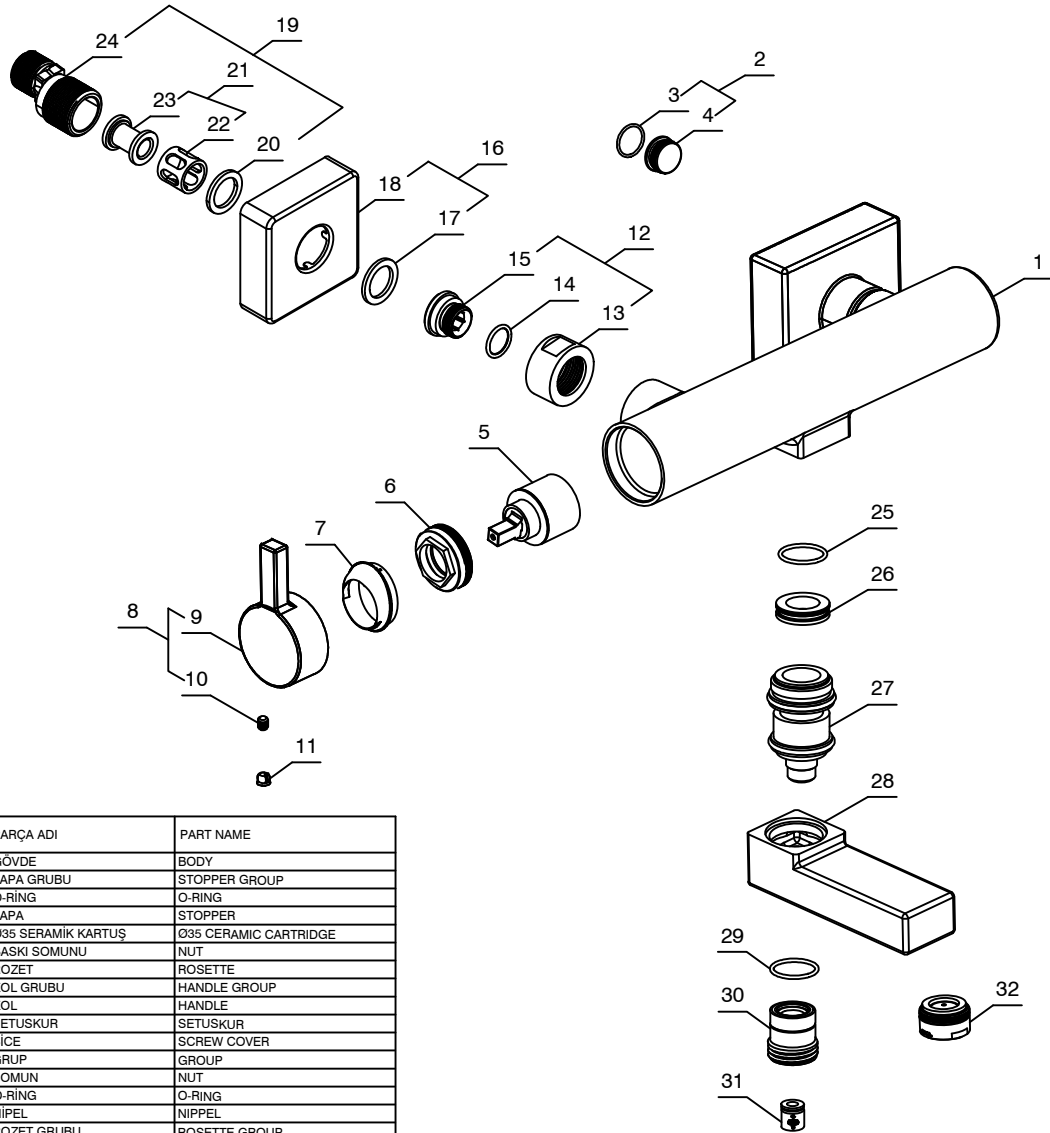

MINA

Ürün Kodu : 102102454H - Banyo Bataryası (İhracat Kodu: 102102454HEX)  
Product Code: 102102454H - Bath Mixer (Export Code: 102102454HEX)

\*Localization product codes are available.

NO	PARÇA KODU PART CODE	PARÇA ADI	PART NAME
* 1	110777094	GÖVDE	BODY
2	103041988	TAPA GRUBU	STOPPER GROUP
3	110803649	O-RING	O-RING
4	110701359	TAPA	STOPPER
5	101035009	Ø35 SERAMİK KARTUŞ	Ø35 CERAMIC CARTRIDGE
6	110618461	BASKI SOMUNU	NUT
7	110715806	ROZET	ROSETTE
8	103041215	KOL GRUBU	HANDLE GROUP
9	110712215	KOL	HANDLE
10	412222007	SETUSKUR	SETUSKUR
11	410701015	BİÇE	SCREW COVER
12	102126476	GRUP	GROUP
13	110718404	SOMUN	NUT
14	110803082	O-RING	O-RING
15	110614162	NIPEL	NIPPEL
16	103041322H	ROZET GRUBU	ROSETTE GROUP
17	110810213	CONTA	GASKET
18	110715322P	ROZET	ROSETTE
19	102126476	EKSANTRİK GRUBU	S-UNIONS GROUP
20	110803047	CONTA	GASKET
** 21	102199100	GRUP	GROUP
22	110824475	SUSTURUCU BİLEZİĞİ	NOISE REDUCTOR RING
23	110824441	SUSTURUCU	NOISE REDUCTOR
24	110721098	EKSANTRİK	S-UNIONS
25	110810467	O-RING	O-RING
26	110624367	ARA PARÇA	CONNECTOR
27	101026430	YÖN DEĞİŞTİRİCİ GRUBU	DIVERTER GROUP
28	110720272	ÇIKIŞ UCU	SPOUT
29	110810239	O-RING	O-RING
30	110714299	NIPEL	CONNECTION NIPPLE
31	102126153	ÇEKVALF	NON RETURN VALVE
32	102133004NHD	PERLATOR	AERATOR

\* İŞARETLİ PARÇALAR YEDEK PARÇA OLARAK SATILMAZ

\*\* 102102454HEX EKSANTRİK GRUBU KODU: 102126637

\* MARKED PARTS ARE NOT SOLD AS SPARE PART

\*\* 102102454HEX S-UNIONS GROUP CODE: 102126637