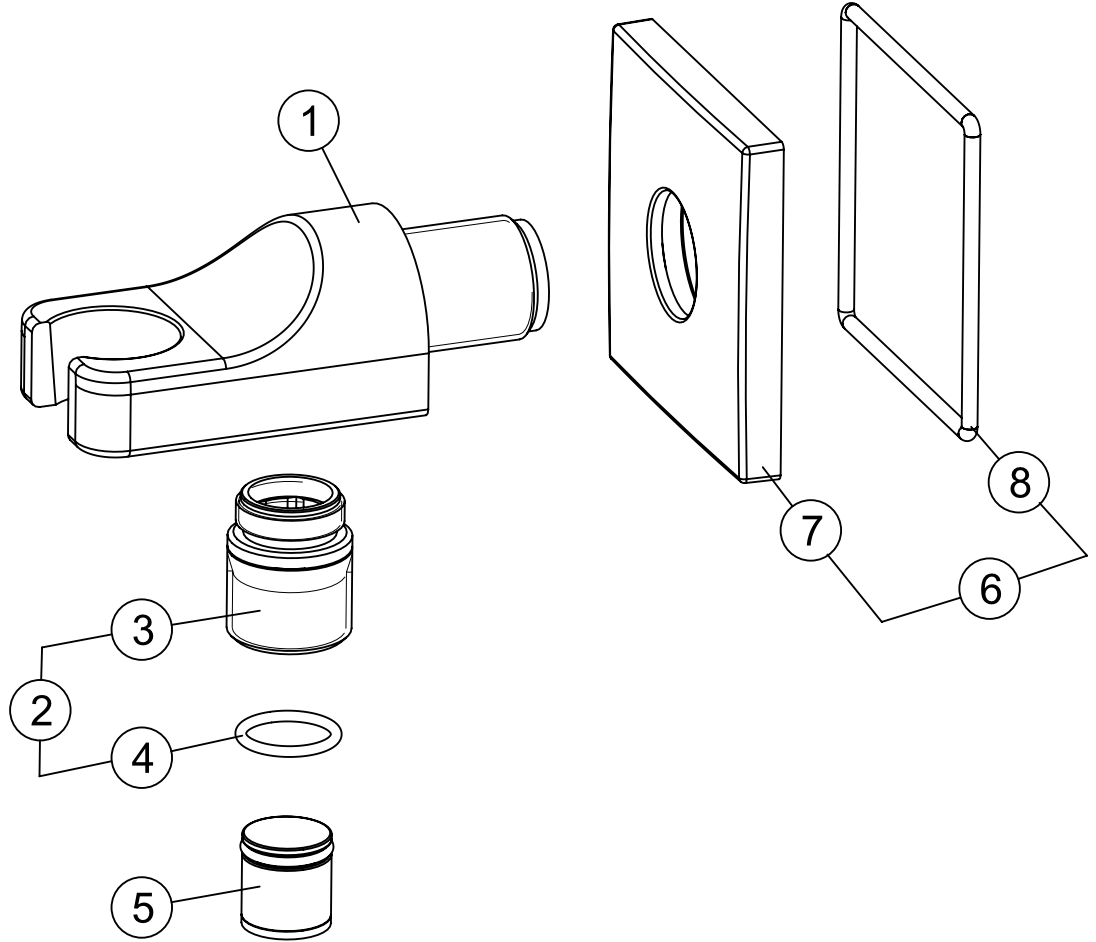

Ürün Kodu : 102199937-K - Duş Çıkış Dirseği / Krom (İhracat Kodu: 102199937EX-K)

Product Code : 102199937-K - Shower Outlet Elbow / Chrome (Export Code: 102199937EX-K)

\*Localization product codes are available.

NO	PARÇA KODU PART CODE	PARÇA ADI	PART NAME
1	110734010SA	EL DUŞU YATAĞI	SHOWER HOLDER
2	103041129	NİPEL O-RİNG GRUBU	NIPPLE O-RING GROUP
3	110714129	NİPEL	NIPPLE
4	110810239	O-RİNG	O-RING
5	101026435	ÇEKVALF	CHECK VALVE
6	102126240	ROZET GRUBU	ROSETTE GROUP
7	110715236P	ROZET	ROSETTE
8	110810690	O-RİNG	O-RING