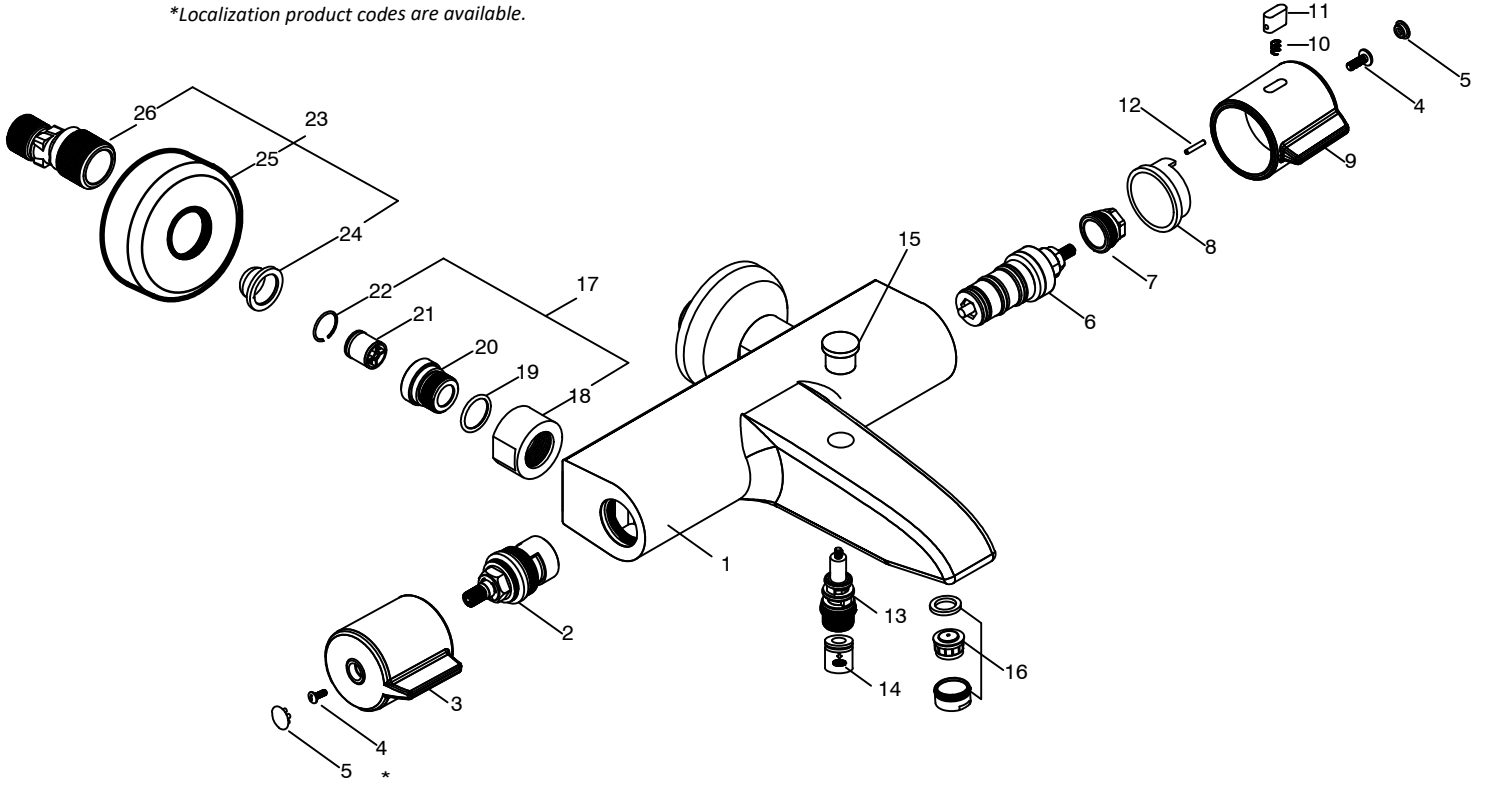

TERMOSTATİK BATARYALAR

Ürün Kodu : 102102340 - Banyo Bataryası (İhracat Kodu:102102340EX)

Product Code: 102102340 - Bath Mixer (Export Code: 102102340EX)

*Localization product codes are available.

NO	PARÇA KODU PART CODE	PARÇA ADI	PART NAME
1	110707935	GÖVDE	BODY
2	102125074	180° SERAMİK SALMASTRA GRUBU	180° CERAMIC HEADWORK GROUP
3	110705115	VOLAN	HANDLE
4	110722190	VİDA	SCREW
5	110724193	VOLAN KAPAĞI	HANDLE COVER
6	102126377	TERMOSTATİK ÜNİTE	CARTRIDGE
7	110618404	BASKI SOMUNU	NUT
8	110824566VP	AYAR PARÇASI	SETTING PART
9	110705116	VOLAN	HANDLE
10	112223159	YAY	SPRING
11	110824567	BUTON	BUTTON
12	112213213	SABİTLEME PİMİ	FIXING PART
13	102126984	YÖN DEĞİŞTİRİCİ GR.	DIVERTER GROUP
14	101026435	ÇEKVALF	NON RETURN VALVE
15	110724269	YÖN DEĞİŞTİRİCİ DÜĞMESİ	DIVERTER KNOB
16	402133024	PERLATÖR GRUBU	AERATOR GROUP
17	102126938	SOMUN GRUBU	NUT GROUP
18	110718288	SOMUN	NUT
19	110810457	O-RİNG	O-RING
20	110714174	NİPEL	NIPPEL
21	101026435	ÇEKVALF	NON RETURN VALVE
22	112223056	SEGMAN	RING
23	102126284	EKSANTRİK GRUBU	S-UNIONS GROUP
24	410803027	FİLTRELİ CONTA	FILTER GASKET
25	110715018P	ROZET	ROSETTE
26	110712098	EKSANTRİK	S-UNIONS